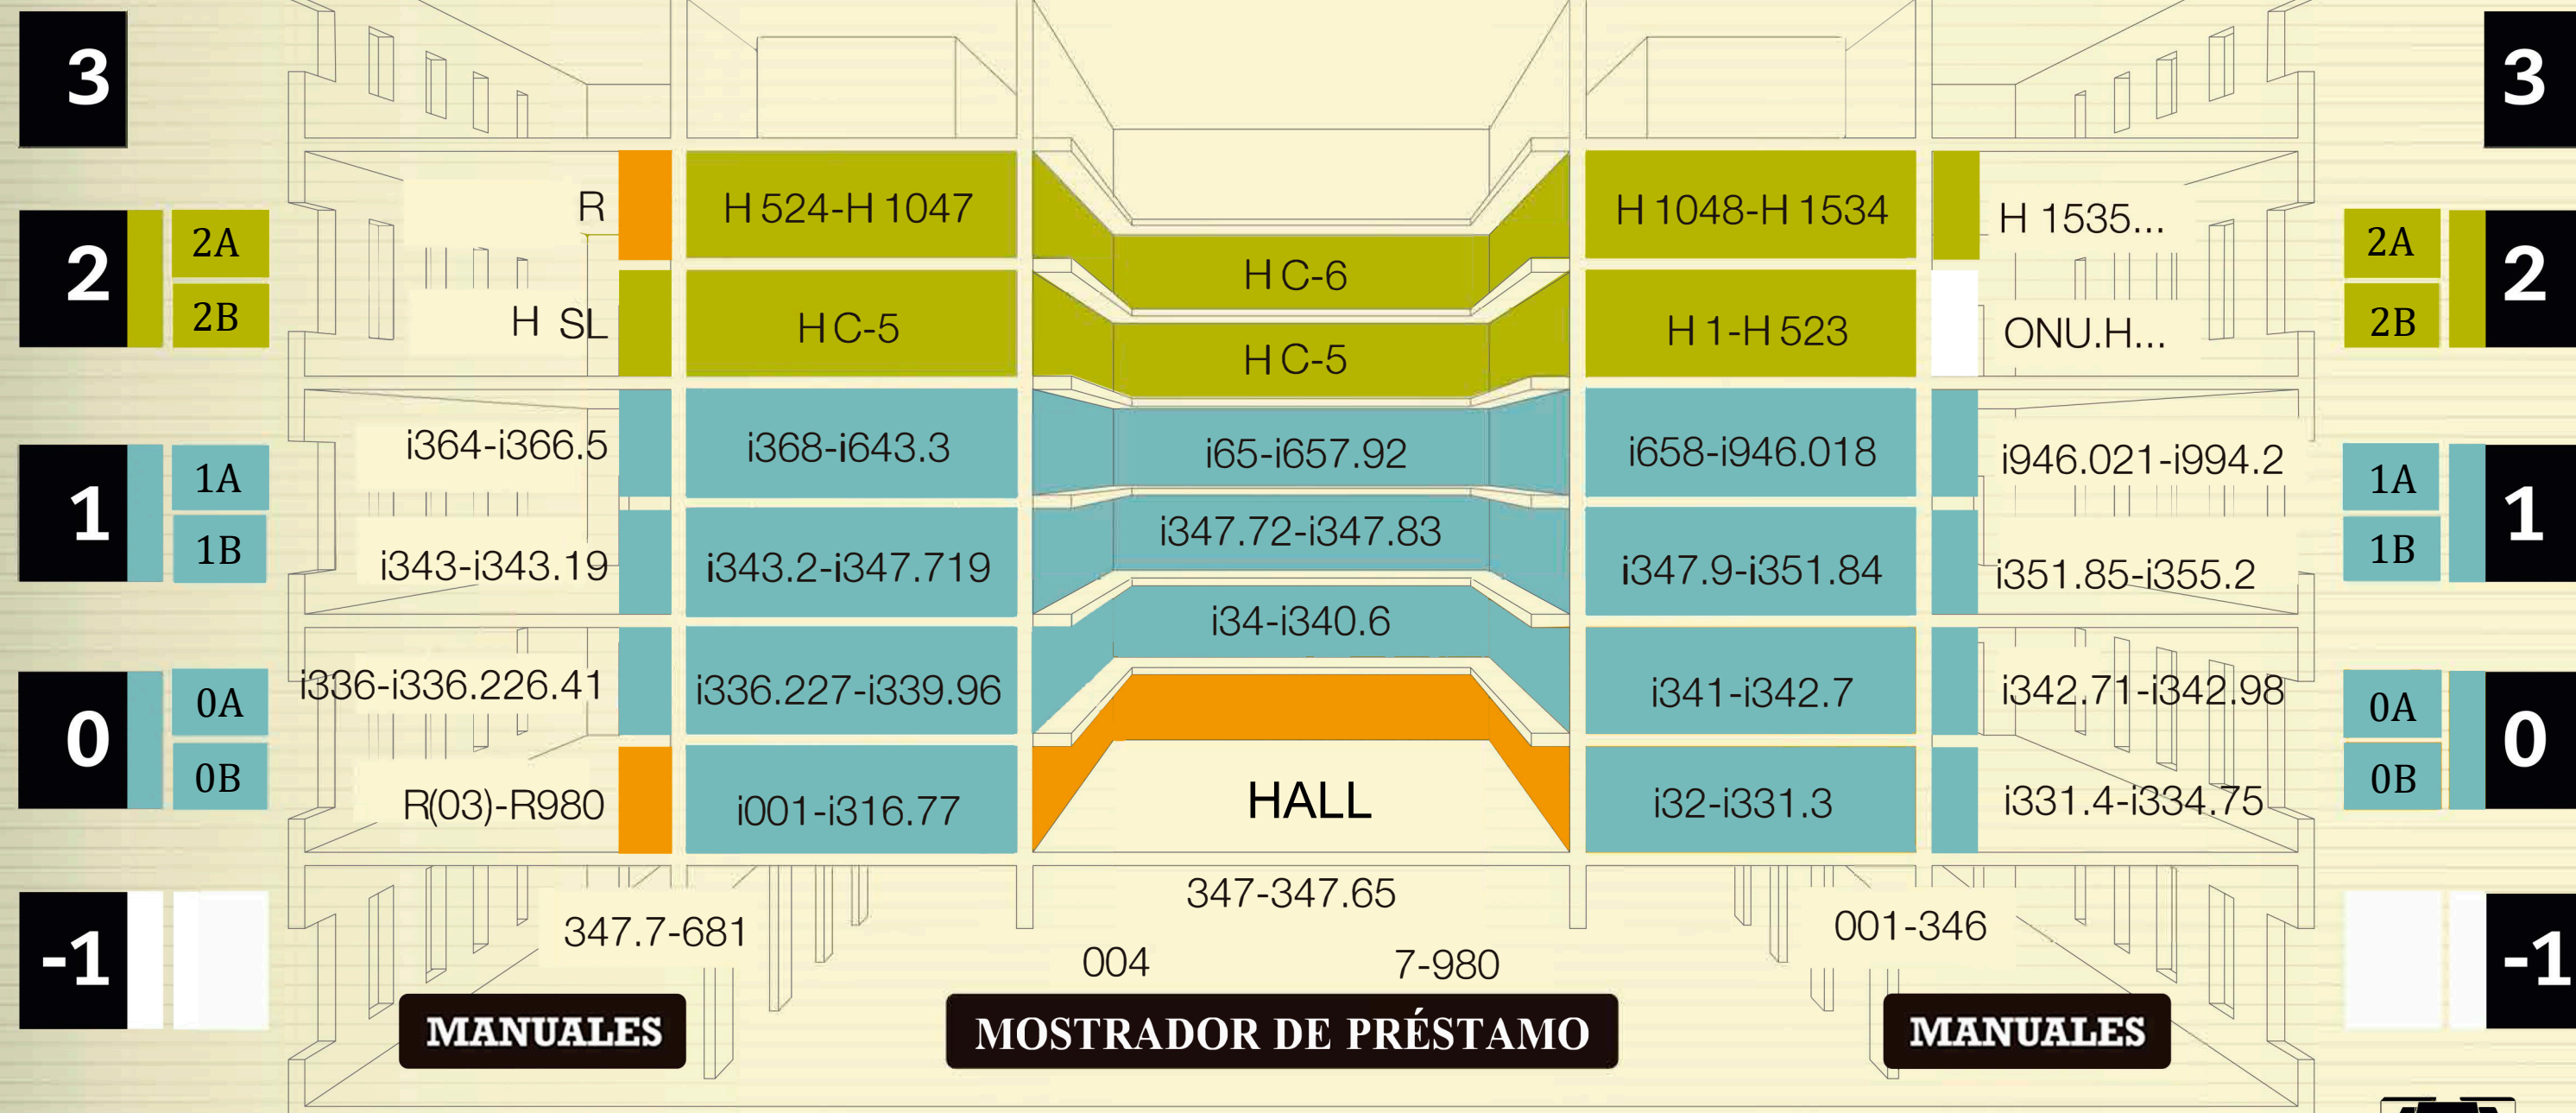

# Estructura Biblioteca

## NORTE

## SUR

PLANTA

PLANTA

- HEMEROTECA
- BIBLIOGRAFÍA ESPECIALIZADA
- REFERENCIA
- BIBLIOGRAFÍA BÁSICA

Biblioteca de Ciències Socials  
Gregori Maïans

UNIVERSITAT DE VALÈNCIA