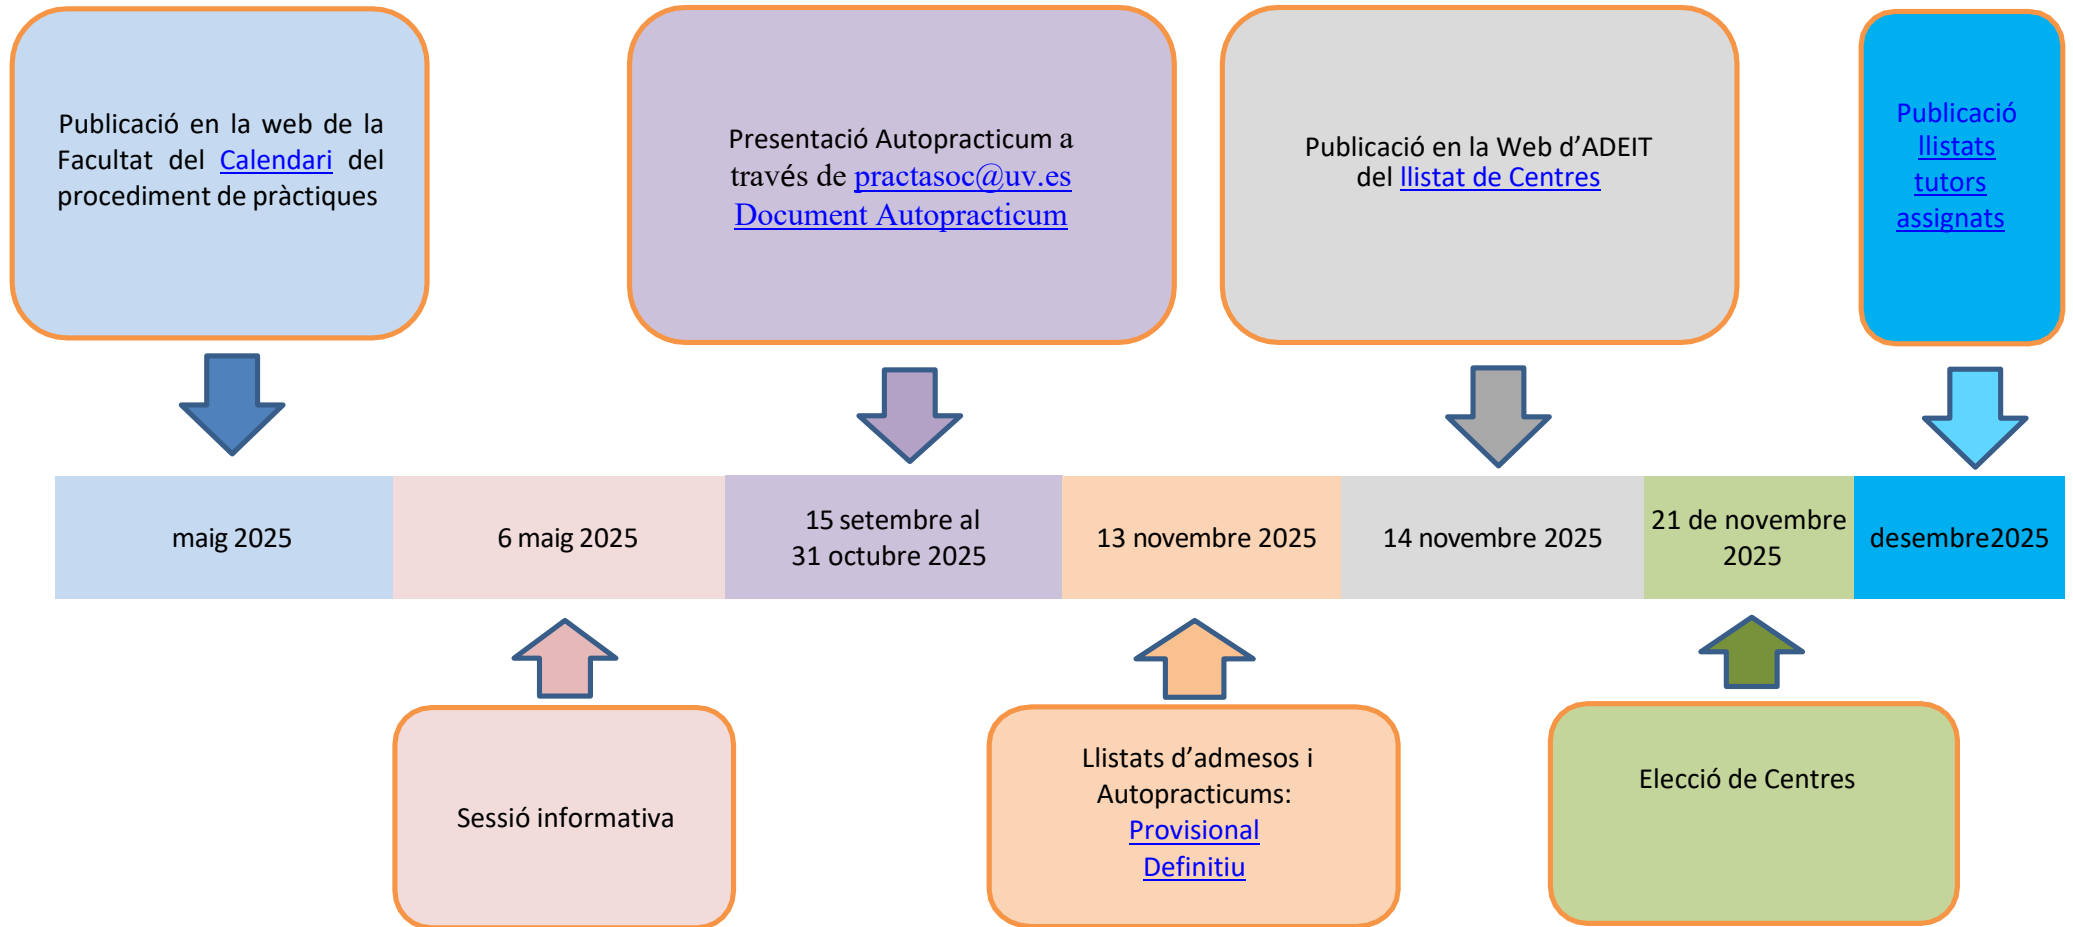

Calendari Pràctiques Externes 2025-2026

Grau Relacions Laborals

Segon Quadrimestre

AVANÇAMENT PERIODE DE PRÀCTIQUES AL 1er QUADRIMESTRE:

Sol·licitud i presentació d'autopracticums: de l'1 al 5 de setembre

Llistat d'admesos: 15 de setembre