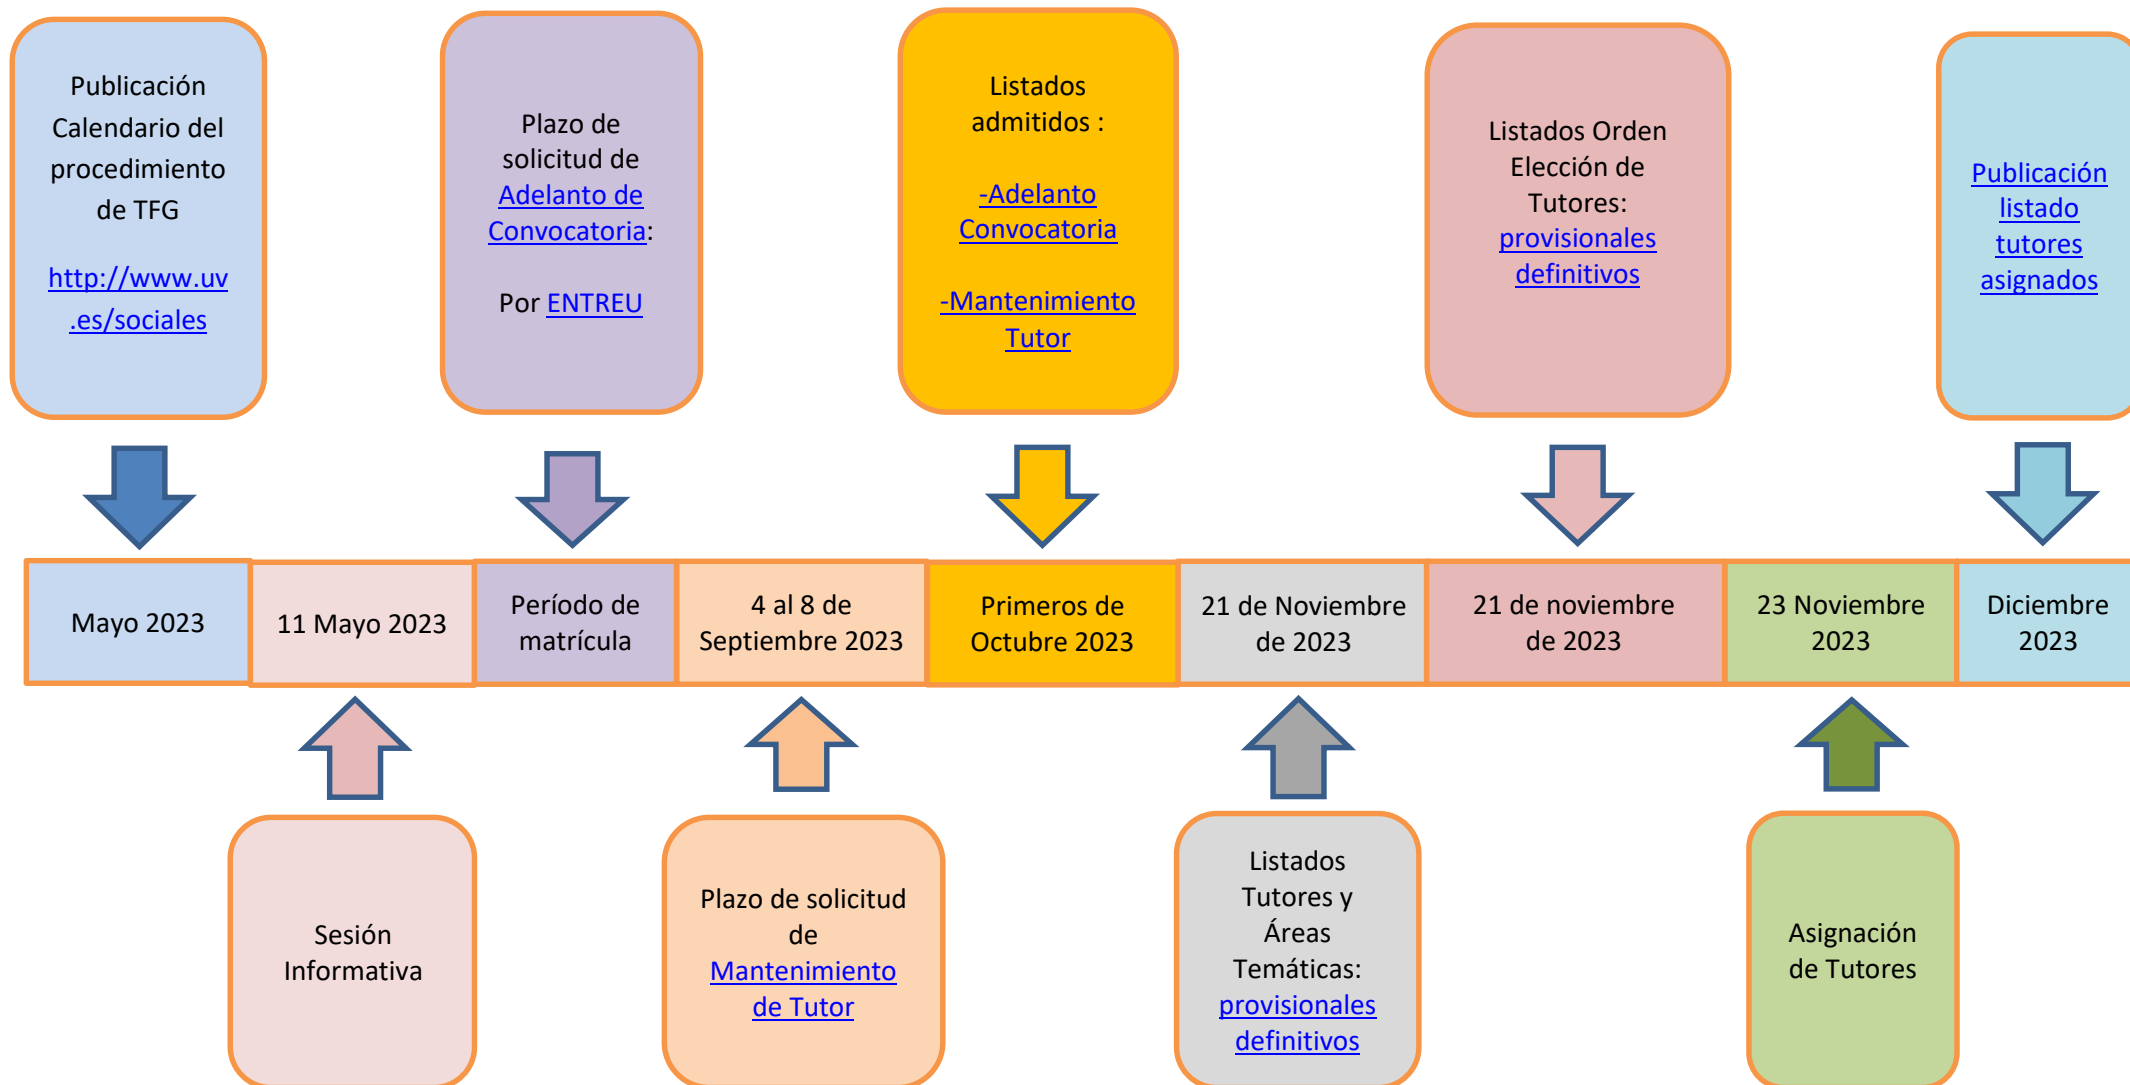

Calendario Trabajo Fin Grado 2023-2024

Grado Trabajo Social

Plazos de Depósito del TFG (por ENTREU):

- Adelanto de Convocatoria:** hasta el 10 de Enero de 2024 (supone renuncia convocatoria Julio)
- Primera Convocatoria Ordinaria:** hasta el 3 de Junio de 2024
- Segunda Convocatoria Ordinaria:** hasta el 1 de Julio de 2024