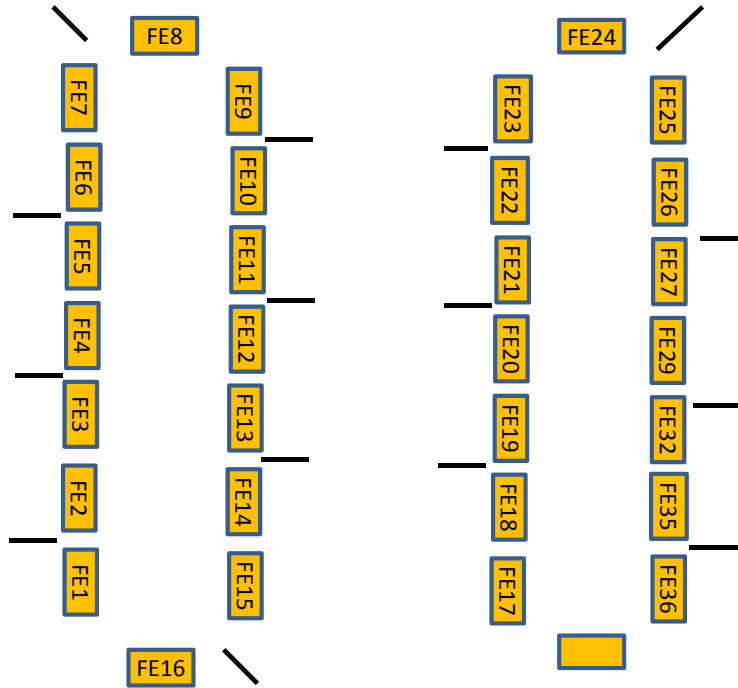

eXPERIMENTA

X FIRA-CONCURS d'Experiments i Demostracions de Física i Tecnologia

26 de abril de 2015 Museo de las Ciencias Príncipe Felipe

PLANOS DE ORIENTACIÓN Y UBICACIÓN DE PROYECTOS

Museo de las Ciencias Príncipe Felipe

La Feria eXPERimENTA en Arquerías

Espacio de la organización

Urnas: 5 mesas de votación para el voto público

La Tienda y expositores

- Tecnología bachillerato
- Física bachillerato
- Tecnología ESO
- Física ESO

■ Tecnologia bachillerato

■ Física bachillerato

Tecnología ESO

Organización, urnas voto del público, La Tienda y expositores