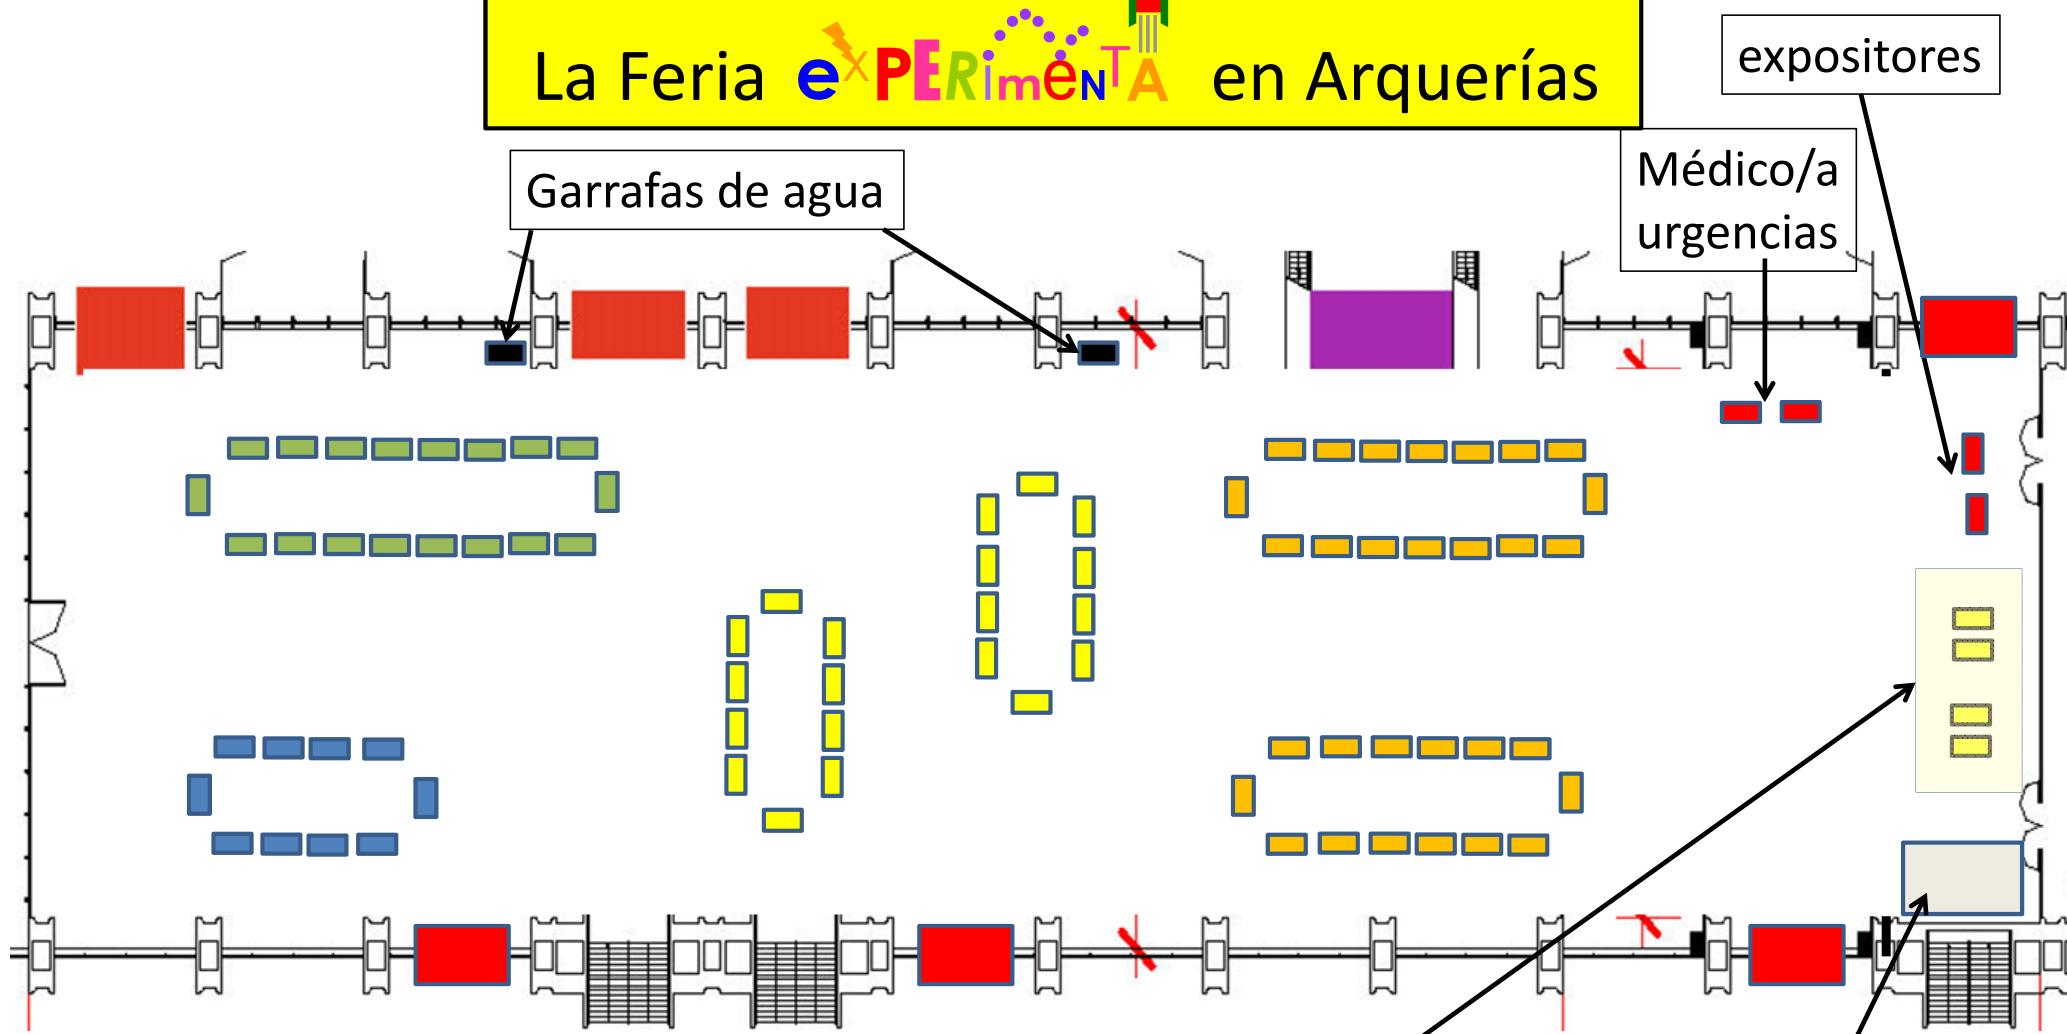

XI Fira - Concurs d'Experiments i Demostracions de Física i Tecnologia

24 d'abril de 2016

Museu de les Ciències Príncep Felipe

PLÀNOLS D'ORIENTACIÓ I UBICACIÓ DE PROJECTES

Arquerías del Museu de les Ciències Príncep Felipe

La Feria e^xPERimÉNTA en Arquerías

Garrafas de agua

Médico/a urgencias

expositores

- Tecnología bachillerato
- Física bachillerato
- Física ESO
- Tecnología ESO

Urnas: 4 mesas de votación para el voto del público

Espacio de la organización

■ Tecnología bachillerato

■ Física bachillerato

Organización, urnas, expositores y médico urgencias