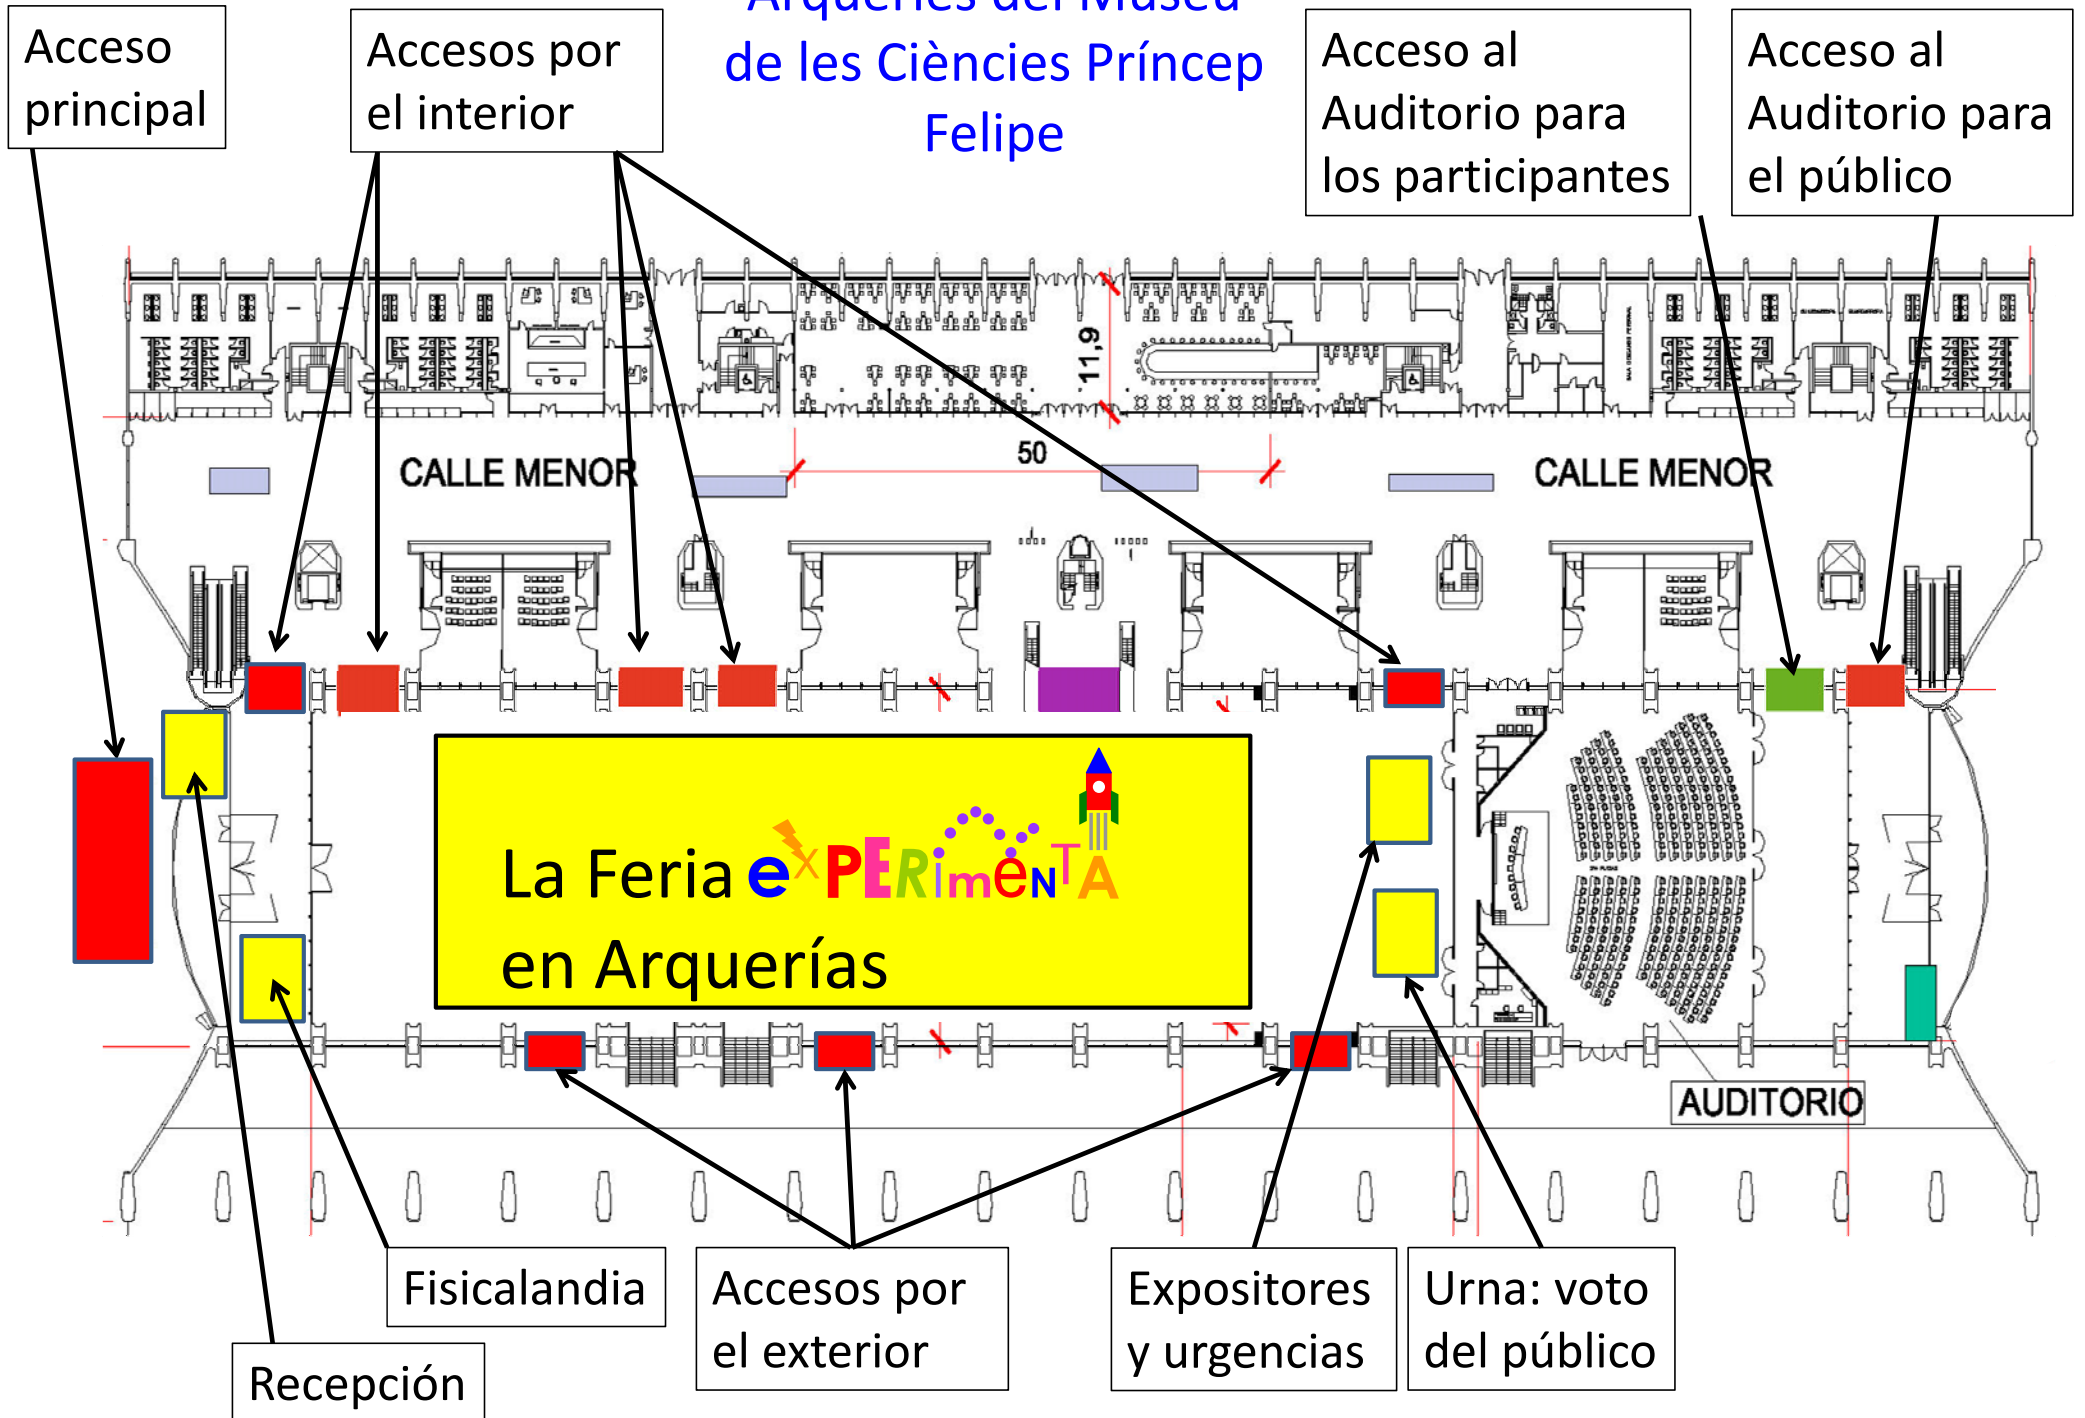

XI Fira - Concurs d'Experiments i Demostracions de Física i Tecnologia

24 d'abril de 2016

Museu de les Ciències Príncep Felipe

PLÀNOLS D'ORIENTACIÓ I UBICACIÓ DE PROJECTES

Arquerías del Museu de les Ciències Príncep Felipe

La Feria e^xPERimÉNTA en Arquerías

Garrafas de agua

Médico/a urgencias

expositores

- Tecnología bachillerato
- Física bachillerato
- Física ESO
- Tecnología ESO

Urnas: 4 mesas de votación para el voto del público

Espacio de la organización

■ Tecnología bachillerato

■ Física bachillerato

Organización, urnas, expositores y médico urgencias