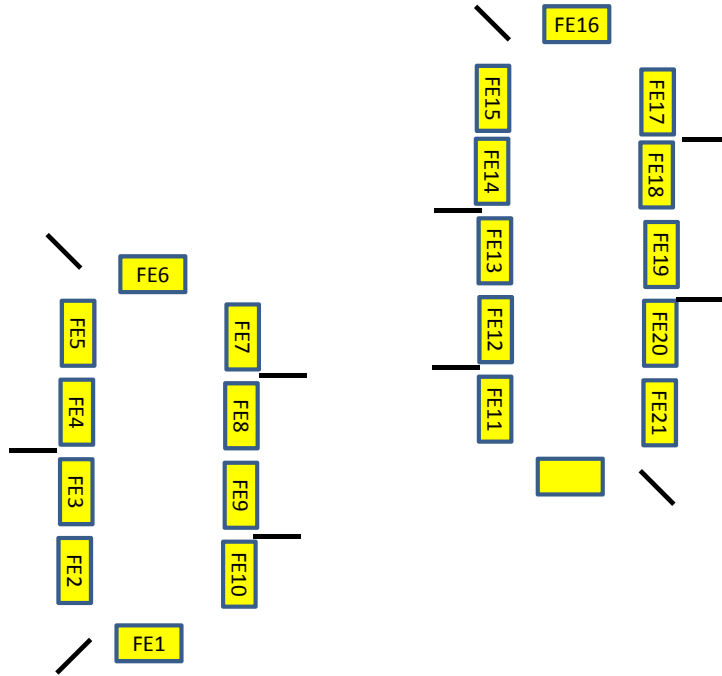

Arquerías del Museu de les Ciències Príncep Felipe

La Feria e**XP**ERimÉNTA en Arquerías

- Tecnología bachillerato
- Física bachillerato
- Física ESO
- Tecnología ESO

Zona de pruebas:
vuelo de drones 5

Urnas: 5 mesas de votación
para el voto del público

Organización, urnas, expositores y médico