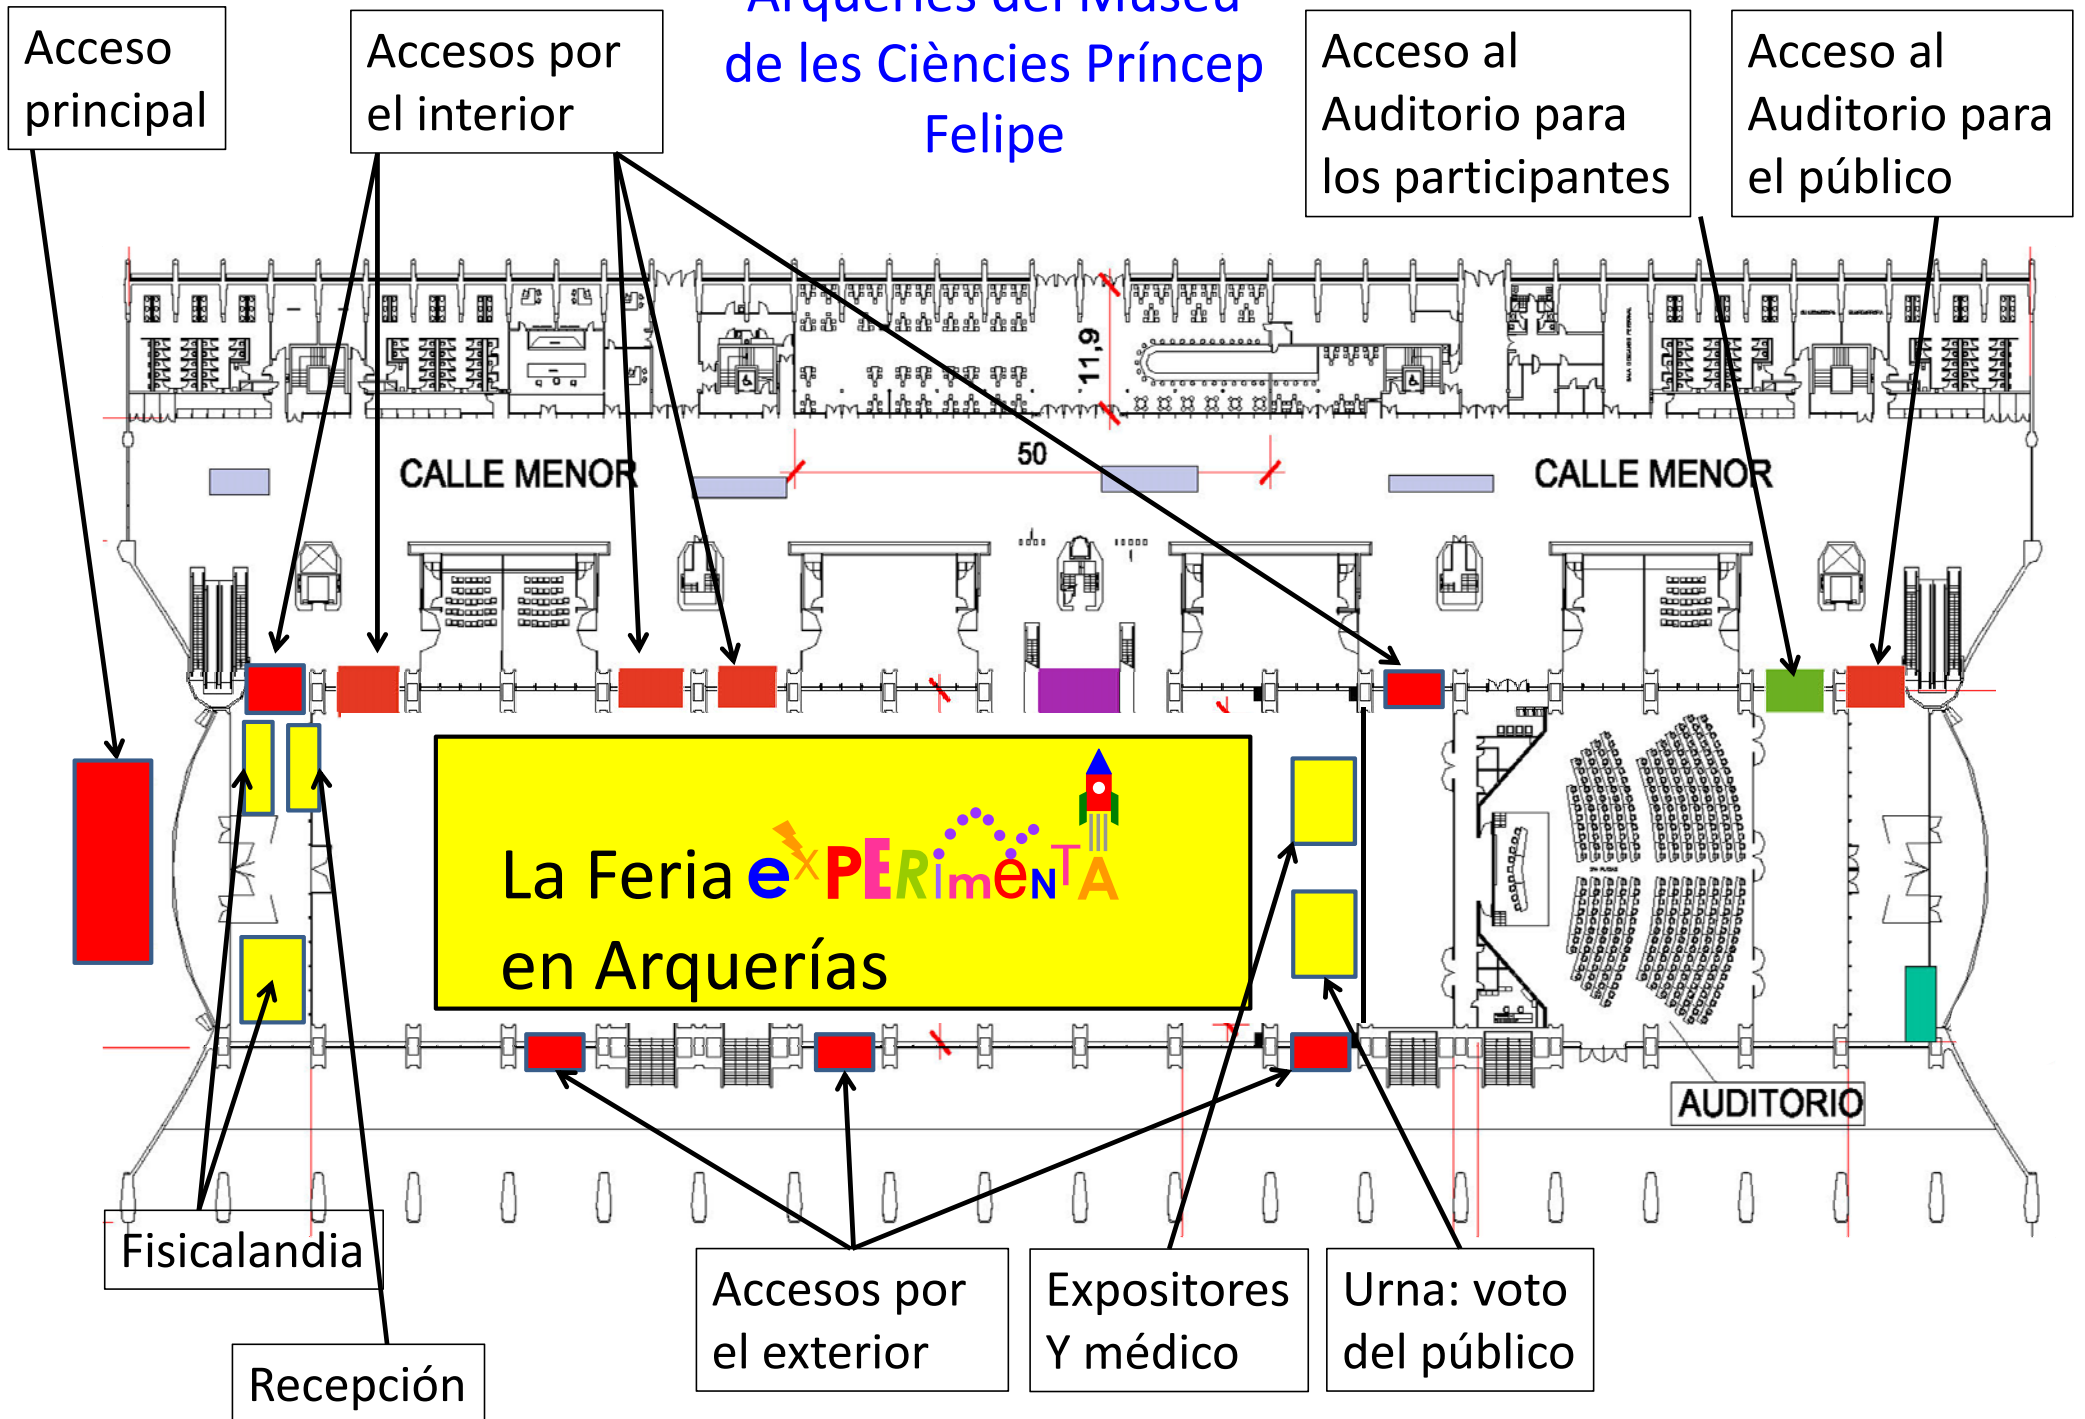

2 de abril de 2017

Museo de las Ciencias Príncipe Felipe

**PLANOS DE ORIENTACIÓN Y
UBICACIÓN DE PROYECTOS**

2 d'abril de 2017
Museu de les Ciències Príncep Felipe
PLÀNOLS D'ORIENTACIÓ I
UBICACIÓ DE PROJECTES

Arquerías del Museu de les Ciències Príncep Felipe

La Feria e**XP**ERimÉNTA en Arquerías

- Tecnología bachillerato
- Física bachillerato
- Física ESO
- Tecnología ESO

Zona de pruebas:
vuelo de drones 5

Urnas: 5 mesas de votación
para el voto del público

Organización, urnas, expositores y médico