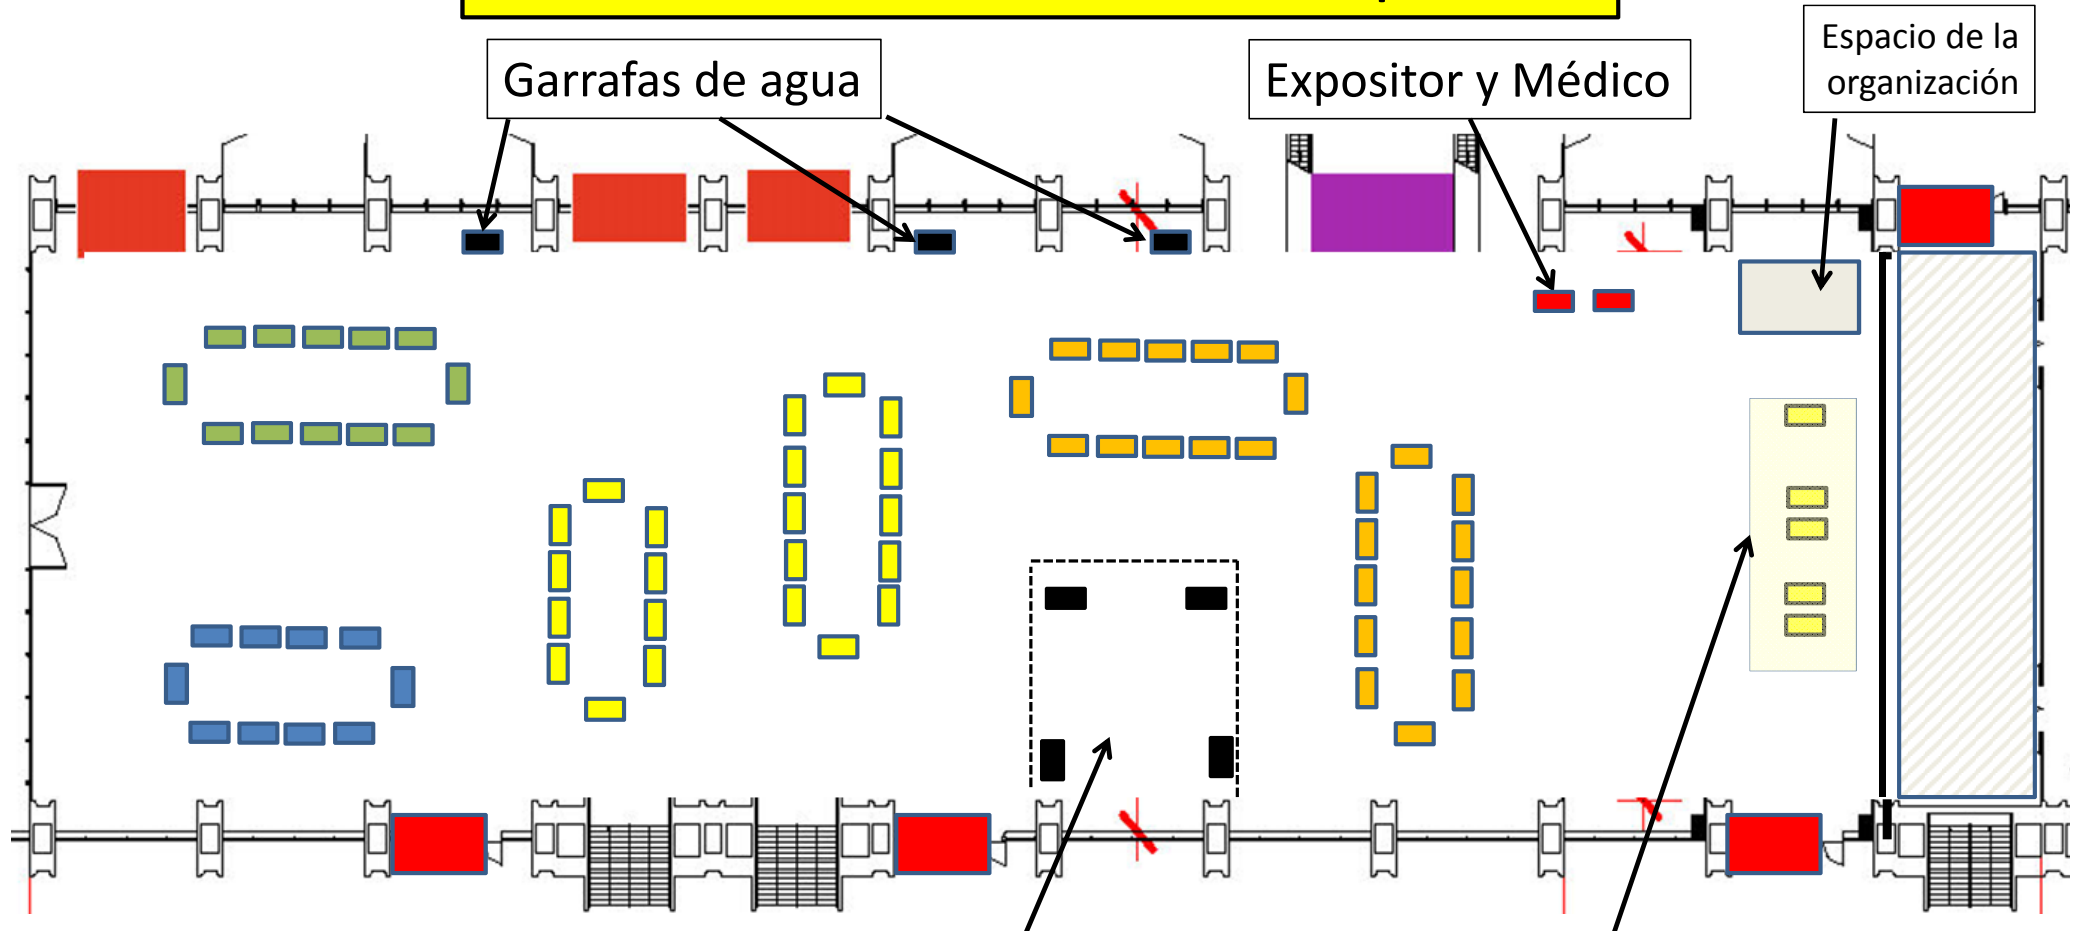

2 de abril de 2017

Museo de las Ciencias Príncipe Felipe

**PLANOS DE ORIENTACIÓN Y
UBICACIÓN DE PROYECTOS**

2 d'abril de 2017
Museu de les Ciències Príncep Felipe
PLÀNOLS D'ORIENTACIÓ I
UBICACIÓ DE PROJECTES

Arquerías del Museu de les Ciències Príncep Felipe

La Feria e**XP**ERimÉNTA en Arquerías

- Tecnología bachillerato
- Física bachillerato
- Física ESO
- Tecnología ESO

Zona de pruebas:
vuelo de drones 5

Urnas: 5 mesas de votación
para el voto del público