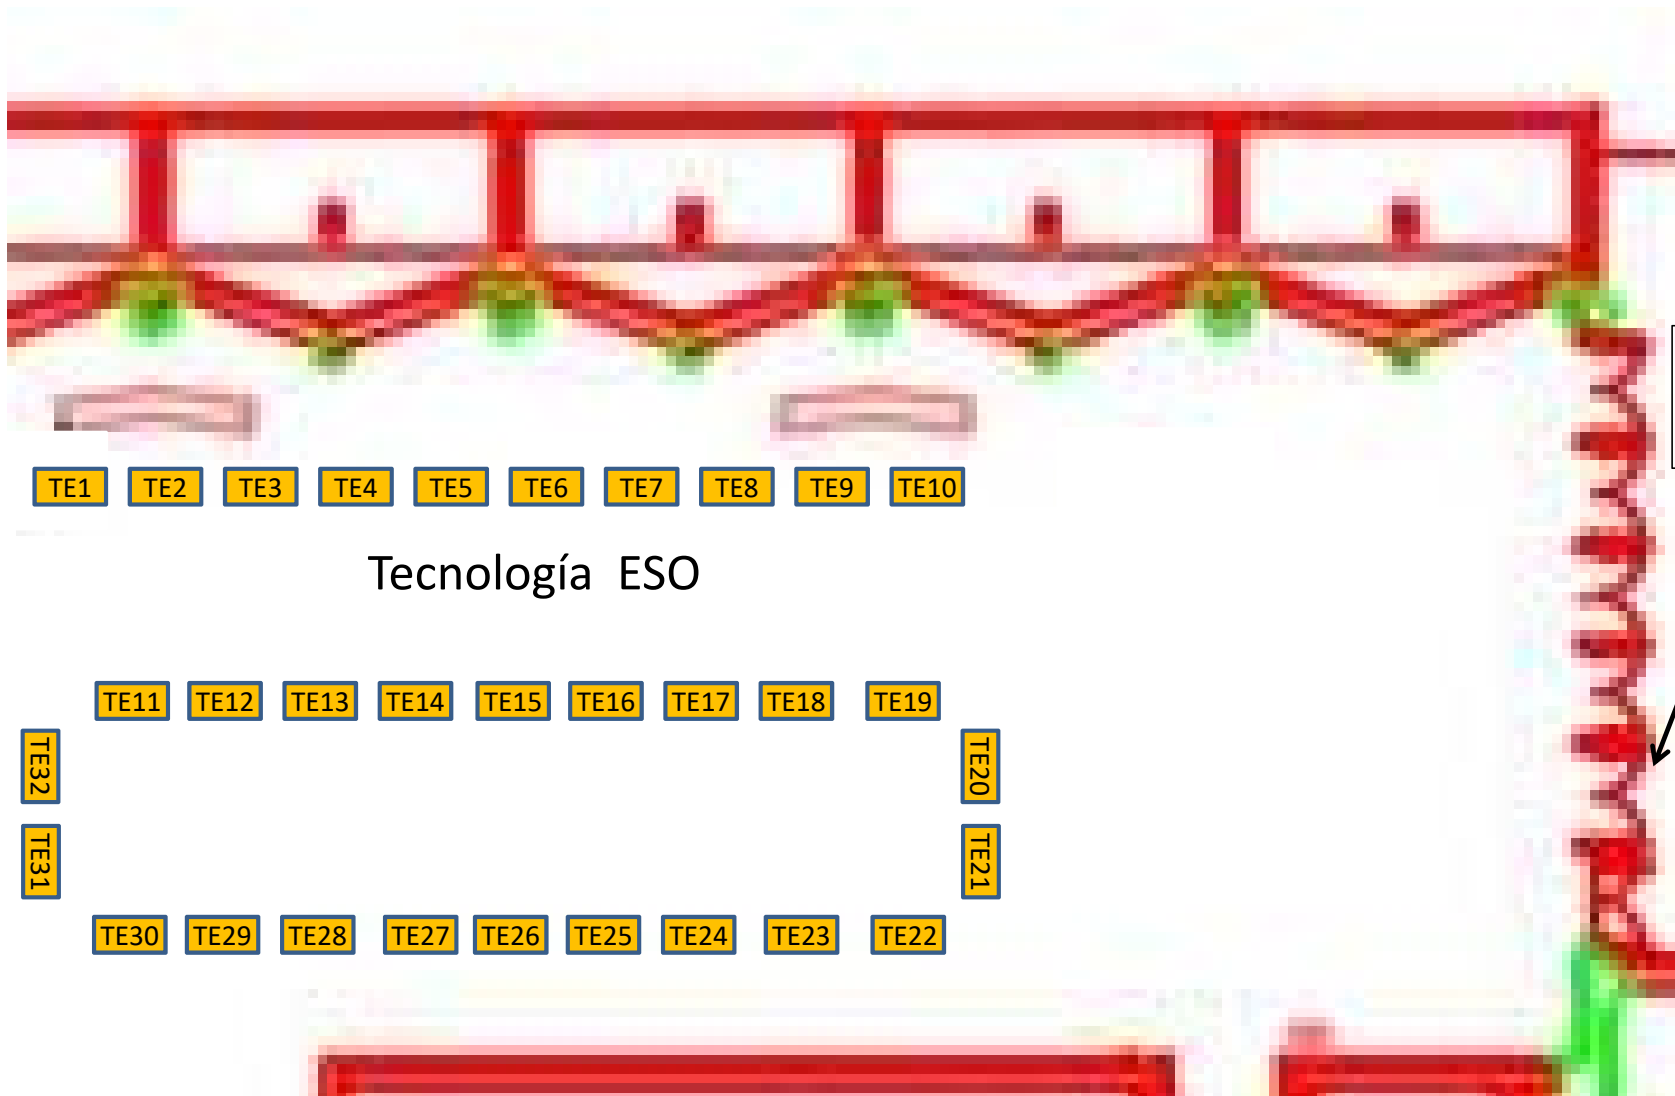

7 d'abril de 2019
Museu de les Ciències Príncep Felipe

PLÀNOLS D'ORIENTACIÓ I UBICACIÓ DE PROJECTES

LA FERIA: EN LA PLANTA PRIMERA

EL AUDITORIO: EN LA PLANTA BAJA

Acceso al Auditorio por
escaleras mecánicas

La Feria eXPERimEnTA en Carrer Major

Física Bachillerato

La Feria eXPERimENTA en Carrer Major

Tecnología Bachillerato

El péndulo de Foucault

La Feria e^xPERim^eNTA en Carrer Major

La Feria eXPERimENTA en Carrer Major

Acceso lateral

TE1 TE2 TE3 TE4 TE5 TE6 TE7 TE8 TE9 TE10

Tecnología ESO

TE11 TE12 TE13 TE14 TE15 TE16 TE17 TE18 TE19
TE32 TE20
TE31 TE21
TE30 TE29 TE28 TE27 TE26 TE25 TE24 TE23 TE22