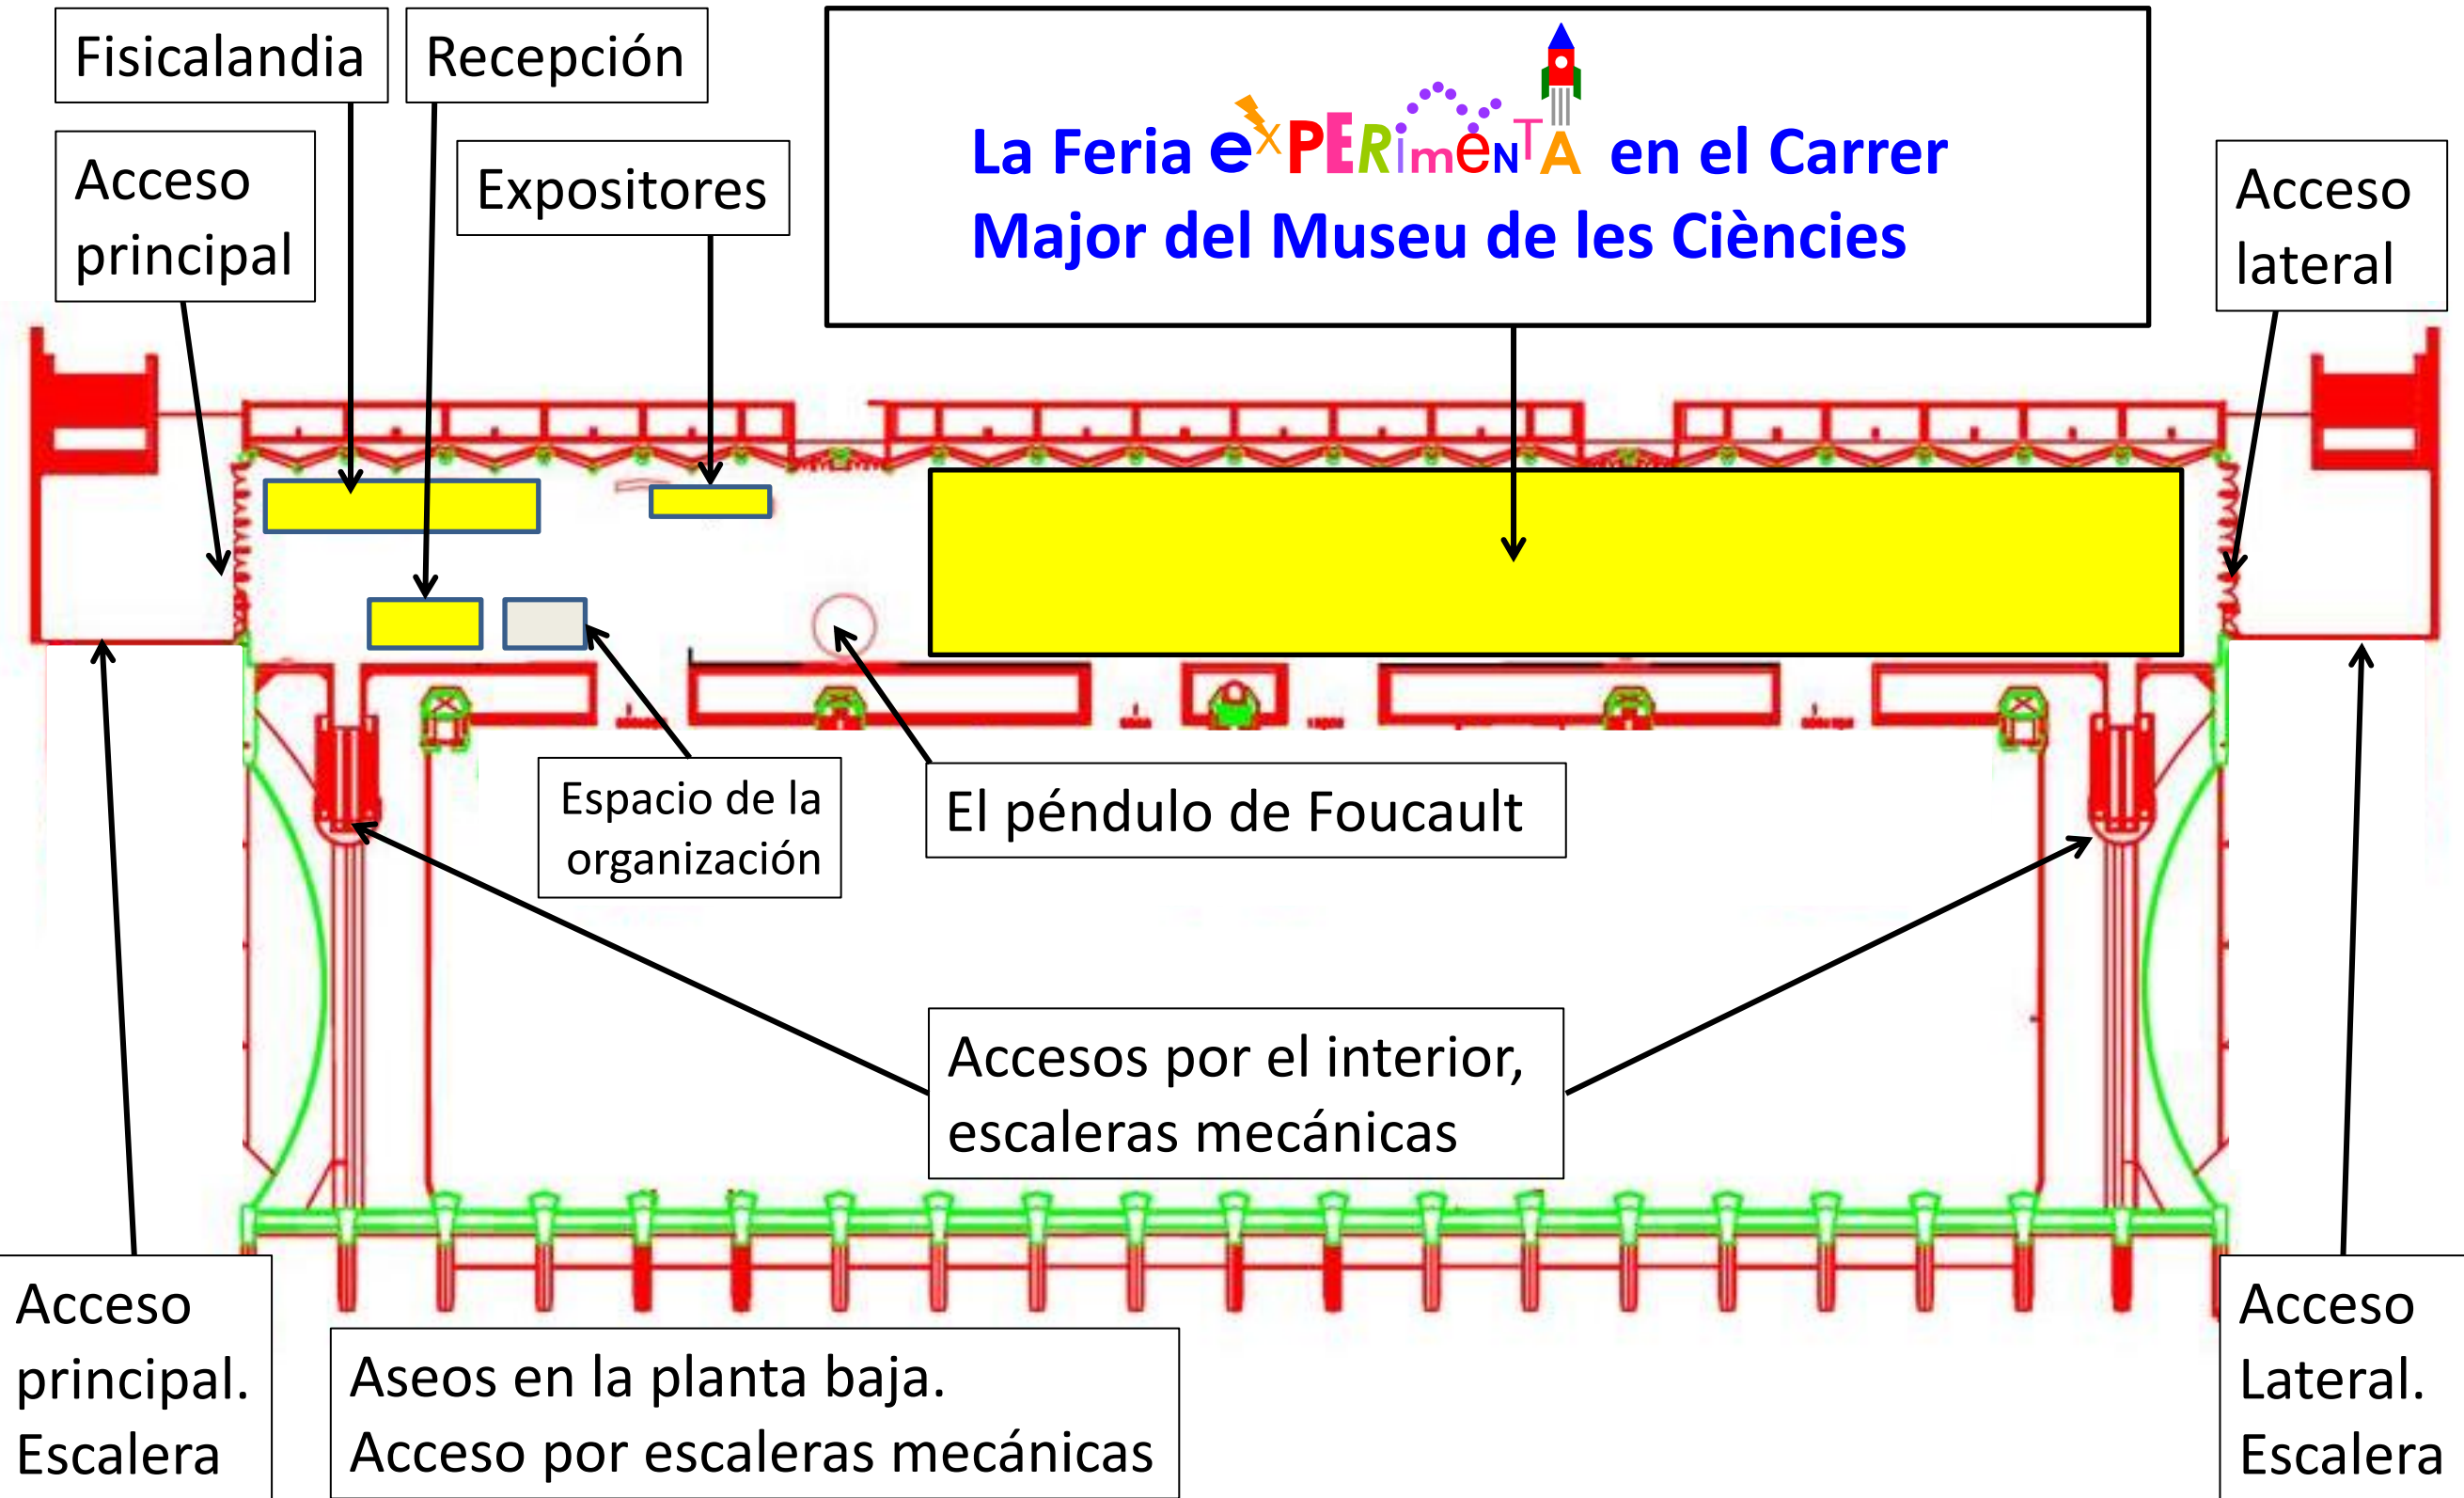

10 d'abril de 2022

Museu de les Ciències de València

**PLÀNOLS D'ORIENTACIÓ I
UBICACIÓ DE PROJECTES**

**PLANOS DE ORIENTACIÓN Y
UBICACIÓN DE PROYECTOS**

LA FERIA: EN EL CARRER MAJOR (PLANTA PRIMERA)

EL AUDITORIO: EN LA PLANTA BAJA

Acceso al Auditorio por escaleras mecánicas

Acceso al Auditorio por escaleras externas

Auditorio

Acceso al Auditorio para los participantes

Acceso al Auditorio para el público

La Feria e^xPERiménTA en Carrer Major

Tecnología ESO

La Feria e^xPERimèNTA en Carrer Major

Tecnología Bachillerato

Acceso lateral