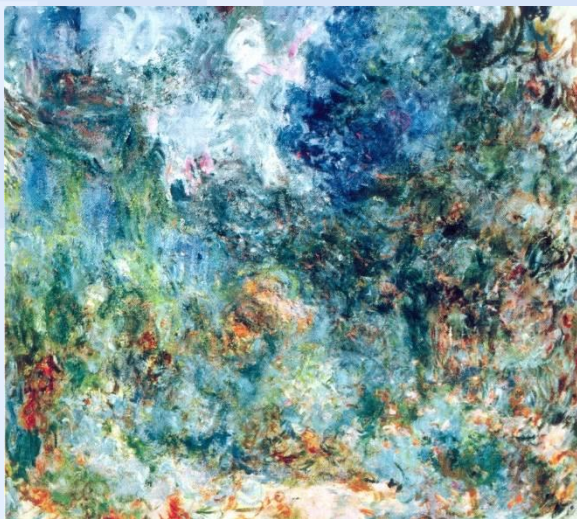

## **Visió i Pintura**

**CLAUDE MONET**

Casa de Giverny des del Jardí  
de las Roses (1923)

Pintat amb l'Ull Dret Afàquic

Casa de Giverny des del Jardí  
de las Roses (1923)

Pintat amb l'Ull Esquerre amb  
cataracta