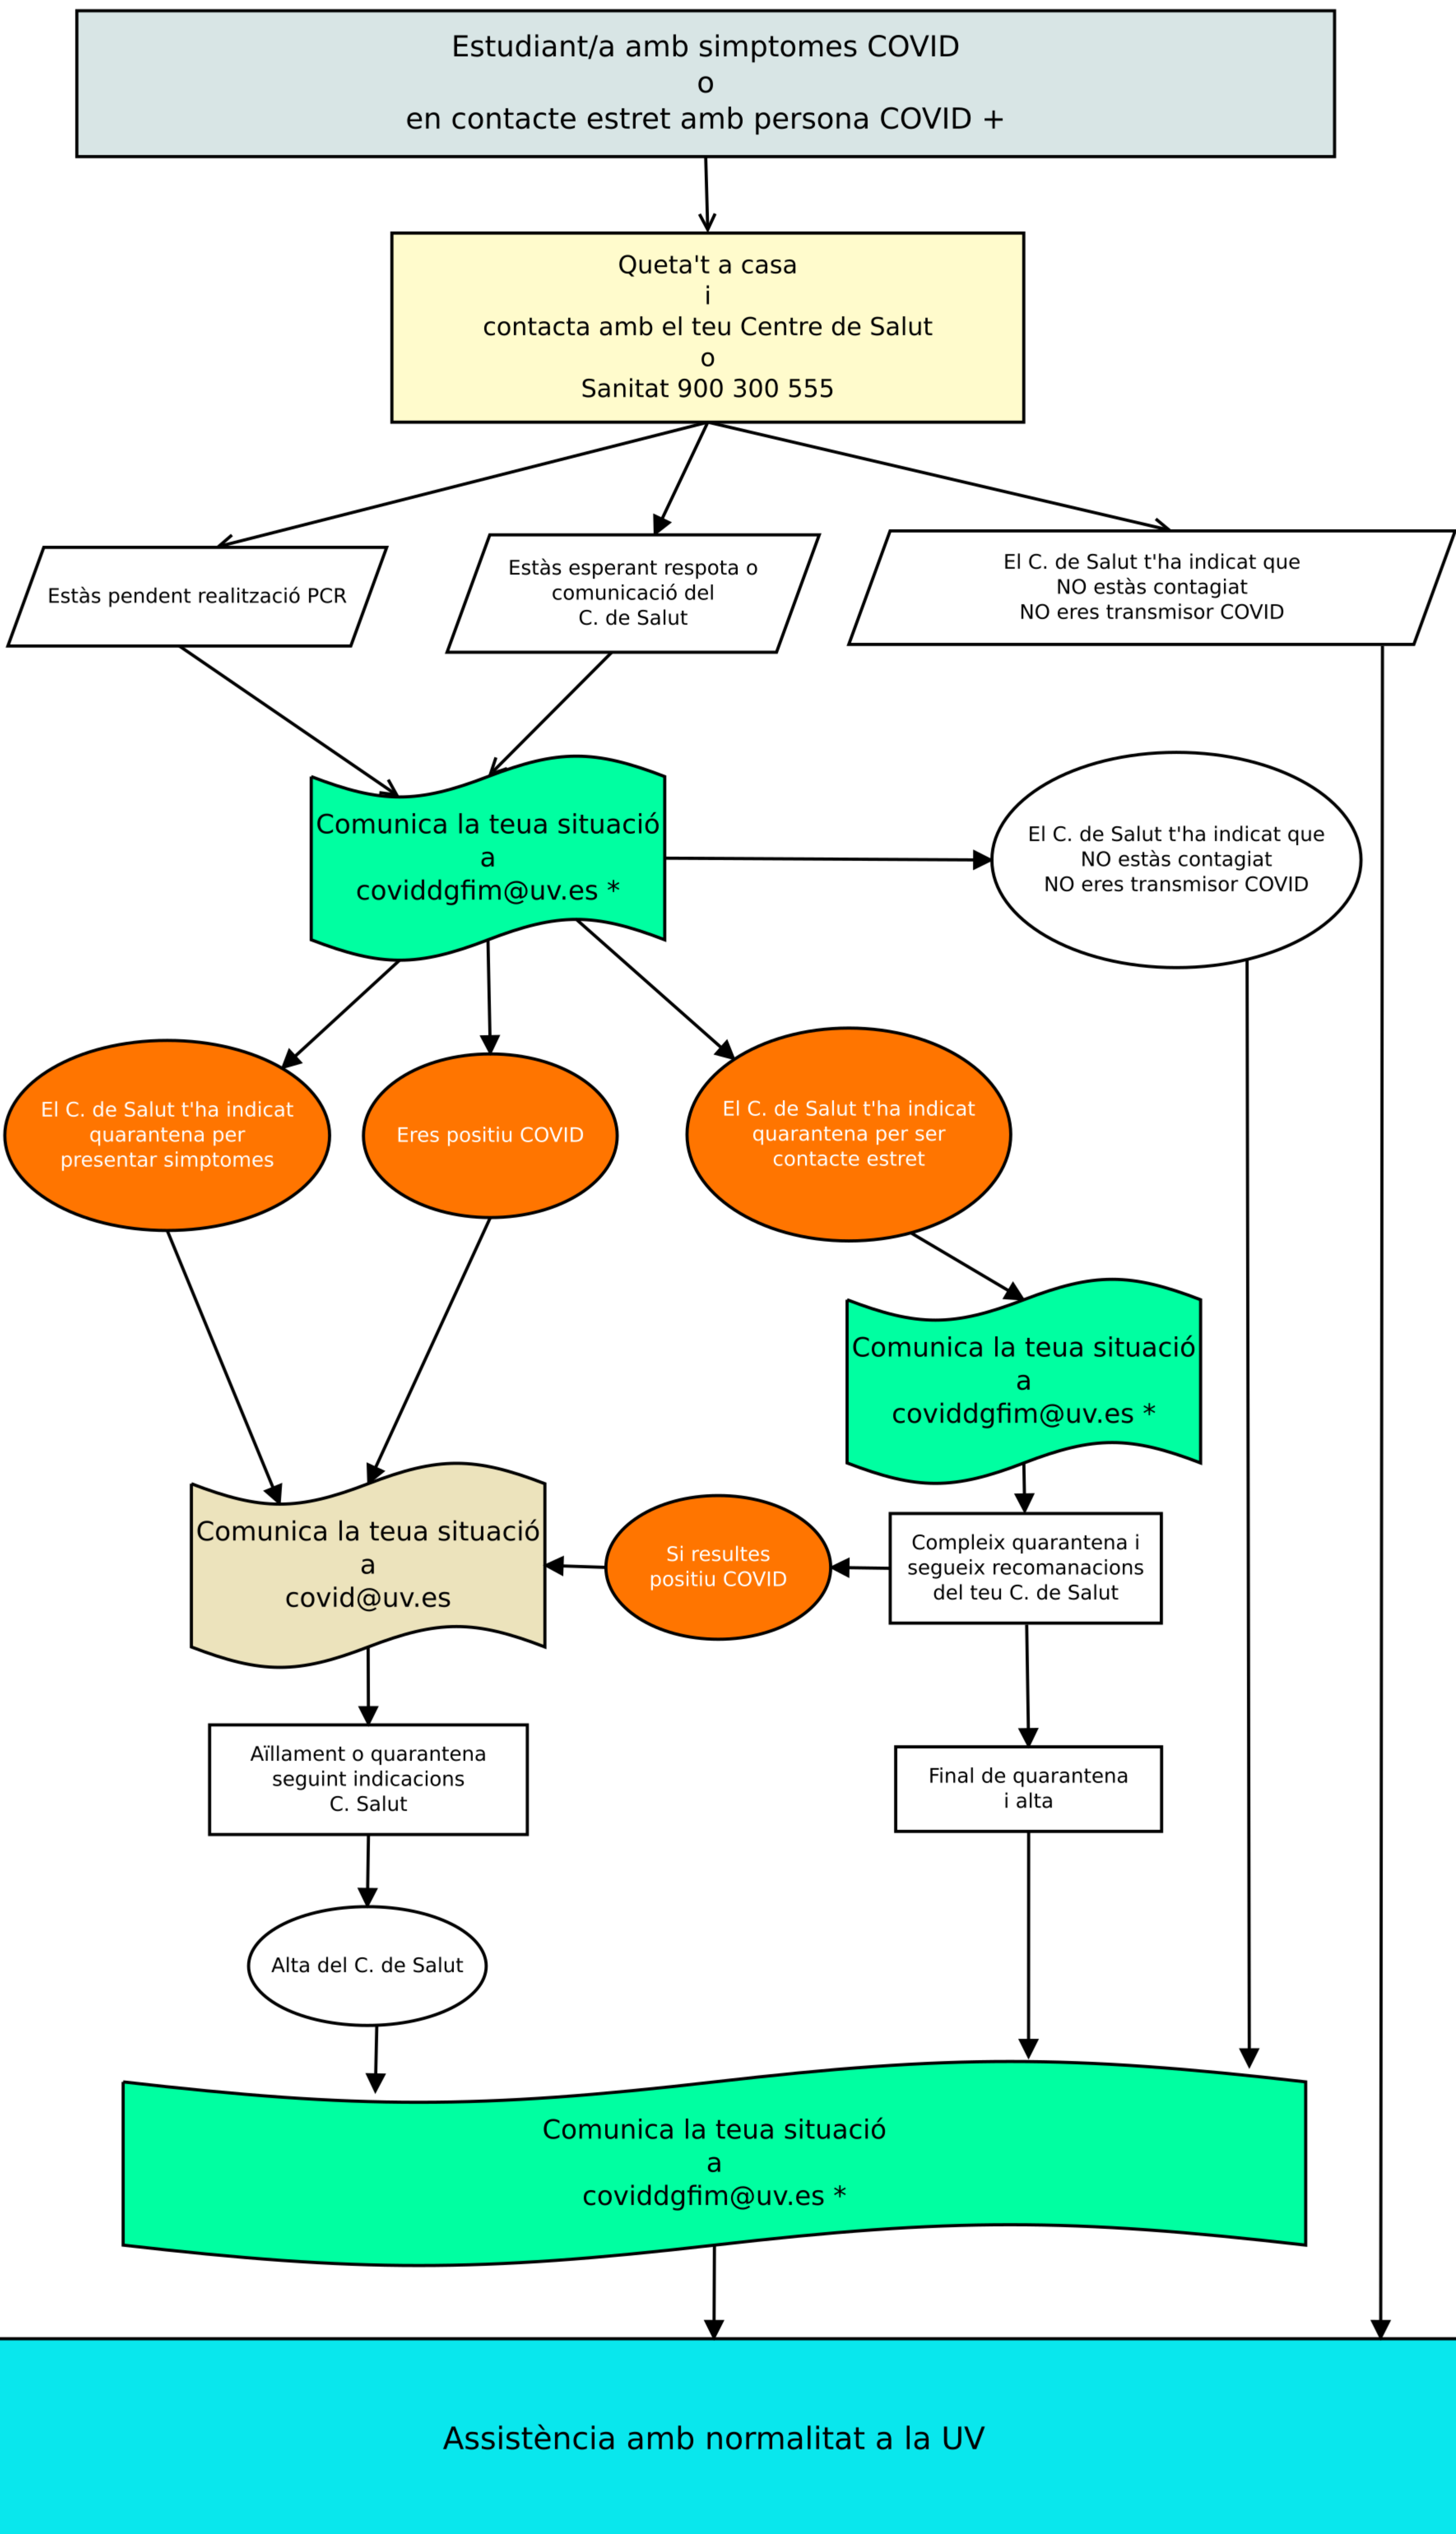

Procediment estudiantat amb sospita COVID. Doble Grau en Física i Matemàtiques.

* Una vegada comunicada la teua situació a covidgfm@uv.es rebràs, el més aviat possible, un correu electrònic amb indicacions.

Els equips COVID de la F. de Física i de la F. de Ciències Matemàtiques comunicaran la situació al teu professorat, si així ho requereix el teu estat.

Passades 12h des de la recepció del correu de covidgfm@uv.es, i si així se t'indica, podràs posar-te en contacte amb el teu professorat perquè t'informen sobre les condicions de seguiment de la docència.

Contacte estret: Contacte mantingut amb una persona a una distància menor de 2 m, sense mascareta i durant més de 15 minuts

Més informació en <https://www.uv.es/covid>, en <https://ir.uv.es/cboOBef> i en <https://www.uv.es/matematiques>