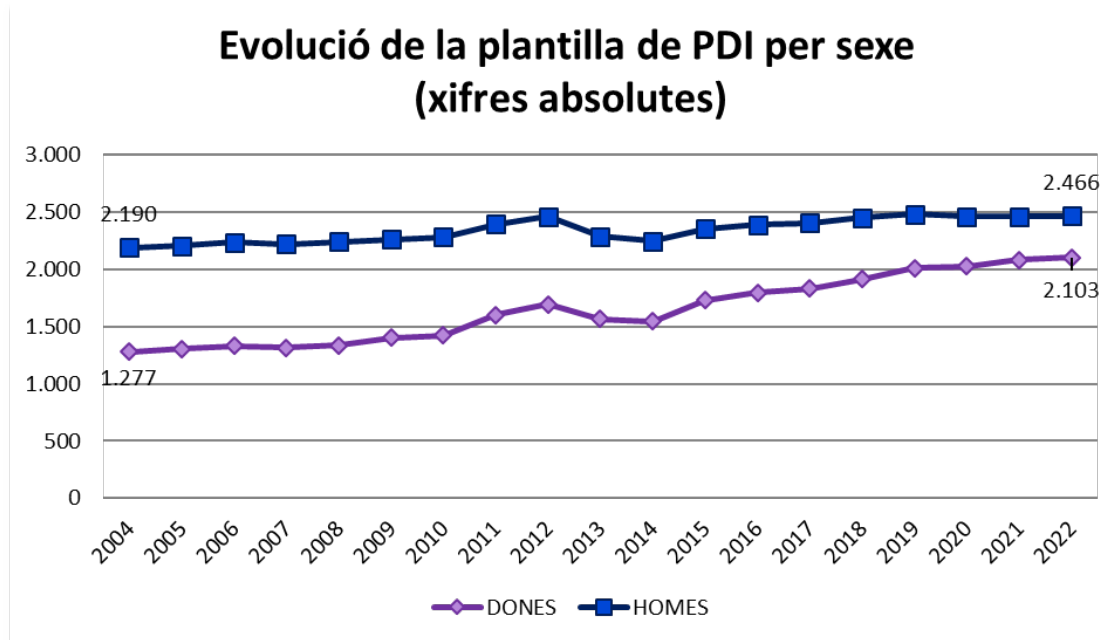

1. INDICADOR: Evolució de la plantilla del PDI per sexe

Evolució de la plantilla de PDI per sexe (xifres relatives)

Font: Elaboració des de l'Observatori d'Igualtat de la Unitat d'Igualtat, a partir de les dades del Servei d'Anàlisi i Planificació, *Recull de Dades*