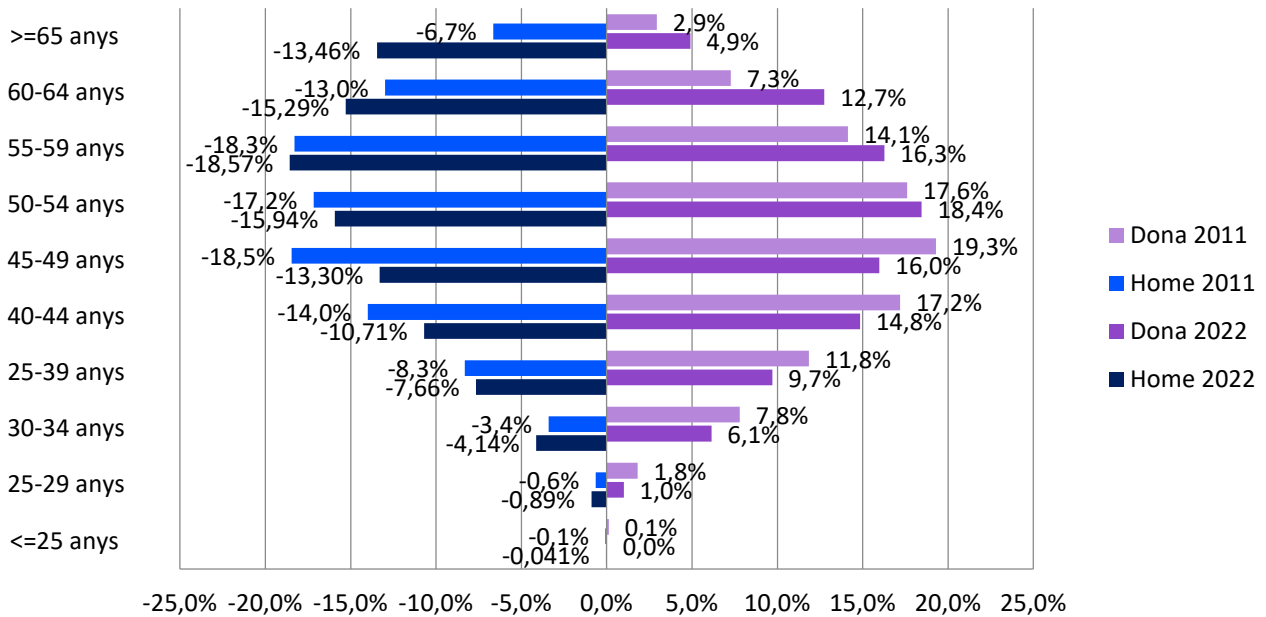

3. Piràmides poblacionals amb l'estructura per edat i sexe. Any 2011 i 2019

Piràmide de població de PDI, any 2011 i 2022
(en xifres absolutes)

Font: Elaboració des de l'Observatori d'Igualtat de la Unitat d'Igualtat, a partir de les dades del Servei d'Anàlisi i Planificació, *Recull de Dades*

Piràmide de població de PDI, any 2011 i 2022 (en xifres relatives)

Font: Elaboració des de l'Observatori d'Igualtat de la Unitat d'Igualtat, a partir de les dades del Servei d'Anàlisi i Planificació, *Recull de Dades*