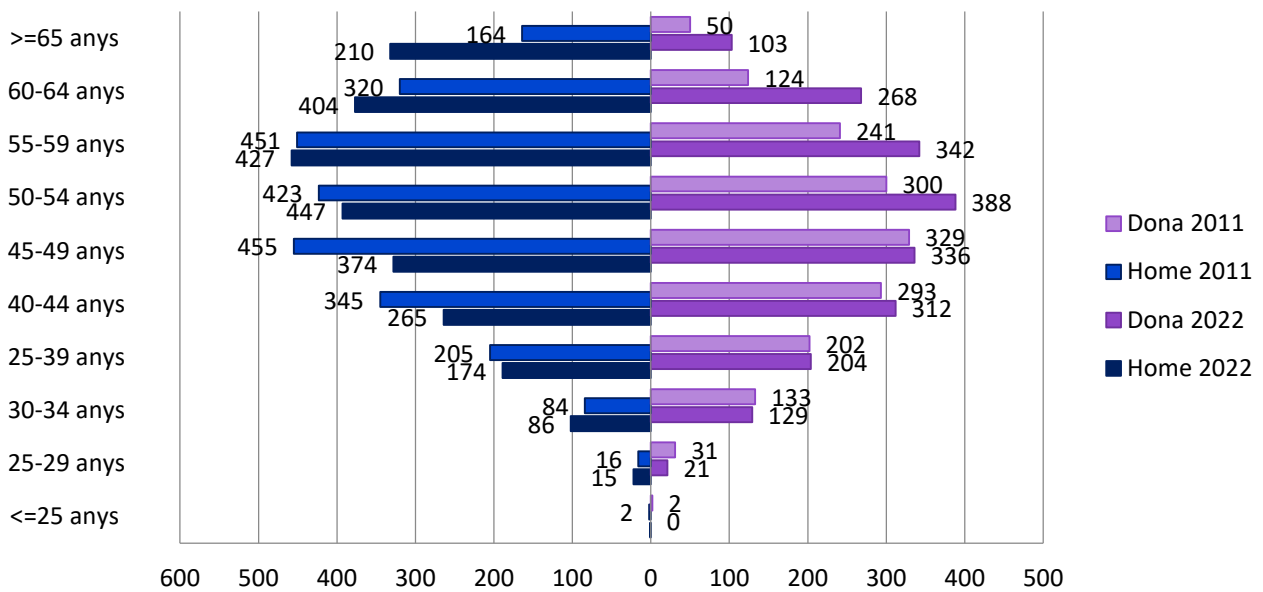

3. Piràmides poblacionals amb l'estructura per edat i sexe. Any 2011 i 2019

Piràmide de població de PDI, any 2011 i 2022
(en xifres absolutes)

Font: Elaboració des de l'Observatori d'Igualtat de la Unitat d'Igualtat, a partir de les dades del Servei d'Anàlisi i Planificació, *Recull de Dades*

Piràmide de població de PDI, any 2011 i 2022 (en xifres relatives)

Font: Elaboració des de l'Observatori d'Igualtat de la Unitat d'Igualtat, a partir de les dades del Servei d'Anàlisi i Planificació, *Recull de Dades*