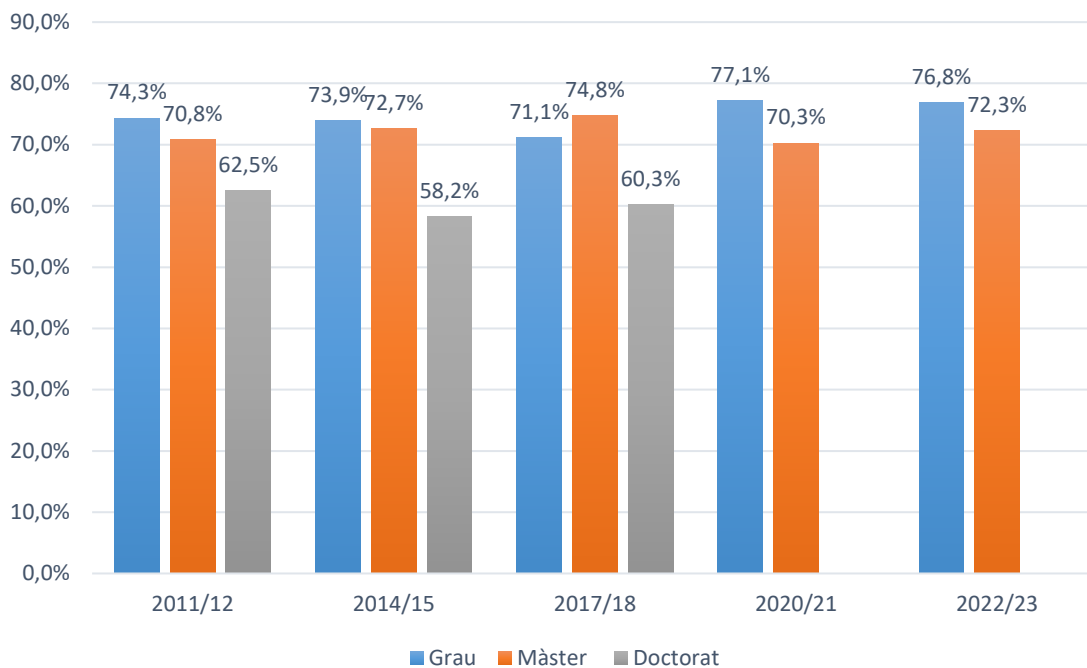

Proporció de dones titulades per àrea de coneixement en cada cicle d'estudis

Font: Elaboració des de l'Observatori d'Igualtat de la Unitat d'Igualtat, a partir de les dades del Servei d'Anàlisi i Planificació, *Recull de Dades*

**% DONES TITULADES
CIÈNCIES DE LA SALUT**

**% DONES TITULADES
CIÈNCIES SOCIALS I JURÍDIQUES**

Font: Elaboració des de l'Observatori d'Igualtat de la Unitat d'Igualtat, a partir de les dades del Servei d'Anàlisi i Planificació, *Recull de Dades*