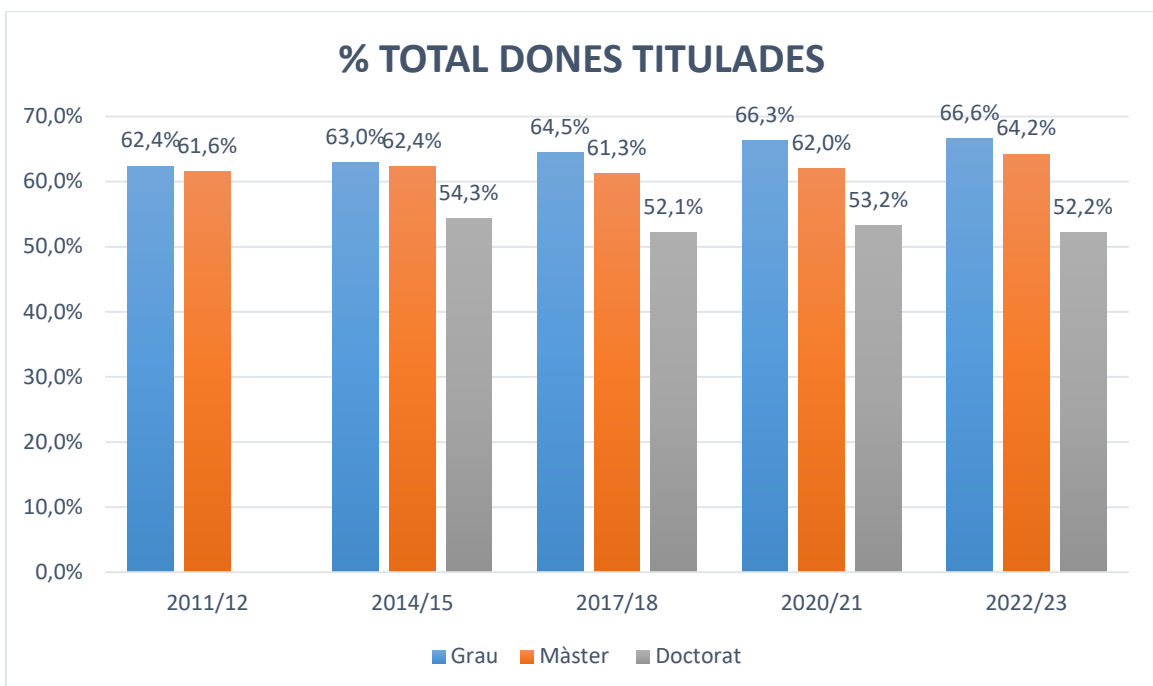

Proporció de dones titulades per àrea de coneixement en cada cicle d'estudis

Font: Elaboració des de l'Observatori d'Igualtat de la Unitat d'Igualtat, a partir de les dades del Servei d'Anàlisi i Planificació, *Recull de Dades*

**% DONES TITULADES
CIÈNCIES DE LA SALUT**

**% DONES TITULADES
CIÈNCIES SOCIALS I JURÍDIQUES**

Font: Elaboració des de l'Observatori d'Igualtat de la Unitat d'Igualtat, a partir de les dades del Servei d'Anàlisi i Planificació, *Recull de Dades*