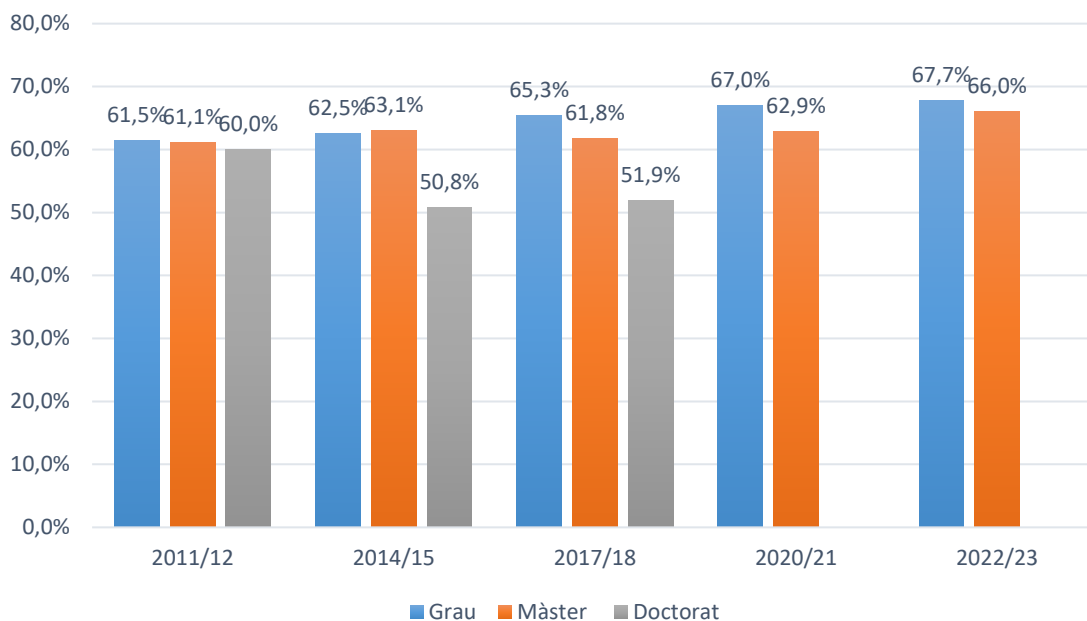

Proporció de dones titulades per àrea de coneixement en cada cicle d'estudis

Font: Elaboració des de l'Observatori d'Igualtat de la Unitat d'Igualtat, a partir de les dades del Servei d'Anàlisi i Planificació, *Recull de Dades*

**% DONES TITULADES
CIÈNCIES DE LA SALUT**

**% DONES TITULADES
CIÈNCIES SOCIALS I JURÍDIQUES**

Font: Elaboració des de l'Observatori d'Igualtat de la Unitat d'Igualtat, a partir de les dades del Servei d'Anàlisi i Planificació, *Recull de Dades*