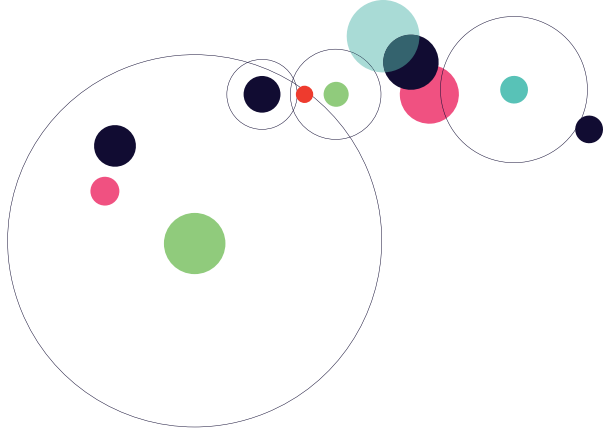

complicitat i àmbit musical i poètic iberoamericà.

El repertori està basat en els discos que han gravat junts i que porta grans cançons llatinoamericanes als pals flamencs i introdueix composicions pròpies, així mateix ofereixen un espectacle basat fonamentalment en el repertori de la gran Chavela Vargas, pertanyent al disc homenatge que tots dos li van dedicar, *De un mundo raro, cantes por Chavela*, amb unes versions de la seua admirada artista amb compàs flamenc que són pura emoció.

Del blues al flamenc, del bolero al tango, de la copla al swing. En un to a vegades cult, altres, popular, sempre còmplice i heterogeni, que caracteritza la música de Martirio i que, amb la versatilitat instrumental de Raúl, han aconseguit conquerir el públic, tant a Espanya com a Llatinoamèrica en escenaris de tota índole, des del Lope de Vega de Sevilla, fins als Jardins de Sabatini de Madrid, de l'Argentina a Xile, Mèxic o Colòmbia, i per descomptat en els més diversos festivals, teatres i places del nostre país.