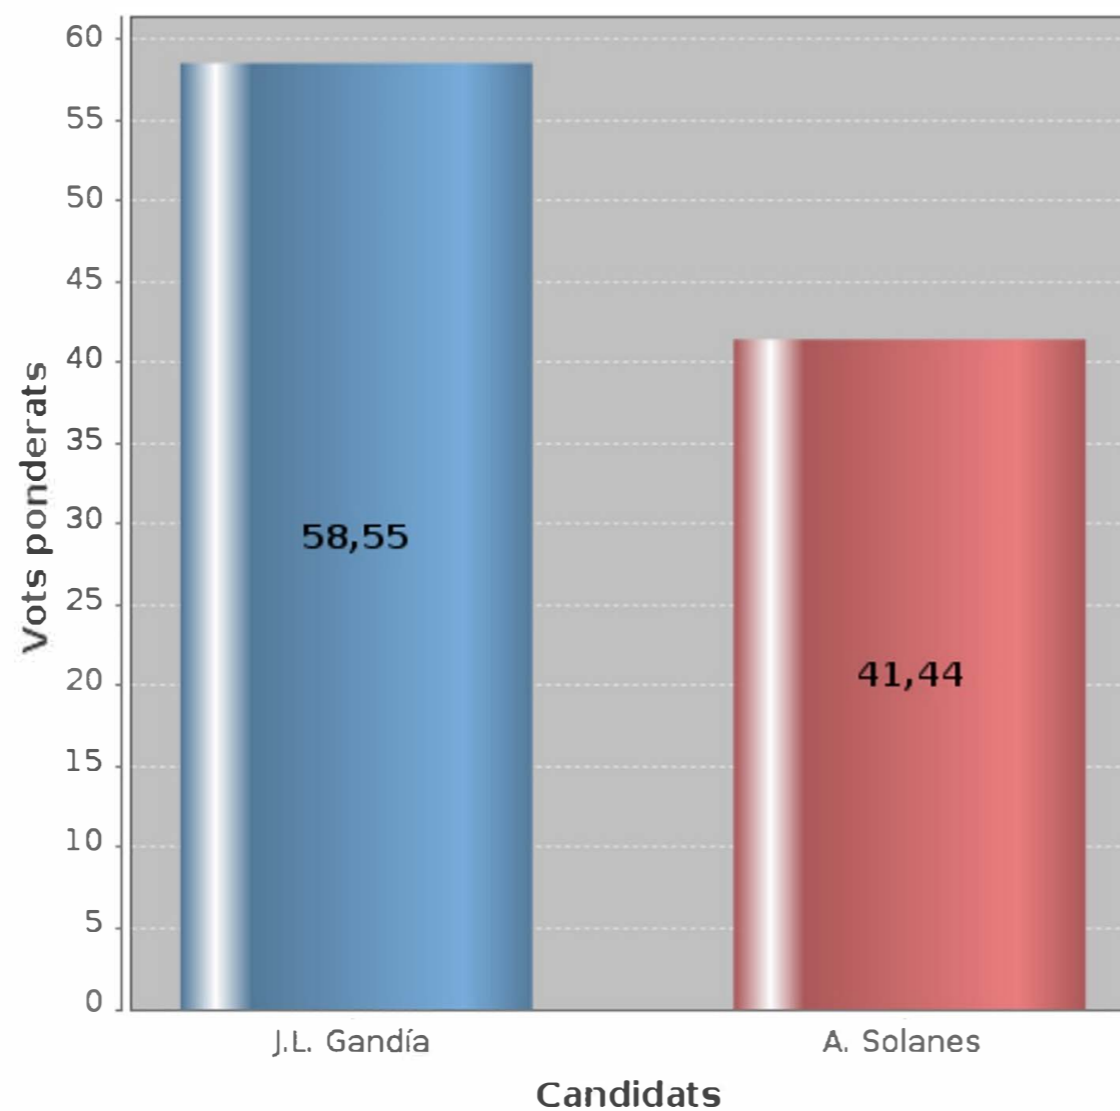

RESULTATS DEFINITIUS GLOBALS

25 de març de 2026

100,00% Meses escrutades

[Veure els resultats per col·legis](#)

[Veure els resultats globals](#)

Cens: 57920

Votants: 10326

Participació: 17,83%

Participació per col·legis

PDI Doctor/Vinc. Permanent: 84,02%

PDI No Doctor/Vinc. No Permanent: 40,85%

Estudiantat: 11,01%

PTGAS: 56,06%

Investigador en Formació: 24,21%

RESULTATS DEFINITIUS PER COL·LEGIS

25 de març de 2026