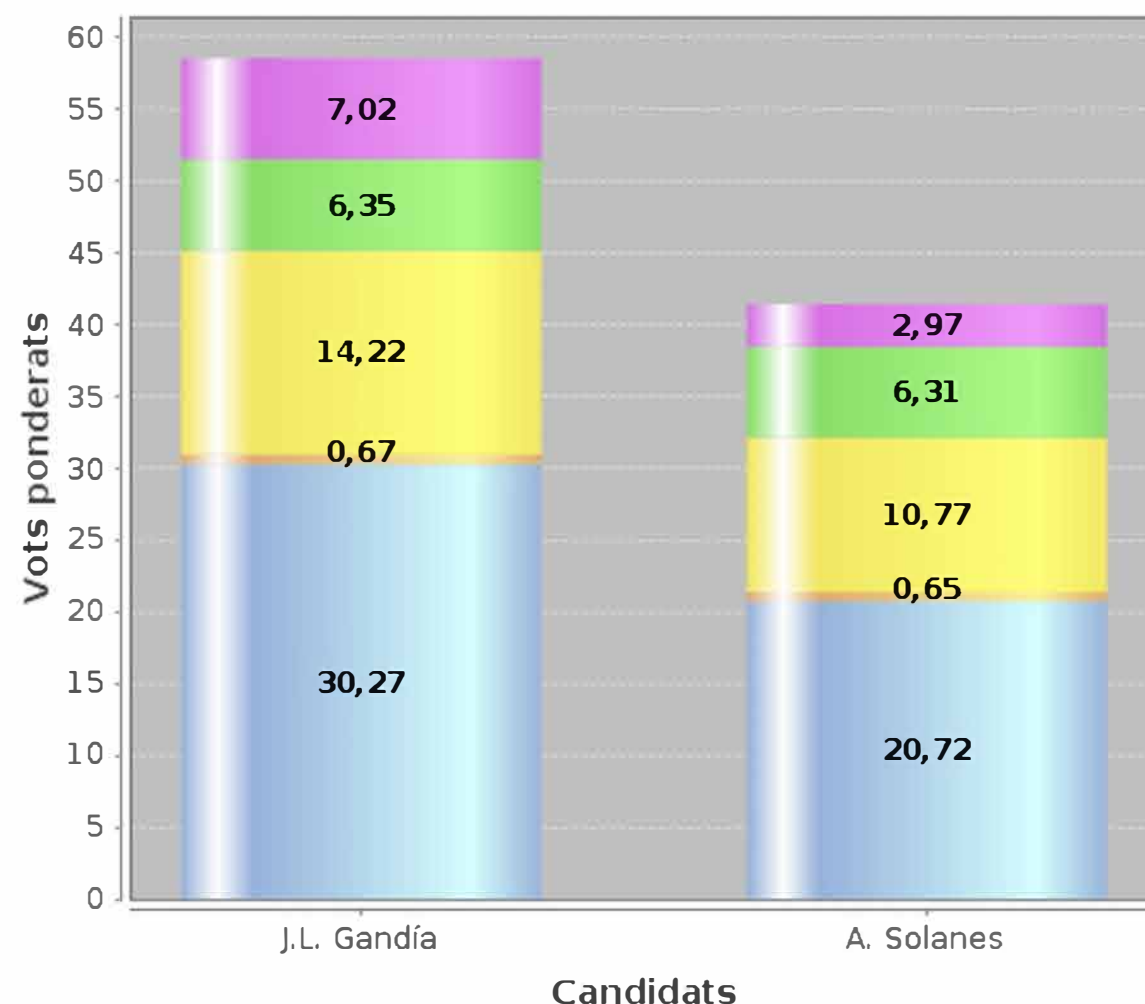

Participació per col·legis

PDI Doctor/Vinc. Permanent: 84,02%

PDI No Doctor/Vinc. No Permanent: 40,85%

Estudiantat: 11,01%

PTGAS: 56,06%

Investigador en Formació: 24,21%

RESULTATS DEFINITIUS PER COL·LEGIS

25 de març de 2026

100,00% Meses escrutades

Veure els resultats per col·legis

Veure els resultats globals

Cens: 57920

Votants: 10326

Participació: 17,83%

Participació per col·legis

PDI Doctor/Vinc. Permanent: 84,02%