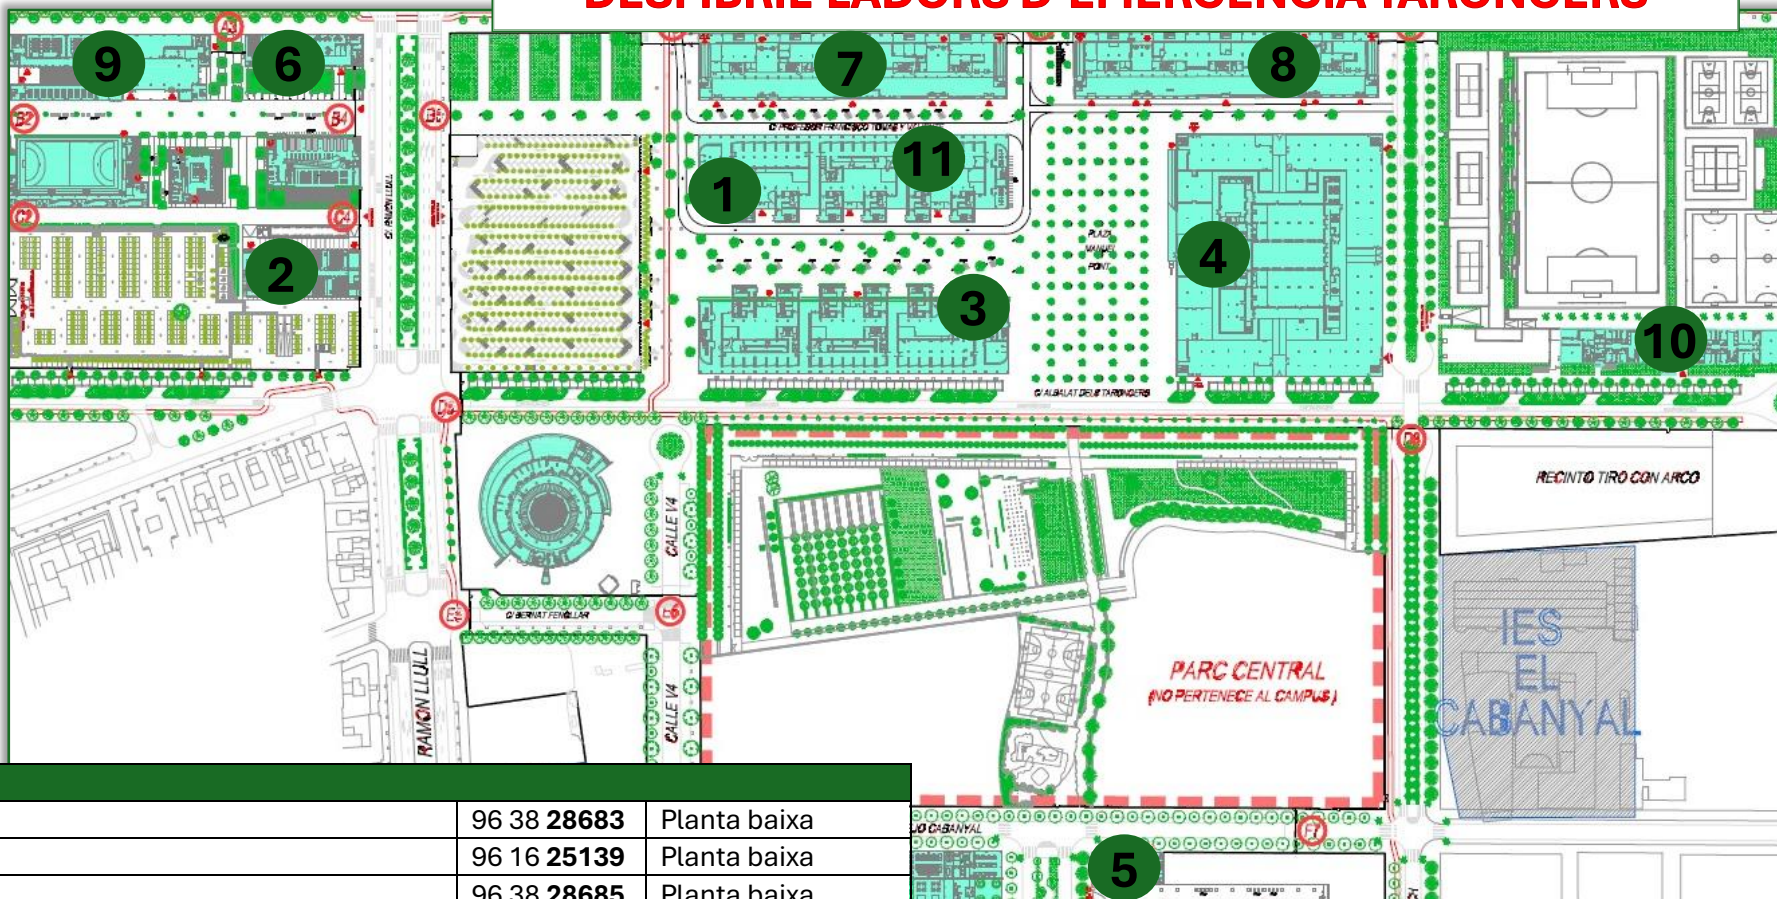

DEFIBRIL·LADORS D'EMERGÈNCIA TARONGERS

01	AULARI NORD	96 38 28683	Planta baixa
02	AULARI OEST	96 16 25139	Planta baixa
03	AULARI SUD	96 38 28685	Planta baixa
04	BIBLIOTECA DE CIÈNCIES SOCIALS	96 38 28969	Planta baixa
05	CENTRE DE FORMACIÓ I QUALITAT	96 16 25030	Planta baixa
06	FACULTAT DE CIÈNCIES SOCIALS	96 38 28500	Planta baixa
07	FACULTAT DE DRET	96 16 25321	Planta baixa
08	FACULTAT D'ECONOMIA	96 38 28549	Planta baixa
09	FACULTAT DE MAGISTERI	96 38 64490	Planta baixa
10	SERVEI D'ESPORTS	96 38 28843	Planta baixa
11	GABINET DE SALUT LABORAL	96 16 25481	Sala infermeria