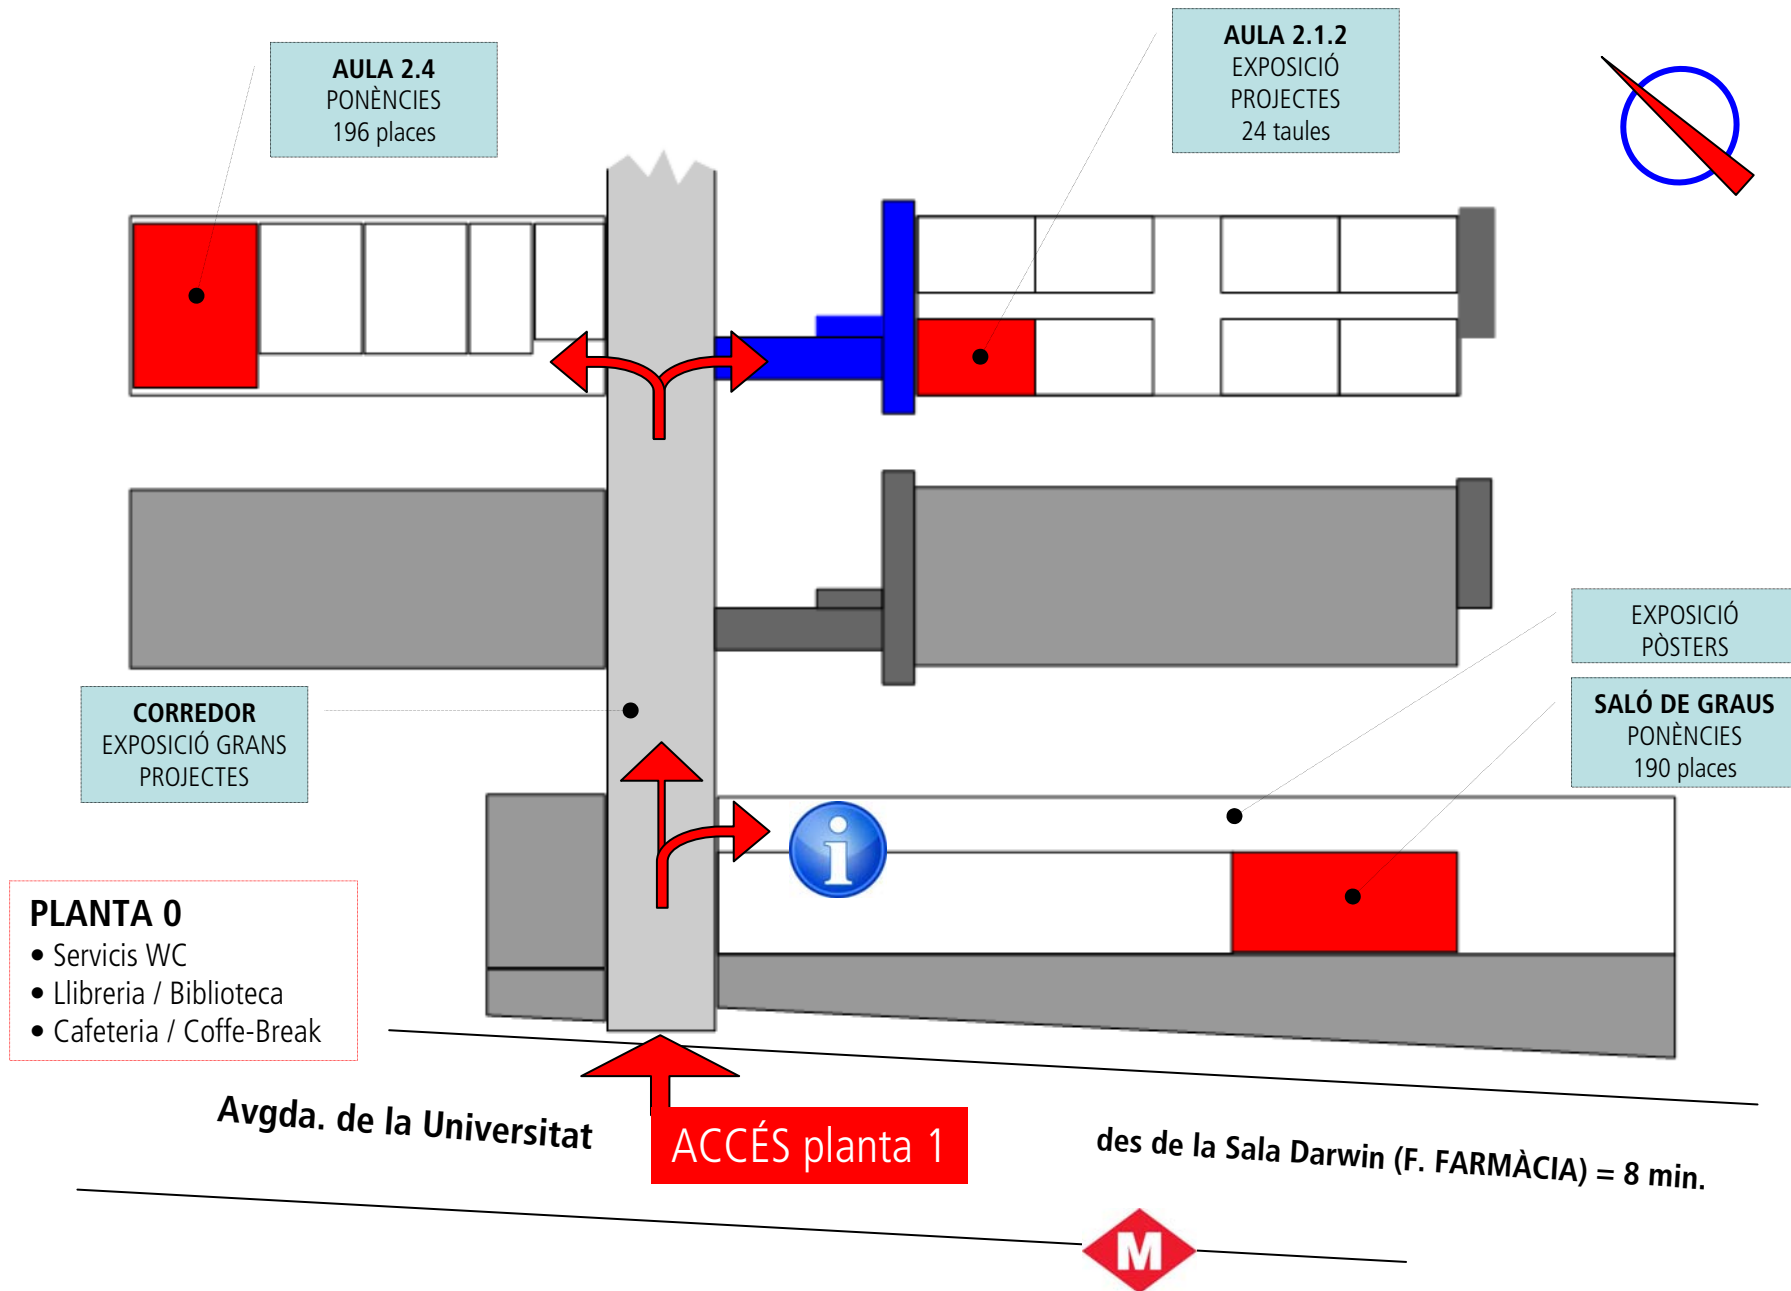

## Plànol de situació - accessos

**Tramvia:** parada TVV enfront de l'ETSE-UV (Sala de Graus / Sala 2.4 / Sala 2.1.2)

**Autobús N° 63:** parada Facultat de Farmàcia (Sala Charles Darwin)

**Aparcament:** carrer lateral a l'edifici de l'ETSE-UV

**DES DE VALÈNCIA:**

**1. Estació del Nord - ADIF**

modalitat de transport:

**a) AUTOBÚS nº 63**

Des de C/. Bailén → fins parada Vicent A. Estellés (Facultat de Farmàcia)

**b) METRO**

Des de C/.Xàtiva (L3 ó L5) → transbord ÀNGEL GUIMERÁ (L1 Seminari – Bétera – Liria) →  
transbord EMPALME al tramvia direcció MAS del ROSÀRI (L4) → fins parada TVV (ETSE-UV)

**2. Autobús (Estació d'Autobusos)**

Accés al METRO parada TÚRIA-NUEVO CENTRO → (L1) Seminari – Bétera – Liria →  
transbord EMPALME al tramvia direcció MAS del ROSÀRI (L4) → fins parada TVV (ETSE-UV)

**3. Vehícle particular**

Se recomana deixar els vehicles en el PARKING de l'ETSE-UV o en la Facultat de Farmàcia