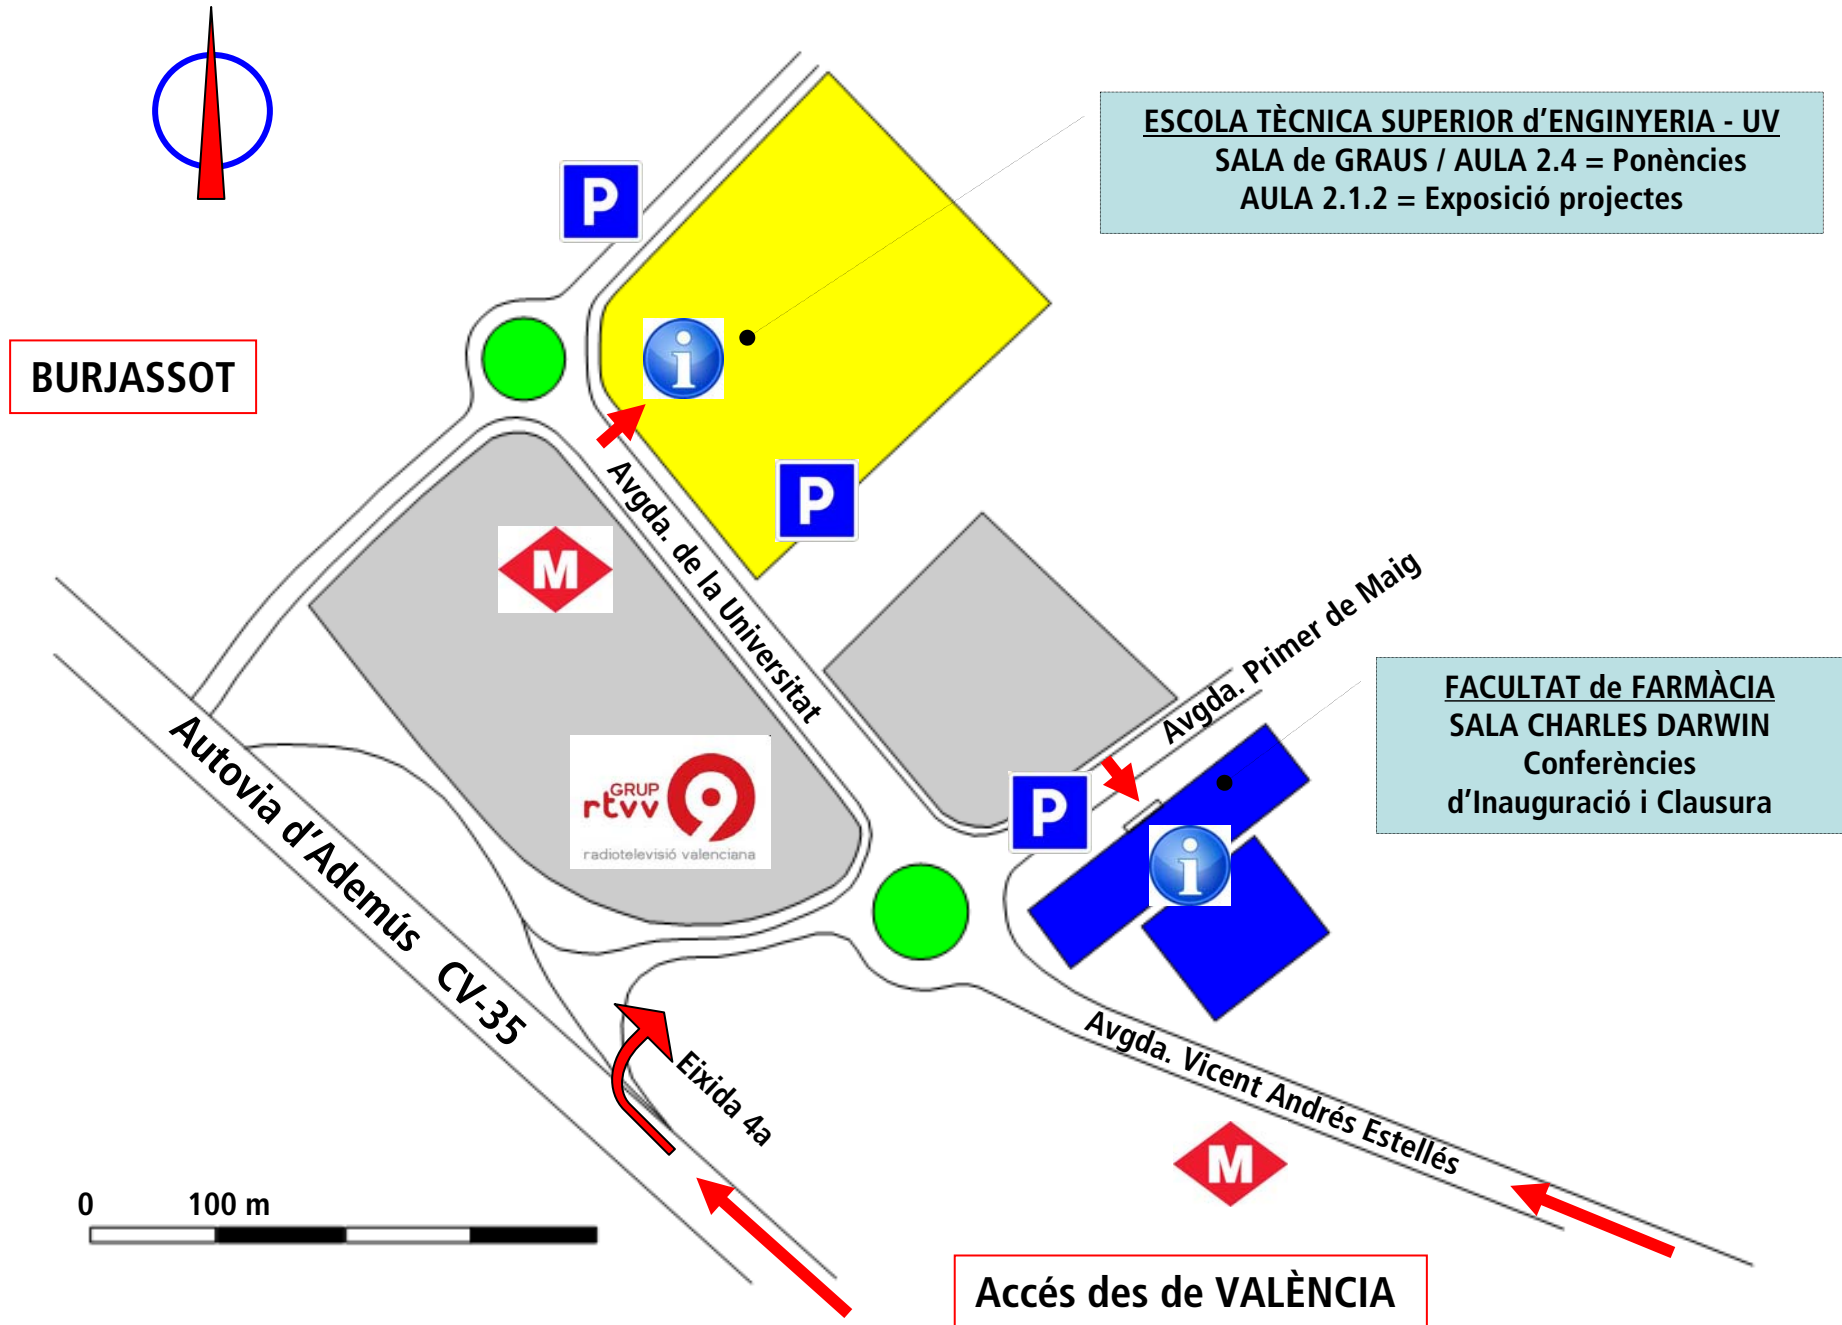

## Plànol de situació - accessos

**Tramvia:** parada TVV enfront de l'ETSE-UV (Sala de Graus / Sala 2.4 / Sala 2.1.2)

**Autobús N° 63:** parada Facultat de Farmàcia (Sala Charles Darwin)

**Aparcament:** carrer lateral a l'edifici de l'ETSE-UV

**DES DE VALÈNCIA:**

**1. Estació del Nord - ADIF**

modalitat de transport:

**a) AUTOBÚS nº 63**

Des de C/. Bailén → fins parada Vicent A. Estellés (Facultat de Farmàcia)

**b) METRO**

Des de C/.Xàtiva (L3 ó L5) → transbord ÀNGEL GUIMERÁ (L1 Seminari – Bétera – Liria) →  
transbord EMPALME al tramvia direcció MAS del ROSÀRI (L4) → fins parada TVV (ETSE-UV)

**2. Autobús (Estació d'Autobusos)**

Accés al METRO parada TÚRIA-NUEVO CENTRO → (L1) Seminari – Bétera – Liria →  
transbord EMPALME al tramvia direcció MAS del ROSÀRI (L4) → fins parada TVV (ETSE-UV)

**3. Vehícle particular**

Se recomana deixar els vehicles en el PARKING de l'ETSE-UV o en la Facultat de Farmàcia