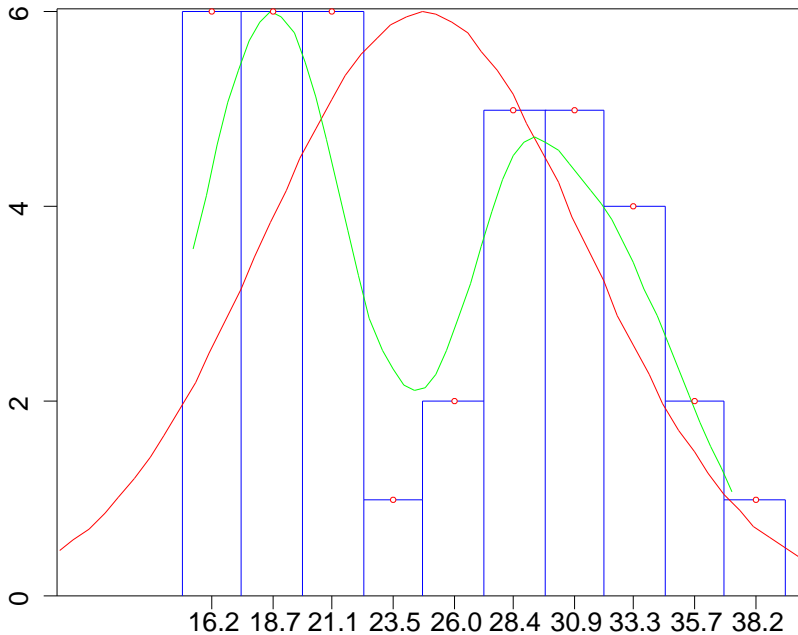

Histogram

MPG

BinWidth= 2.44

NBins= 10