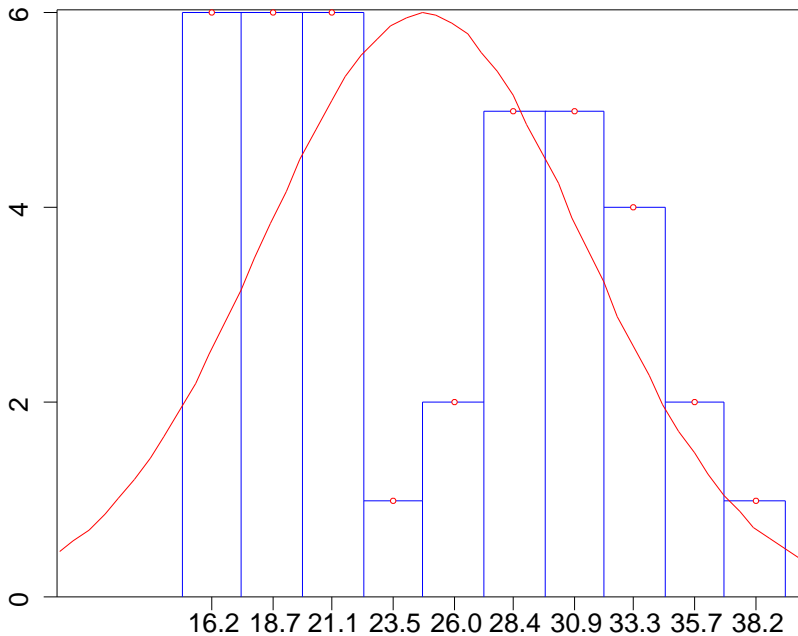

Histogram

MPG

BinWidth= 2.44

NBins= 10