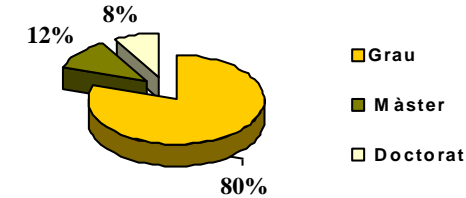

ANY 2019

Enquestes recollides **4.749**

Biblioteca

Freqüència

Biblioteca de Ciències Eduard Boscà	867
Biblioteca campus d'Ontinyent	173
Biblioteca de Ciències Socials Gregori Maians	1237
Biblioteca d'Humanitats Joan Reglà	1069
Biblioteca de Ciències de la Salut Pelegrí Casanova	343
Biblioteca de Psicologia i Esports Joan Lluís Vives	418
Biblioteca d'Educació Maria Moliner	449
Serveis Centrals	193

Tipus d'estudi

Grau	Màster	Doctorat	Contestades
3802	566	381	4749

Freqüència d'ús de la Biblioteca

Habitualment	Ocasionalment	Sols en època d'exàmens	Contestades
1884	2213	575	4672

Tasques d'ús

Horari d'ús