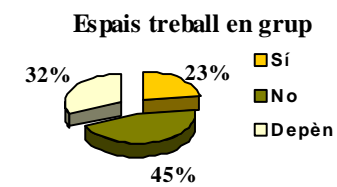

ANY 2019

Escala d'1 a 5, essent 5 la màxima satisfacció

INSTAL·LACIONS	MITJANES	Freqüències de resposta					Escala d'1 a 5, essent 5 la màxima satisfacció					
		N/C	1	2	3	4	5	1	2	3	4	5
L'espai de la biblioteca és adequat per a l'estudi i per a l'aprenentatge	4,08	75	69	183	616	2222	1584					
L'horari de la biblioteca és adequat	3,84	116	257	364	732	1790	1490					

	Depèn de l'època de l'any		
	Sí	No	Depèn
El nombre de llocs de lectura i estudi és suficient	776	489	3371
El nombre d'espais per al treball en grup és suficient	1003	1969	1367
El nombre de llocs d'accés a Internet és suficient	2988	482	635

FONS	MITJANES	N/C	Freqüències de resposta					Escala d'1 a 5, essent 5 la màxima satisfacció				
			1	2	3	4	5	1	2	3	4	5
El material bibliogràfic recomanat pel professor està disponible	3,87	326	90	252	908	2046	1127					
Valora el grau de satisfacció amb els fons bibliogràfics següents:												
Llibres Impresos	4,07	514	74	124	587	2099	1351					
Llibres Electrònics	3,57	1662	146	314	890	1123	614					
Revistes (impreses i electròniques)	3,73	1876	91	208	739	1192	643					
Bases de dades	4,02	1465	67	123	571	1450	1073					

WEB												
La pàgina web de la biblioteca és clara	3,83	232	118	312	1001	1883	1203					
La pàgina web de la biblioteca conté prou informació	3,89	372	79	244	891	2018	1145					
El catàleg de la biblioteca, TROBES/TROBES+, és fàcil d'usar	3,82	278	178	372	966	1524	1431					

Coneixes els serveis de la biblioteca que pots utilitzar des de la web (renovar un préstec, fer una reserva, fer consultes ...)?

Sí	No	Contestades
3624	1125	4749