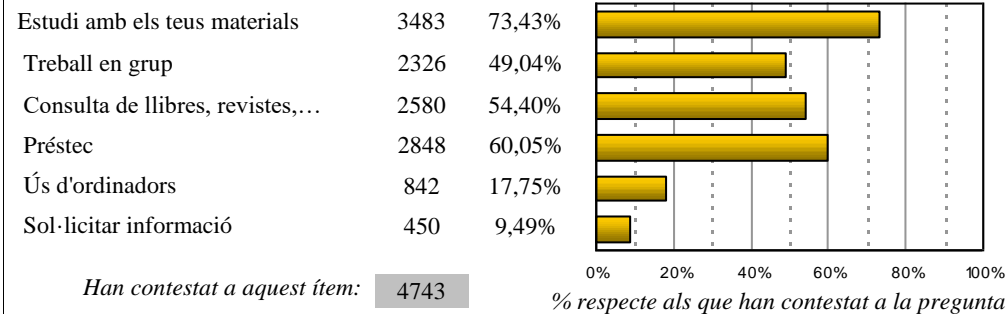

Tipus d'estudi

Grau	Màster	Doctorat	Contestades
3802	566	381	4749

Freqüència d'ús de la Biblioteca

Habitualment	Ocasionalment	Sols en època d'exàmens	Contestades
1884	2213	575	4672

Tasques d'ús

Horari d'ús