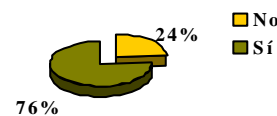

ANY 2019

Escala d'1 a 5, essent 5 la màxima satisfacció

INSTAL·LACIONS	MITJANES	Freqüències de resposta					Escala d'1 a 5, essent 5 la màxima satisfacció					
		N/C	1	2	3	4	5	1	2	3	4	5
L'espai de la biblioteca és adequat per a l'estudi i per a l'aprenentatge	4,08	75	69	183	616	2222	1584					
L'horari de la biblioteca és adequat	3,84	116	257	364	732	1790	1490					

	Depèn de l'època de l'any		
	Sí	No	Depèn
El nombre de llocs de lectura i estudi és suficient	776	489	3371
El nombre d'espais per al treball en grup és suficient	1003	1969	1367
El nombre de llocs d'accés a Internet és suficient	2988	482	635

FONS	MITJANES	N/C	Freqüències de resposta					Escala d'1 a 5, essent 5 la màxima satisfacció				
			1	2	3	4	5	1	2	3	4	5
El material bibliogràfic recomanat pel professor està disponible	3,87	326	90	252	908	2046	1127					
Valora el grau de satisfacció amb els fons bibliogràfics següents:												
Llibres Impresos	4,07	514	74	124	587	2099	1351					
Llibres Electrònics	3,57	1662	146	314	890	1123	614					
Revistes (impreses i electròniques)	3,73	1876	91	208	739	1192	643					
Bases de dades	4,02	1465	67	123	571	1450	1073					

WEB												
La pàgina web de la biblioteca és clara	3,83	232	118	312	1001	1883	1203					
La pàgina web de la biblioteca conté prou informació	3,89	372	79	244	891	2018	1145					
El catàleg de la biblioteca, TROBES/TROBES+, és fàcil d'usar	3,82	278	178	372	966	1524	1431					

Coneixes els serveis de la biblioteca que pots utilitzar des de la web (renovar un préstec, fer una reserva, fer consultes ...)?

Sí	No	Contestades
3624	1125	4749

En cas de resposta afirmativa, assenyalala el grau de satisfacció

4,23	1185	22	58	404	1676	1404