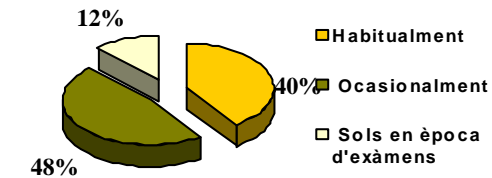

Tipus d'estudi

Grau	Màster	Doctorat	Contestades
3802	566	381	4749

Freqüència d'ús de la Biblioteca

Habitualment	Ocasionalment	Sols en època d'exàmens	Contestades
1884	2213	575	4672

Tasques d'ús

Horari d'ús