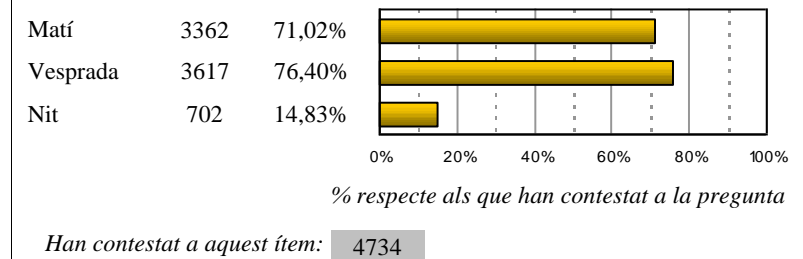

Tipus d'estudi

Grau	Màster	Doctorat	Contestades
3802	566	381	4749

Freqüència d'ús de la Biblioteca

Habitualment	Ocasionalment	Sols en època d'exàmens	Contestades
1884	2213	575	4672

Tasques d'ús

Horari d'ús