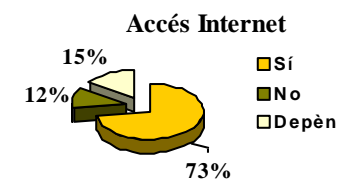

ANY 2019

Escala d'1 a 5, essent 5 la màxima satisfacció

INSTAL·LACIONS	MITJANES	Freqüències de resposta					Escala d'1 a 5, essent 5 la màxima satisfacció					
		N/C	1	2	3	4	5	1	2	3	4	5
L'espai de la biblioteca és adequat per a l'estudi i per a l'aprenentatge	4,08	75	69	183	616	2222	1584					
L'horari de la biblioteca és adequat	3,84	116	257	364	732	1790	1490					

	Depèn de l'època de l'any		
	Sí	No	Depèn
El nombre de llocs de lectura i estudi és suficient	776	489	3371
El nombre d'espais per al treball en grup és suficient	1003	1969	1367
El nombre de llocs d'accés a Internet és suficient	2988	482	635

FONS	MITJANES	N/C	Freqüències de resposta					Escala d'1 a 5, essent 5 la màxima satisfacció				
			1	2	3	4	5	1	2	3	4	5
El material bibliogràfic recomanat pel professor està disponible	3,87	326	90	252	908	2046	1127					
Valora el grau de satisfacció amb els fons bibliogràfics següents:												
Llibres Impresos	4,07	514	74	124	587	2099	1351					
Llibres Electrònics	3,57	1662	146	314	890	1123	614					
Revistes (impreses i electròniques)	3,73	1876	91	208	739	1192	643					
Bases de dades	4,02	1465	67	123	571	1450	1073					

WEB												
La pàgina web de la biblioteca és clara	3,83	232	118	312	1001	1883	1203					
La pàgina web de la biblioteca conté prou informació	3,89	372	79	244	891	2018	1145					
El catàleg de la biblioteca, TROBES/TROBES+, és fàcil d'usar	3,82	278	178	372	966	1524	1431					

Coneixes els serveis de la biblioteca que pots utilitzar des de la web (renovar un préstec, fer una reserva, fer consultes ...)?

Sí	No	Contestades
3624	1125	4749