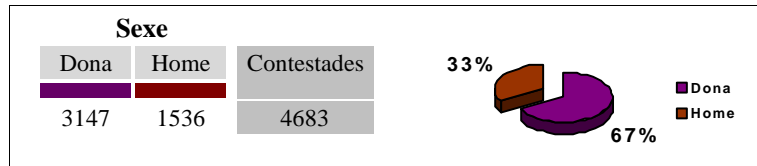

ANY 2019

Enquestes recollides **4.749**

Biblioteca

Freqüència

Biblioteca de Ciències Eduard Boscà	867
Biblioteca campus d'Ontinyent	173
Biblioteca de Ciències Socials Gregori Maians	1237
Biblioteca d'Humanitats Joan Reglà	1069
Biblioteca de Ciències de la Salut Pelegrí Casanova	343
Biblioteca de Psicologia i Esports Joan Lluís Vives	418
Biblioteca d'Educació Maria Moliner	449
Serveis Centrals	193