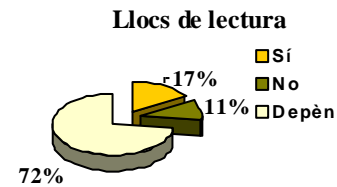

ANY 2019

Escala d'1 a 5, essent 5 la màxima satisfacció

INSTAL·LACIONS	MITJANES	Freqüències de resposta					Escala d'1 a 5, essent 5 la màxima satisfacció					
		N/C	1	2	3	4	5	1	2	3	4	5
L'espai de la biblioteca és adequat per a l'estudi i per a l'aprenentatge	4,08	75	69	183	616	2222	1584					
L'horari de la biblioteca és adequat	3,84	116	257	364	732	1790	1490					

	Depèn de l'època de l'any		
	Sí	No	Depèn
El nombre de llocs de lectura i estudi és suficient	776	489	3371
El nombre d'espais per al treball en grup és suficient	1003	1969	1367
El nombre de llocs d'accés a Internet és suficient	2988	482	635

FONS	MITJANES	N/C	Freqüències de resposta					Escala d'1 a 5, essent 5 la màxima satisfacció				
			1	2	3	4	5	1	2	3	4	5
El material bibliogràfic recomanat pel professor està disponible	3,87	326	90	252	908	2046	1127					
Valora el grau de satisfacció amb els fons bibliogràfics següents:												
Llibres Impresos	4,07	514	74	124	587	2099	1351					
Llibres Electrònics	3,57	1662	146	314	890	1123	614					
Revistes (impreses i electròniques)	3,73	1876	91	208	739	1192	643					
Bases de dades	4,02	1465	67	123	571	1450	1073					

WEB												
La pàgina web de la biblioteca és clara	3,83	232	118	312	1001	1883	1203					
La pàgina web de la biblioteca conté prou informació	3,89	372	79	244	891	2018	1145					
El catàleg de la biblioteca, TROBES/TROBES+, és fàcil d'usar	3,82	278	178	372	966	1524	1431					

Coneixes els serveis de la biblioteca que pots utilitzar des de la web (renovar un préstec, fer una reserva, fer consultes ...)?

Sí	No	Contestades
3624	1125	4749