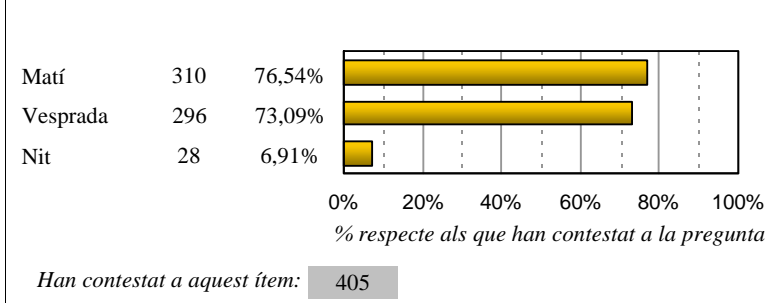

ANY 2013

Biblioteca 6

Biblioteca d'Educació Maria Moliner

Enquestes recollides **405**

A l'annex podeu consultar les titulacions

Tasques d'ús (pots assenyalar diverses opcions)

Horari d'ús (pots assenyalar diverses opcions)