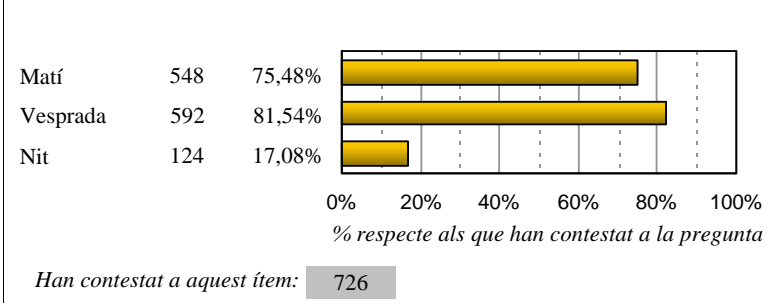

ANY 2013

Biblioteca 1 **Biblioteca de Ciències Eduard Boscà**

Enquestes recollides **730**

A l'annex podeu consultar les titulacions

Tasques d'ús (pots assenyalar diverses opcions)

Horari d'ús (pots assenyalar diverses opcions)