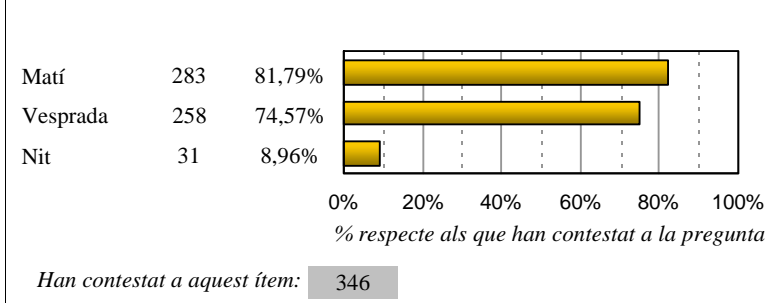

ANY 2013

Biblioteca 5 Biblioteca de Psicologia i Esports Joan Lluís Vives

Enquestes recollides 346

A l'annex podeu consultar les titulacions

Tasques d'ús (pots assenyalar diverses opcions)

Horari d'ús (pots assenyalar diverses opcions)