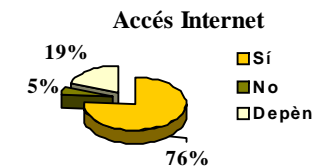

Sí	No	Depèn de l'època de l'any
El nombre de llocs de lectura i estudi és suficient	77	25	302
El nombre d'espais per al treball en grup és suficient	55	238	104
El nombre de llocs d'accés a Internet és suficient	307	21	76