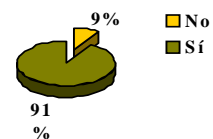

Coneixes els serveis de la biblioteca que pots utilitzar des de la web (suggerir compres, sol·licitar un curs, renovar un préstec...)?

Sí	No	Contestades
739	70	809