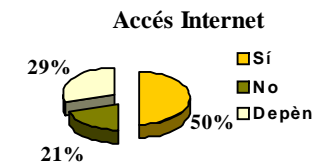

Sí	No	Depèn de l'època de l'any
El nombre de llocs de lectura i estudi és suficient	116	39	571
El nombre d'espais per al treball en grup és suficient	135	330	261
El nombre de llocs d'accés a Internet és suficient	364	150	215