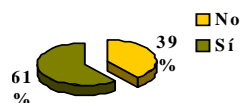

WEB	MITJANES	N/C	1	2	3	4	5
La pàgina web de la biblioteca és clara i conté prou informació	3,87	42	13	37	137	338	163
El catàleg de la biblioteca, Trobes, és fàcil d'usar	3,83	41	14	60	150	271	194

Coneixes els serveis de la biblioteca que pots utilitzar des de la web (suggerir compres, sol·licitar un curs, renovar un préstec...)?

Sí	No	Contestades
625	101	726

En cas de resposta afirmativa, assenya la grau de satisfacció

MITJANES	N/C	1	2	3	4	5
4,11	123	0	13	93	314	187

ANY 2013

 Biblioteca 1 **Biblioteca de Ciències Eduard Boscà**

SERVEIS	MITJANES	Freqüències de resposta					1	2	3	4	5	
		N/C	1	2	3	4						5
El servei de préstec satisfà les teues necessitats	3,85	35	15	42	146	322	170					
La senyalització de la biblioteca és clara i adequada	3,97	17	10	41	145	280	237					
L'ordenació dels llibres és fàcil i adequada	3,94	22	9	42	139	309	209					
La informació que rebs sobre els serveis de la biblioteca és adequada	3,74	62	19	59	159	274	157					

T'han ensenyat a utilitzar la biblioteca (a l'aula o a la biblioteca) ?

Sí	No	Contestades
438	283	721

 En cas de resposta afirmativa, indiqueu el grau de satisfacció

3,84	295	5	26	105	198	101
------	-----	---	----	-----	-----	-----