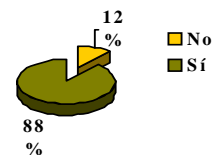

Coneixes els serveis de la biblioteca que pots utilitzar des de la web (suggerir compres, sol·licitar un curs, renovar un préstec...)?

Sí	No	Contestades
904	121	1025