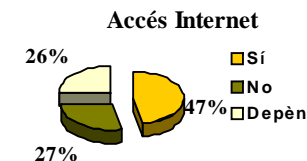

Sí	No	Depèn de l'època de l'any
El nombre de llocs de lectura i estudi és suficient	13	10	38
El nombre d'espais per al treball en grup és suficient	14	29	19
El nombre de llocs d'accés a Internet és suficient	29	17	16