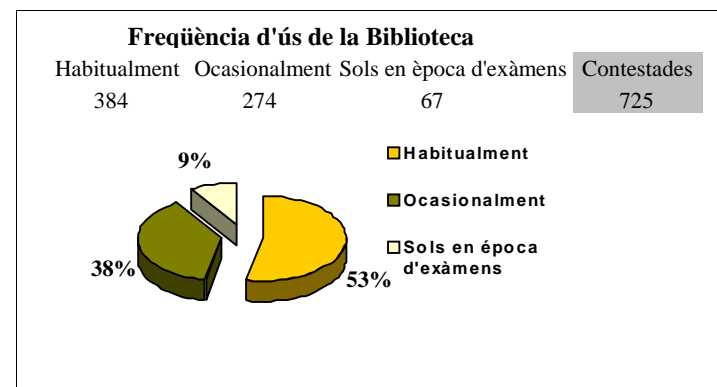

ANY 2013

Biblioteca 1 **Biblioteca de Ciències Eduard Boscà**

Enquestes recollides **730**

A l'annex podeu consultar les titulacions

Tasques d'ús (pots assenyalar diverses opcions)

Horari d'ús (pots assenyalar diverses opcions)

ANY 2013

 Biblioteca 1 **Biblioteca de Ciències Eduard Boscà**

INSTAL·LACIONS	MITJANES	Freqüències de resposta					
		N/C	1	2	3	4	5
L'espai de la biblioteca és adequat per a l'estudi i per a l'aprenentatge	4,06	5	5	20	108	388	204
L'horari de la biblioteca és adequat	3,98	11	17	44	101	334	223

	Sí	No	Depèn de l'època de l'any
El nombre de llocs de lectura i estudi és suficient	116	39	571
El nombre d'espais per al treball en grup és suficient	135	330	261
El nombre de llocs d'accés a Internet és suficient	364	150	215