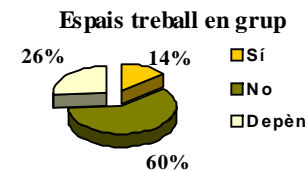

Sí	No	Depèn de l'època de l'any
El nombre de llocs de lectura i estudi és suficient	77	25	302
El nombre d'espais per al treball en grup és suficient	55	238	104
El nombre de llocs d'accés a Internet és suficient	307	21	76