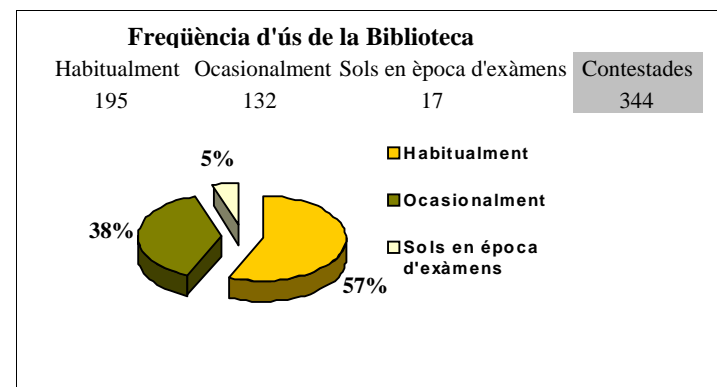

ANY 2013

Biblioteca 4 Biblioteca de Ciències de la Salut Pelegrí Casanova

Licenciatura Medicina	14
MÁSTER EN FISIOTERAPIA DEL ENVEJECIMIENTO: ESTR	1
master investigacion biomedica	1
Master Salud Pública y Gestión Sanitaria	1
Medecina	1
Medicina	236
Medicina i Cirurgia	1
NS	1
NS/NC	1
Nutricion humana y dietetica	1
Nutrición Humana y Dietética	1
Odontologia	44
Podologia	19
Química	1
Relaciones laborales y recursos humanos	1

ANY 2013

Biblioteca 5 Biblioteca de Psicologia i Esports Joan Lluís Vives

Enquestes recollides 346

A l'annex podeu consultar les titulacions

Tasques d'ús (pots assenyalar diverses opcions)

Horari d'ús (pots assenyalar diverses opcions)