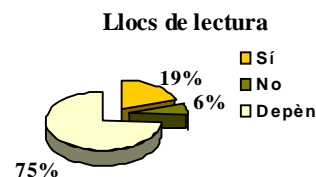

Sí	No	Depèn de l'època de l'any
El nombre de llocs de lectura i estudi és suficient	77	25	302
El nombre d'espais per al treball en grup és suficient	55	238	104
El nombre de llocs d'accés a Internet és suficient	307	21	76