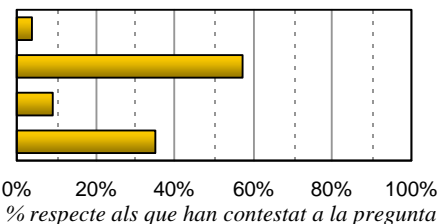

Sí	No	Contestades
625	101	726

En cas de resposta afirmativa, assenya la grau de satisfacció

MITJANES	N/C	1	2	3	4	5
4,11	123	0	13	93	314	187

ANY 2013

 Biblioteca 1 **Biblioteca de Ciències Eduard Boscà**

SERVEIS	MITJANES	Freqüències de resposta					1	2	3	4	5	
		N/C	1	2	3	4						5
El servei de préstec satisfà les teues necessitats	3,85	35	15	42	146	322	170					
La senyalització de la biblioteca és clara i adequada	3,97	17	10	41	145	280	237					
L'ordenació dels llibres és fàcil i adequada	3,94	22	9	42	139	309	209					
La informació que rebs sobre els serveis de la biblioteca és adequada	3,74	62	19	59	159	274	157					

T'han ensenyat a utilitzar la biblioteca (a l'aula o a la biblioteca) ?

Sí	No	Contestades
438	283	721

 En cas de resposta afirmativa, indiqueu el grau de satisfacció

3,84	295	5	26	105	198	101
------	-----	---	----	-----	-----	-----

En cas de resposta negativa, indica els motius:

No t'interessa	10	3,64%
No en coneixes la realització	158	57,45%
Les dates i els horaris no s'ajustaven a les teues necessitats	25	9,09%
Altres	96	34,91%