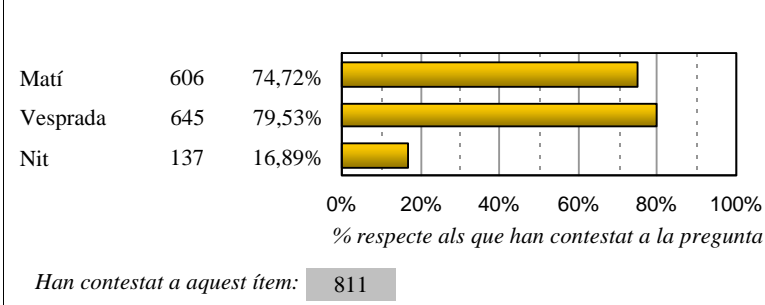

Enquestes recollides 814

A l'annex podeu consultar les titulacions

Tasques d'ús (pots assenyalar diverses opcions)

Horari d'ús (pots assenyalar diverses opcions)

ANY 2013

Biblioteca 3

Biblioteca d'Humanitats Joan Reglà