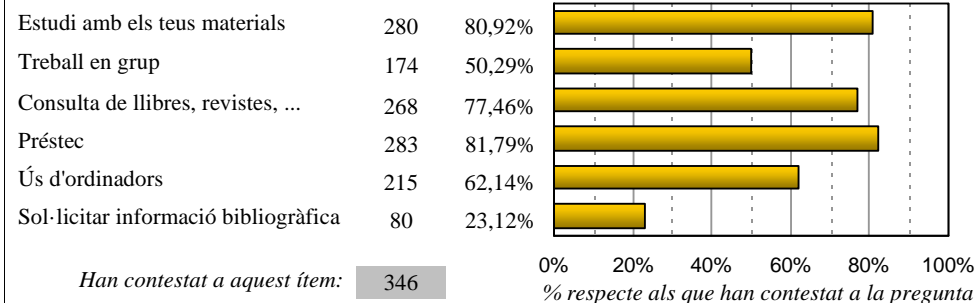

ANY 2013

Biblioteca 5 Biblioteca de Psicologia i Esports Joan Lluís Vives

Enquestes recollides 346

A l'annex podeu consultar les titulacions

Tasques d'ús (pots assenyalar diverses opcions)

Horari d'ús (pots assenyalar diverses opcions)