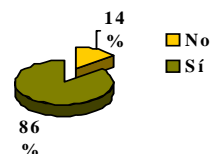

Coneixes els serveis de la biblioteca que pots utilitzar des de la web (suggerir compres, sol·licitar un curs, renovar un préstec...)?

Sí	No	Contestades
625	101	726