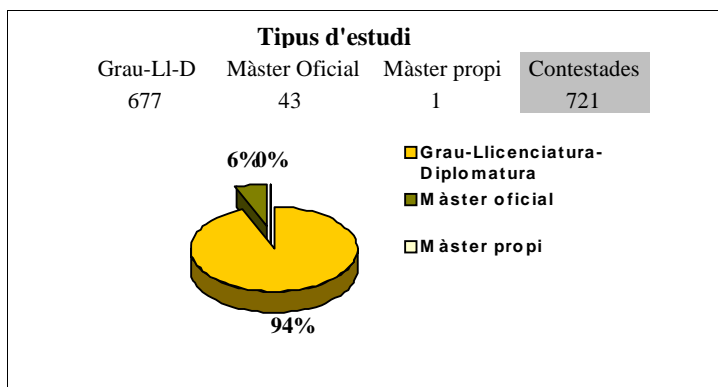

ANY 2013

Biblioteca 1 **Biblioteca de Ciències Eduard Boscà**

Enquestes recollides **730**

A l'annex podeu consultar les titulacions

Tasques d'ús (pots assenyalar diverses opcions)

Horari d'ús (pots assenyalar diverses opcions)

ANY 2013

 Biblioteca 1 **Biblioteca de Ciències Eduard Boscà**

INSTAL·LACIONS	MITJANES	Freqüències de resposta					
		N/C	1	2	3	4	5
L'espai de la biblioteca és adequat per a l'estudi i per a l'aprenentatge	4,06	5	5	20	108	388	204
L'horari de la biblioteca és adequat	3,98	11	17	44	101	334	223

	Sí	No	Depèn de l'època de l'any
El nombre de llocs de lectura i estudi és suficient	116	39	571
El nombre d'espais per al treball en grup és suficient	135	330	261
El nombre de llocs d'accés a Internet és suficient	364	150	215