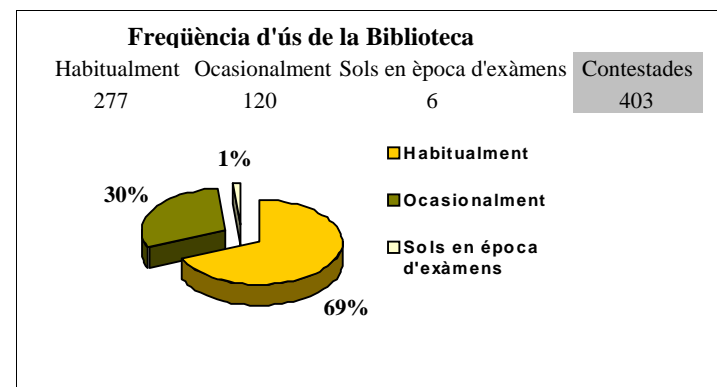

ANY 2013

Biblioteca 6

Biblioteca d'Educació Maria Moliner

Enquestes recollides **405**

A l'annex podeu consultar les titulacions

Tasques d'ús (pots assenyalar diverses opcions)

Horari d'ús (pots assenyalar diverses opcions)

	Sí	No	Depèn de l'època de l'any
El nombre de llocs de lectura i estudi és suficient	77	25	302
El nombre d'espais per al treball en grup és suficient	55	238	104
El nombre de llocs d'accés a Internet és suficient	307	21	76