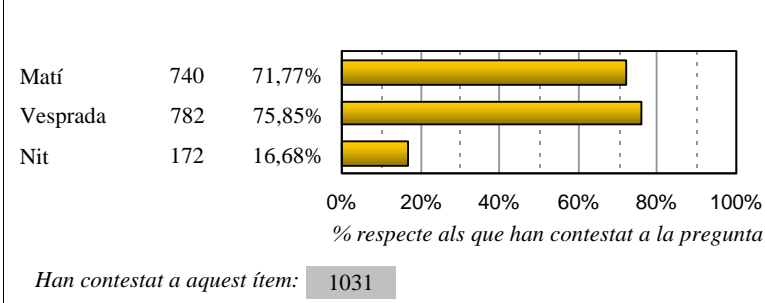

ANY 2013

Biblioteca 2 Biblioteca de Ciències Socials Gregori Maians

Enquestes recollides 1.035

A l'annex podeu consultar les titulacions

Tasques d'ús (pots assenyalar diverses opcions)

Horari d'ús (pots assenyalar diverses opcions)