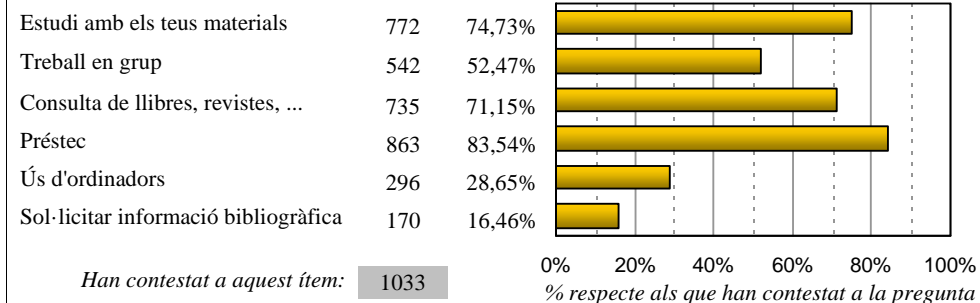

ANY 2013

Biblioteca 2 Biblioteca de Ciències Socials Gregori Maians

Enquestes recollides 1.035

A l'annex podeu consultar les titulacions

Tasques d'ús (pots assenyalar diverses opcions)

Horari d'ús (pots assenyalar diverses opcions)