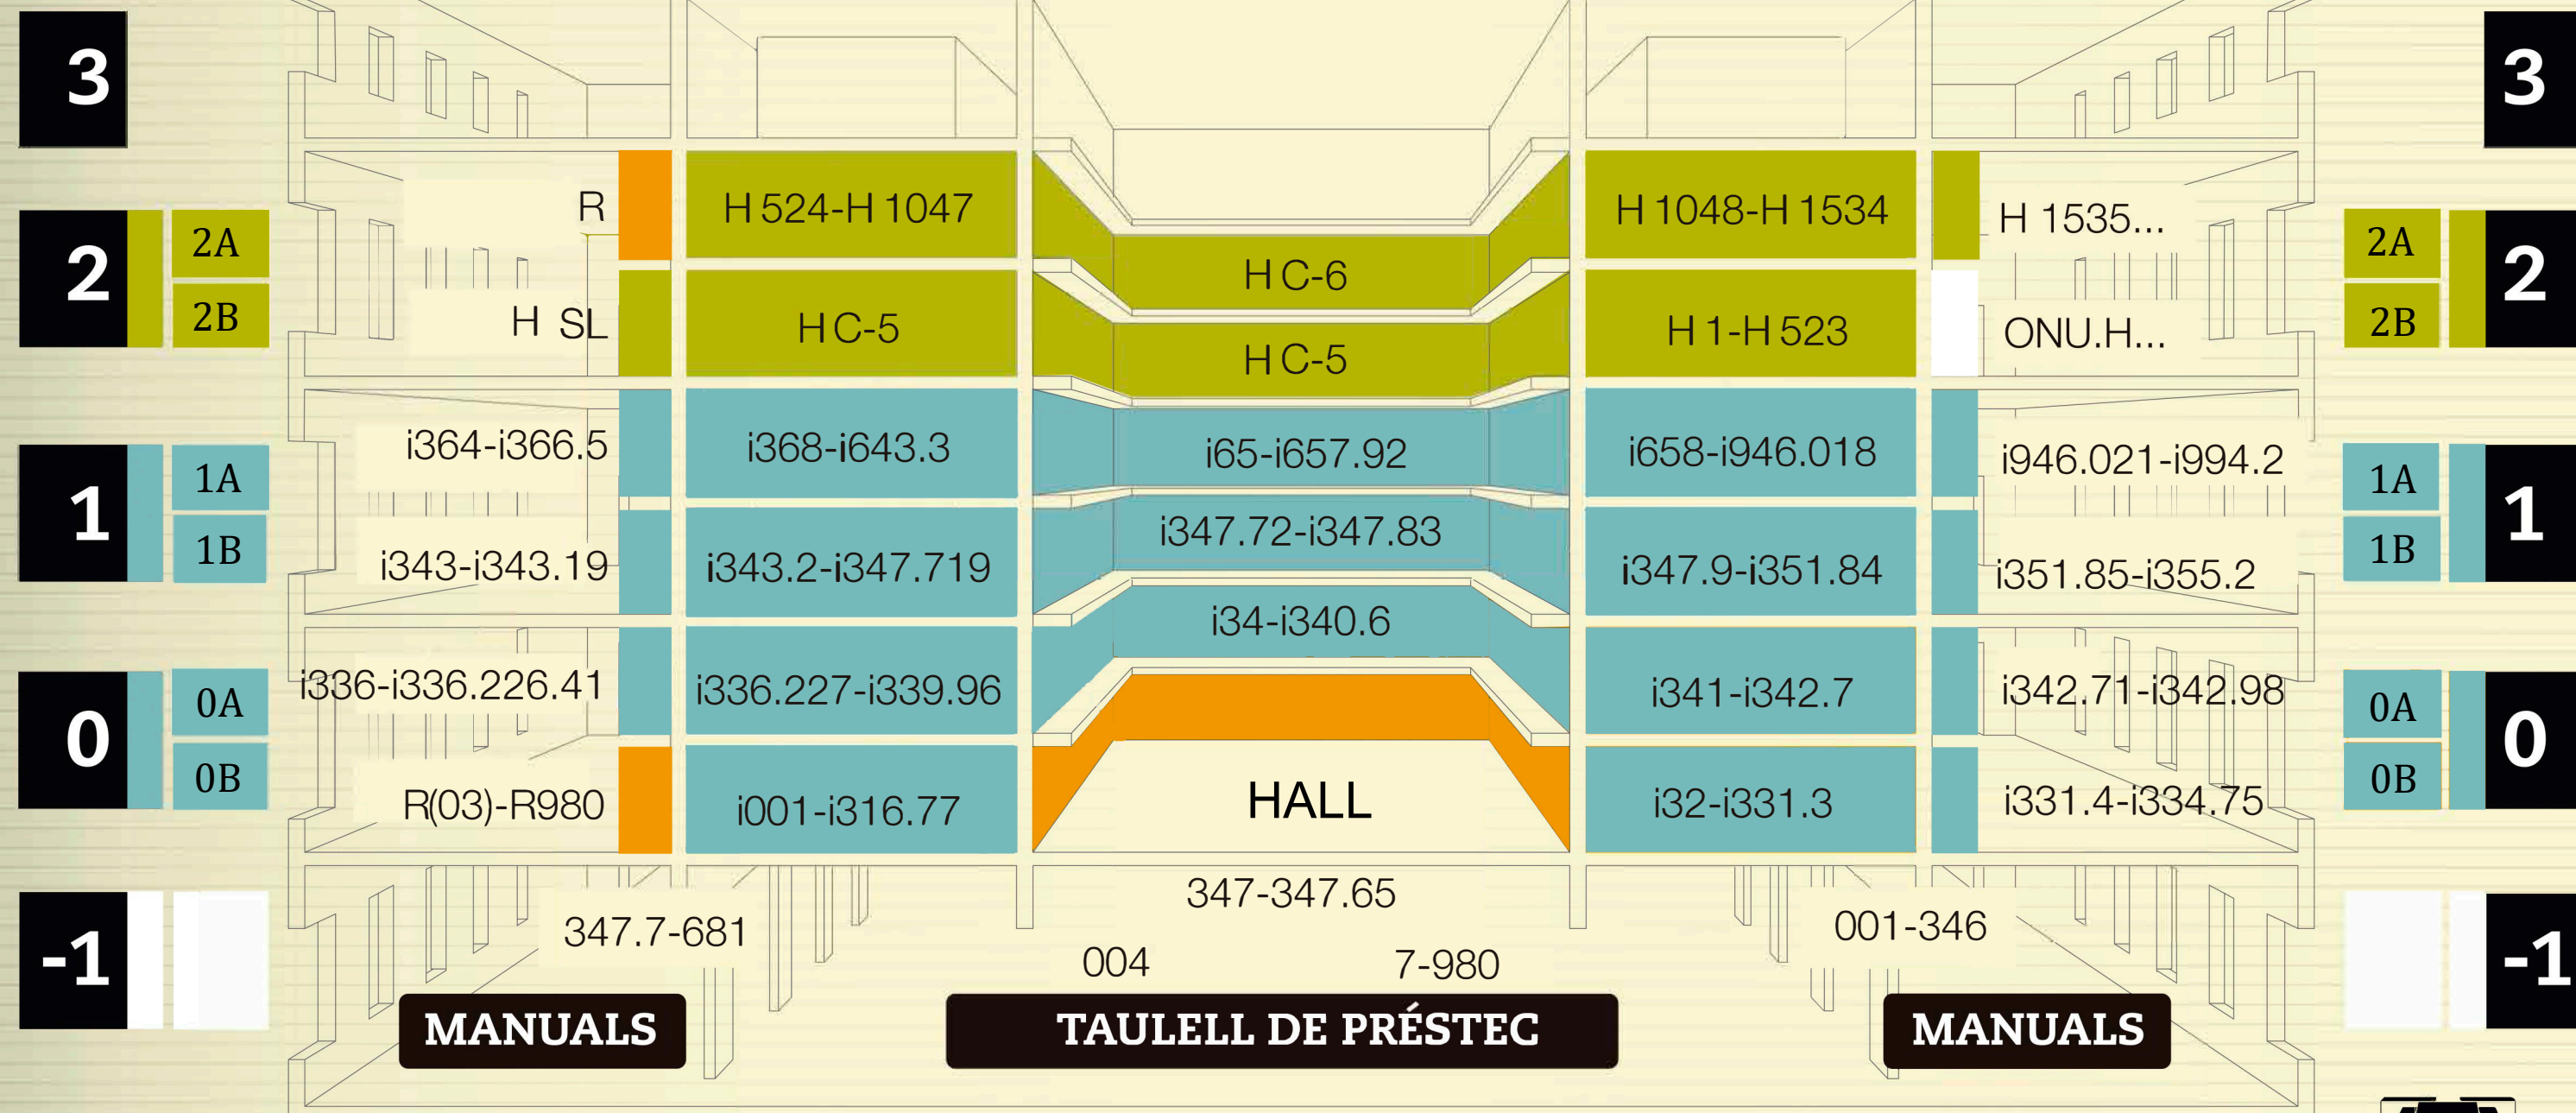

Estructura Biblioteca

NORD

SUD

PLANTA

PLANTA

- HEMEROTECA
- BIBLIOGRAFIA ESPECIALITZADA
- REFERÈNCIA
- BIBLIOGRAFIA BÀSICA

Biblioteca de Ciències Socials
Gregori Maïans

UNIVERSITAT DE VALÈNCIA