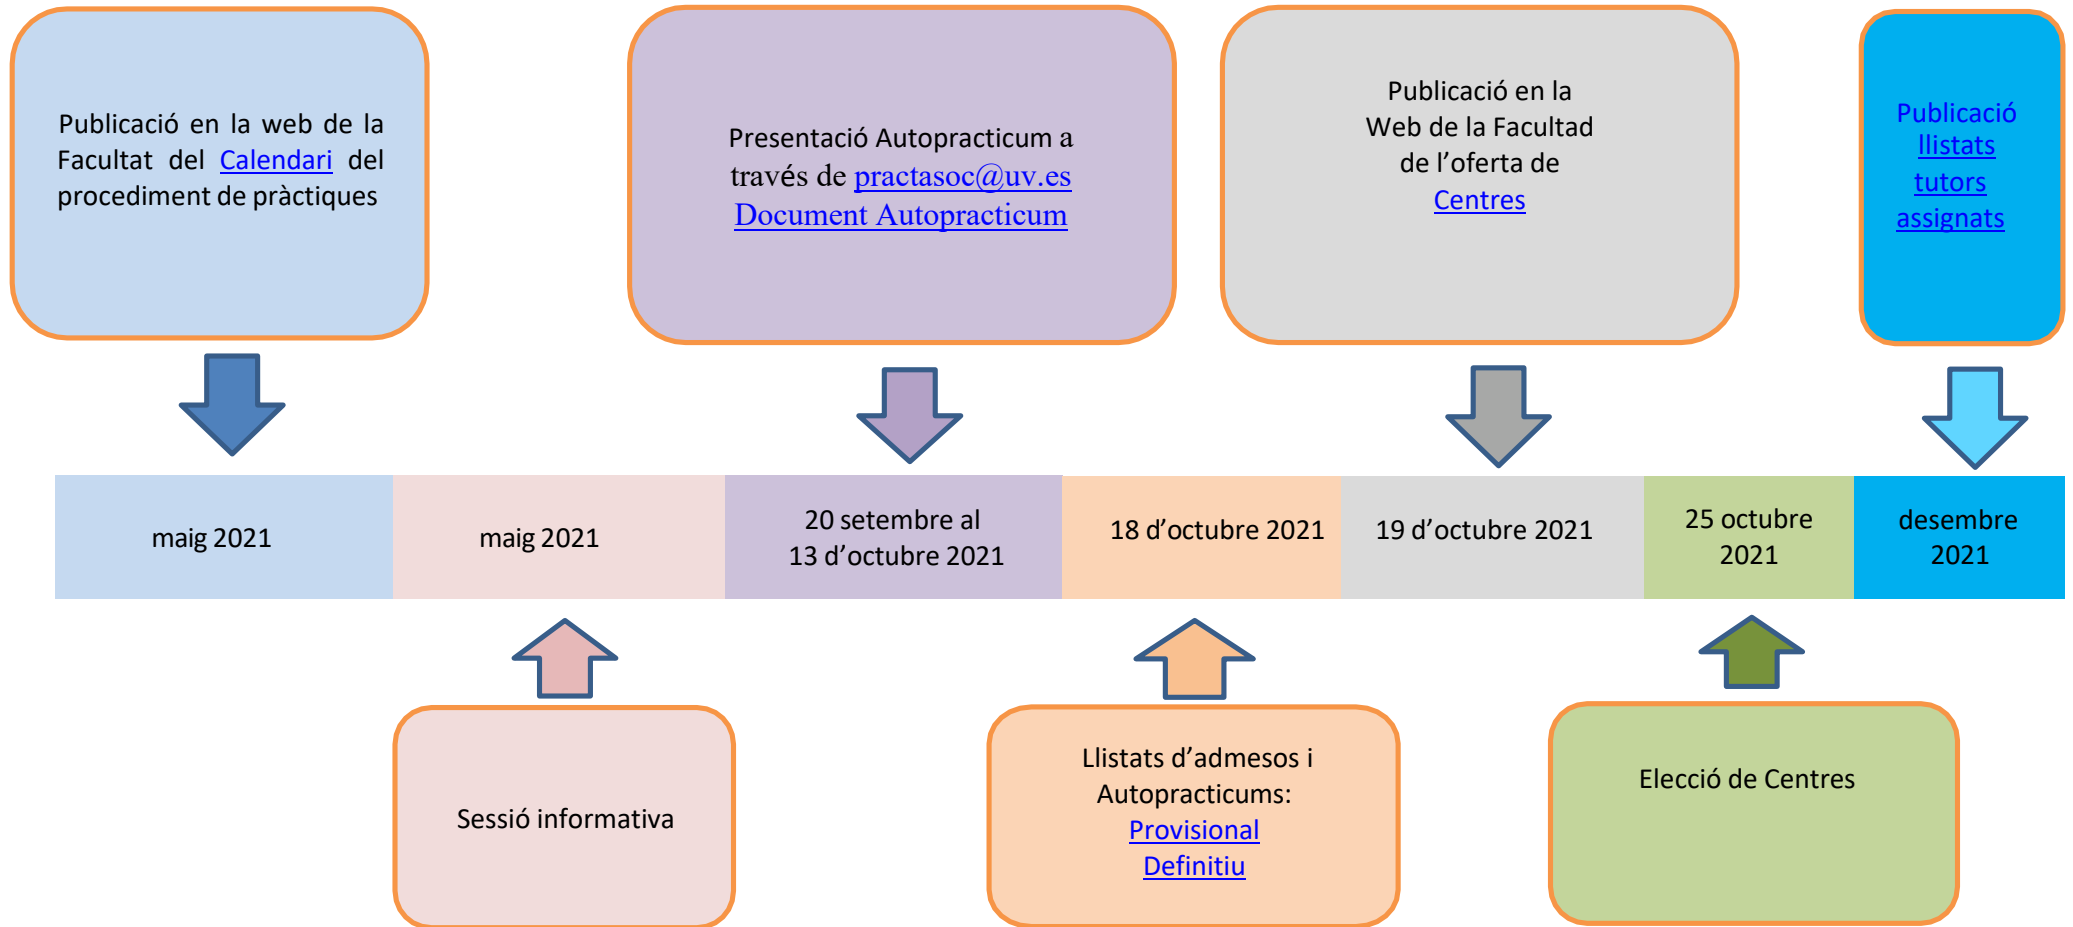

Calendari Pràctiques Externes 2021-2022

Grau Relacions Laborals

Segon Quadrimestre

AVANÇAMENT PERIODE DE PRÀCTIQUES AL 1er QUADRIMESTRE:

Sol·licitud i presentació d'autopracticums: de l'1 al 8 de setembre

L·listat d'admesos: 15 de setembre