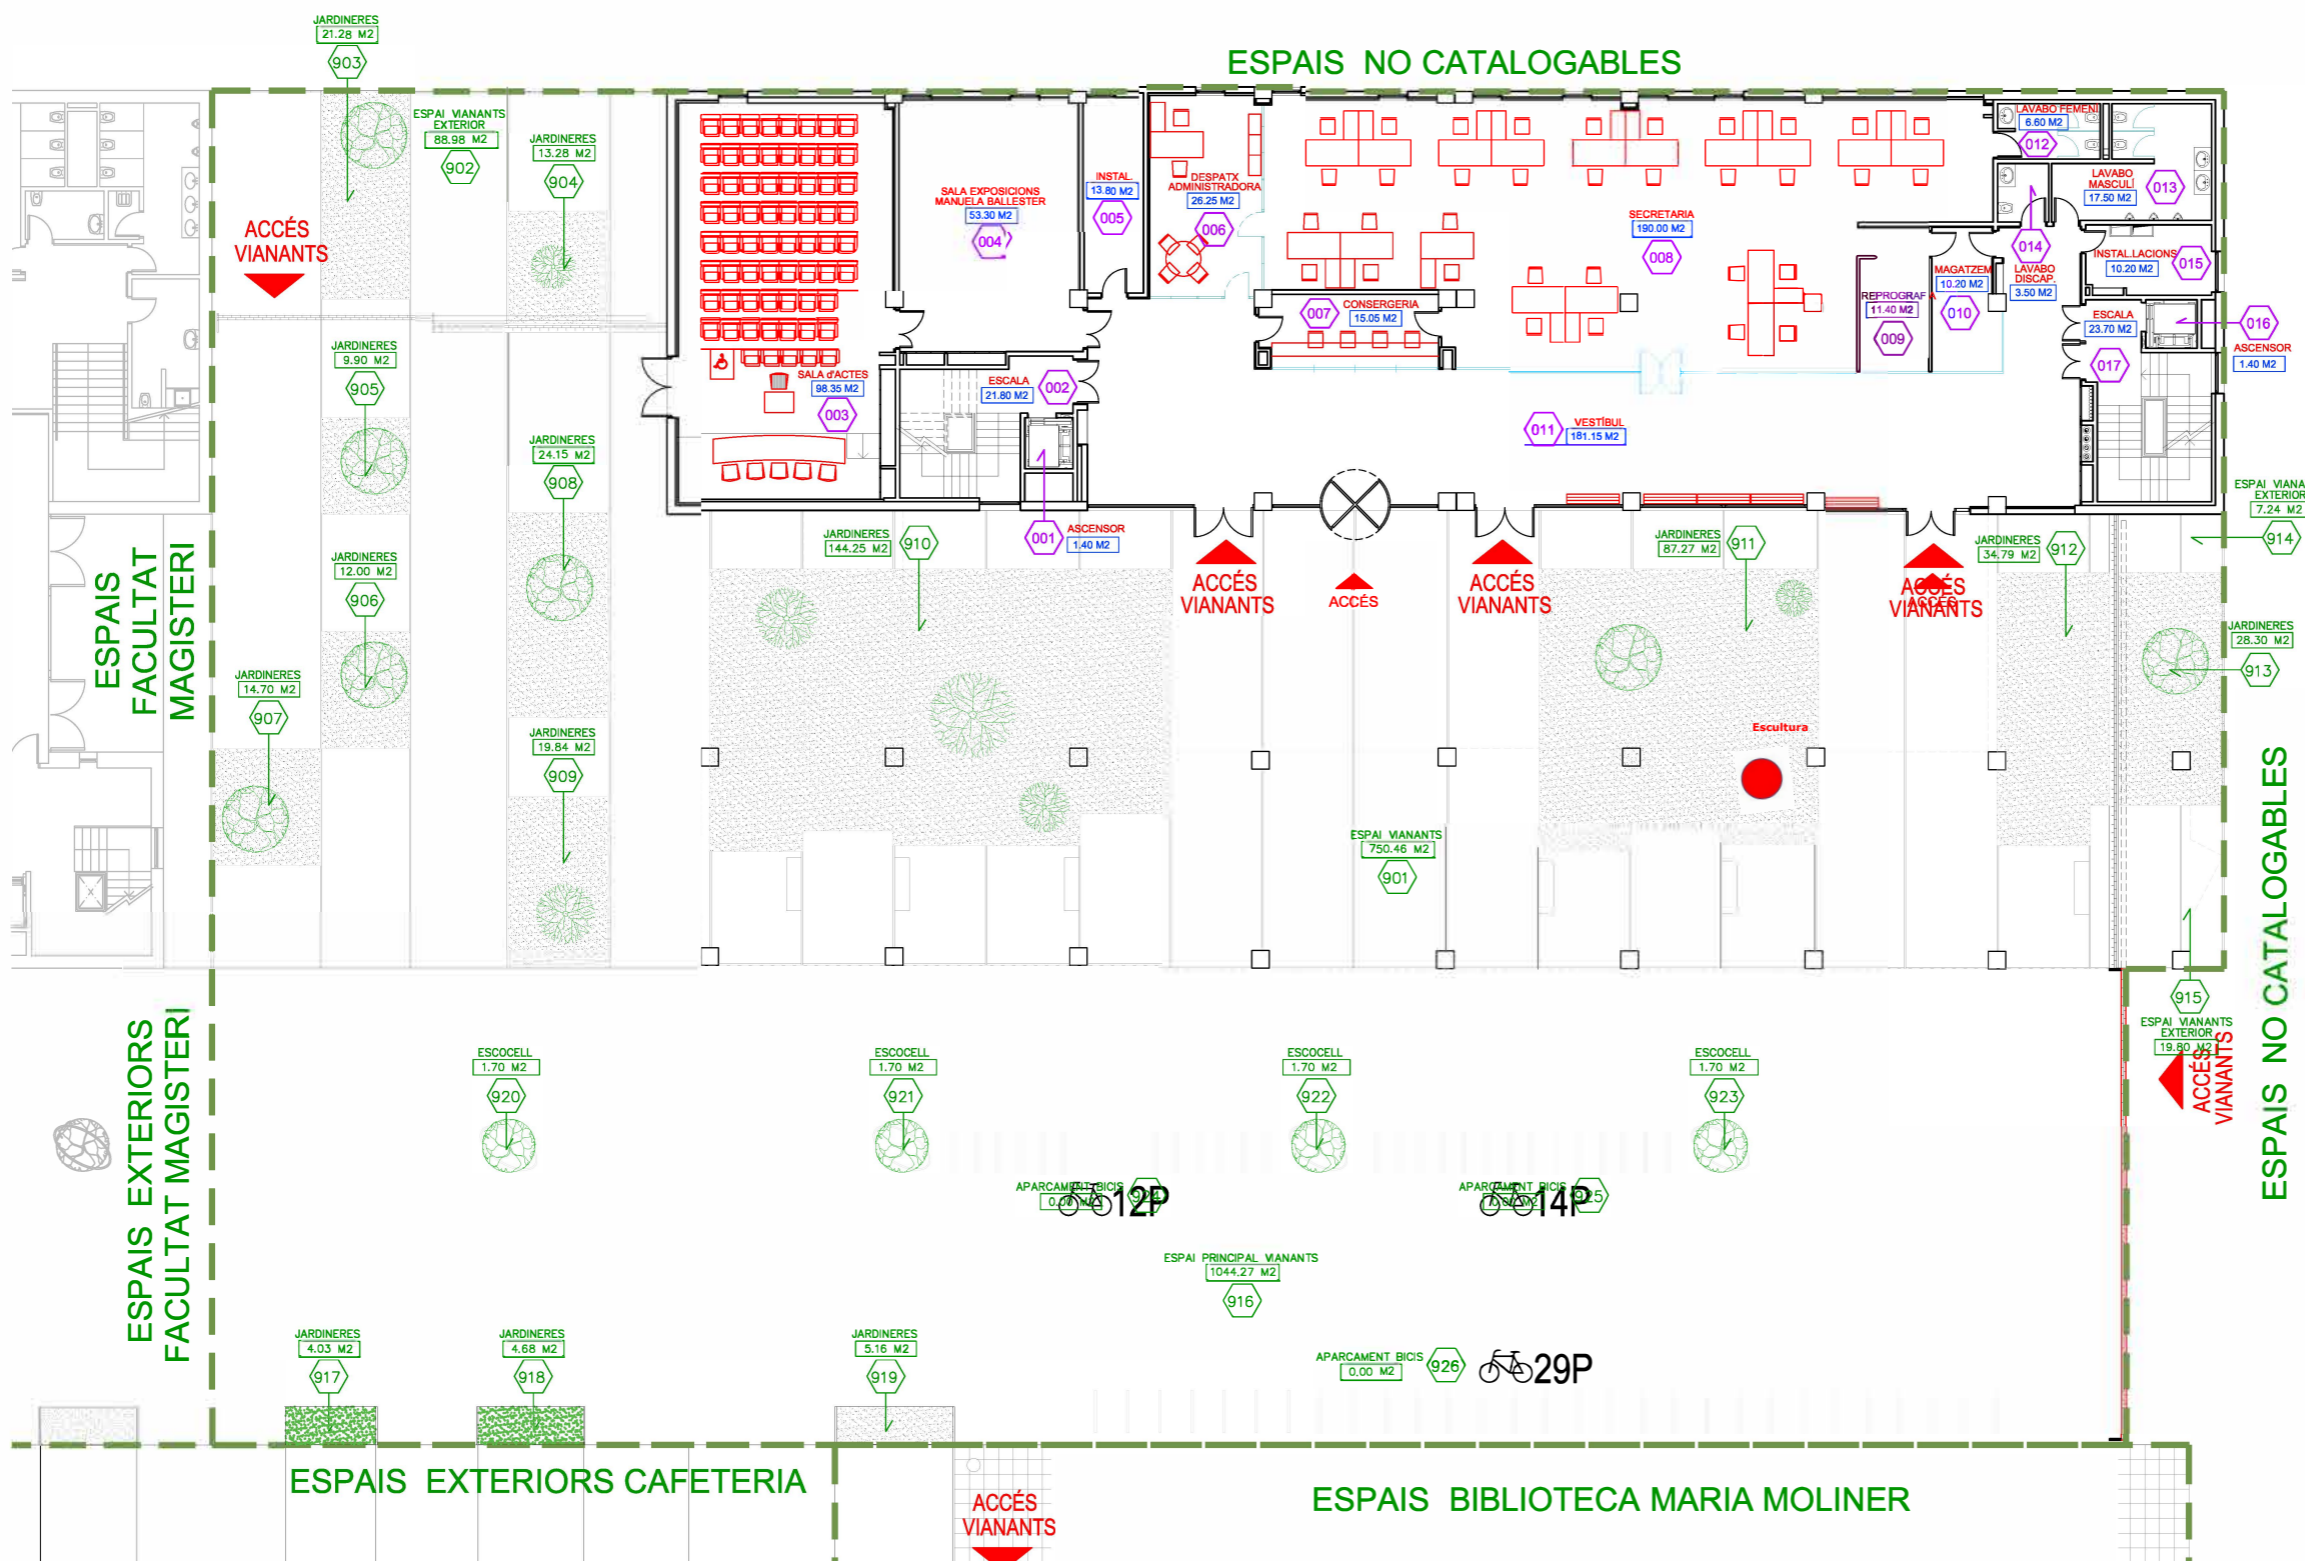

AVINGUDA DELS TARONGERS

ESPais NO CATALOGABLES

PLANTA BAIXA
SUPERFICIE CONSTRUÏDA 768,60 M2

C/ RAMON LLULL

ESPais NO CATALOGABLES

UNIVERSITAT DE VALÈNCIA
Servei Tècnic i de Manteniment

CEUV
CATÀLEG D'ESPais

SITUACIÓ:	CAMPUS TARONGERS	CAMPUS:	06
EDIFICI:	FACULTAT CIÈNCIES SOCIALS	NÚMERO:	12
PLÀNOL:	PLANTA BAIXA	PLANTA:	PB
REALITZACIÓ:	S.T.M	DATA:	DESEMBRE 2019
Nº PLÀNOL:	2	ESCALA:	GRÀFICA
CODI:	612PB		