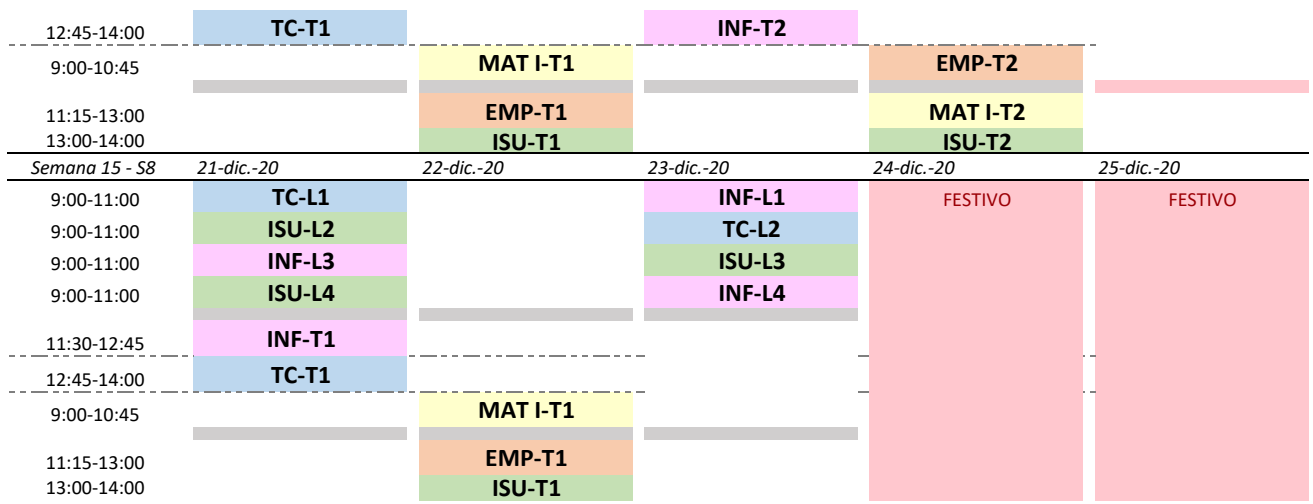

Grado en Ingeniería Multimedia - Primer curso - Primer cuatrimestre - 2020/2021

HORA	Lunes	Martes	Miércoles	Jueves	Viernes	
<i>Semana 1</i>	14-sep.-20	15-sep.-20	16-sep.-20	17-sep.-20	18-sep.-20	
9:00-11:00	ISU-T1	MAT I-T1		EMP-T2		
11:30-13:30	ISU-T2	EMP-T1		MAT I-T2		
9:00-10:15			ISU-T1		TC-T2	
10:15-11:30			INF-T1		ISU-T2	
12:00-13:15			TC-T1		INF-T2	
<i>Semana 2</i>	21-sep.-20	22-sep.-20	23-sep.-20	24-sep.-20	25-sep.-20	
9:00-11:00	INF-T1	MAT I-T1	TC-T2	EMP-T2		
11:30-13:30	TC-T1	EMP-T1	INF-T2	MAT I-T2		
<i>Semana 3</i>	28-sep.-20	29-sep.-20	30-sep.-20	01-oct.-20	02-oct.-20	
9:00-11:00	INF-T1	MAT I-T1	TC-T2	EMP-T2		
11:30-13:30	TC-T1	EMP-T1	INF-T2	MAT I-T2	ISU-T1	
<i>Semana 4 -S1</i>	05-oct.-20	06-oct.-20	07-oct.-20	08-oct.-20	09-oct.-20	
9:00-11:00	TC-L1		INF-L1		FESTIVO	
9:00-11:00			TC-L2			
9:00-11:00	INF-L3					
9:00-11:00			INF-L4			
11:30-12:45	INF-T1		TC-T2			
12:45-14:00	TC-T1		INF-T2			
9:00-10:45		MAT I-T1		EMP-T2		
11:15-13:00		EMP-T1		MAT I-T2		
13:00-14:00		ISU-T1		ISU-T2		
<i>Semana 5-S1</i>	12-oct.-20	13-oct.-20	14-oct.-20	15-oct.-20		16-oct.-20
9:00-11:00	FESTIVO				INF-L2	
9:00-11:00					TC-L3	
9:00-11:00					TC-L4	
9:00-11:00			MAT I-T1	TC-T1	EMP-T2	
11:30-13:30			EMP-T1	INF-T1	MAT I-T2	ISU-T2
<i>Semana 6 -S2</i>	19-oct.-20	20-oct.-20	21-oct.-20	22-oct.-20	23-oct.-20	
9:00-11:00	TC-L1		INF-L1		FESTIVO	
9:00-11:00			TC-L2			
9:00-11:00	INF-L3					
9:00-11:00			INF-L4			
11:30-13:30						ISU-T1
11:30-12:45	INF-T1		TC-T2			
12:45-14:00	TC-T1		INF-T2			
9:00-10:45		MAT I-T1		EMP-T2		
11:15-13:00		EMP-T1		MAT I-T2		
13:00-14:00		ISU-T1		ISU-T2		
<i>Semana 7-S3</i>	26-oct.-20	27-oct.-20	28-oct.-20	29-oct.-20	30-oct.-20	
9:00-11:00	TC-L1		INF-L1		FESTIVO	
9:00-11:00			TC-L2			
9:00-11:00	INF-L3					
9:00-11:00			INF-L4			
11:30-13:30						ISU-T2
11:30-12:45	INF-T1		TC-T2			
12:45-14:00	TC-T1		INF-T2			
9:00-10:45		MAT I-T1		EMP-T2		
11:14-13:00		EMP-T1		MAT I-T2		
13:00-14:00		ISU-T1		ISU-T2		
<i>Semana 8</i>	02-nov.-20	03-nov.-20	04-nov.-20	05-nov.-20	06-nov.-20	