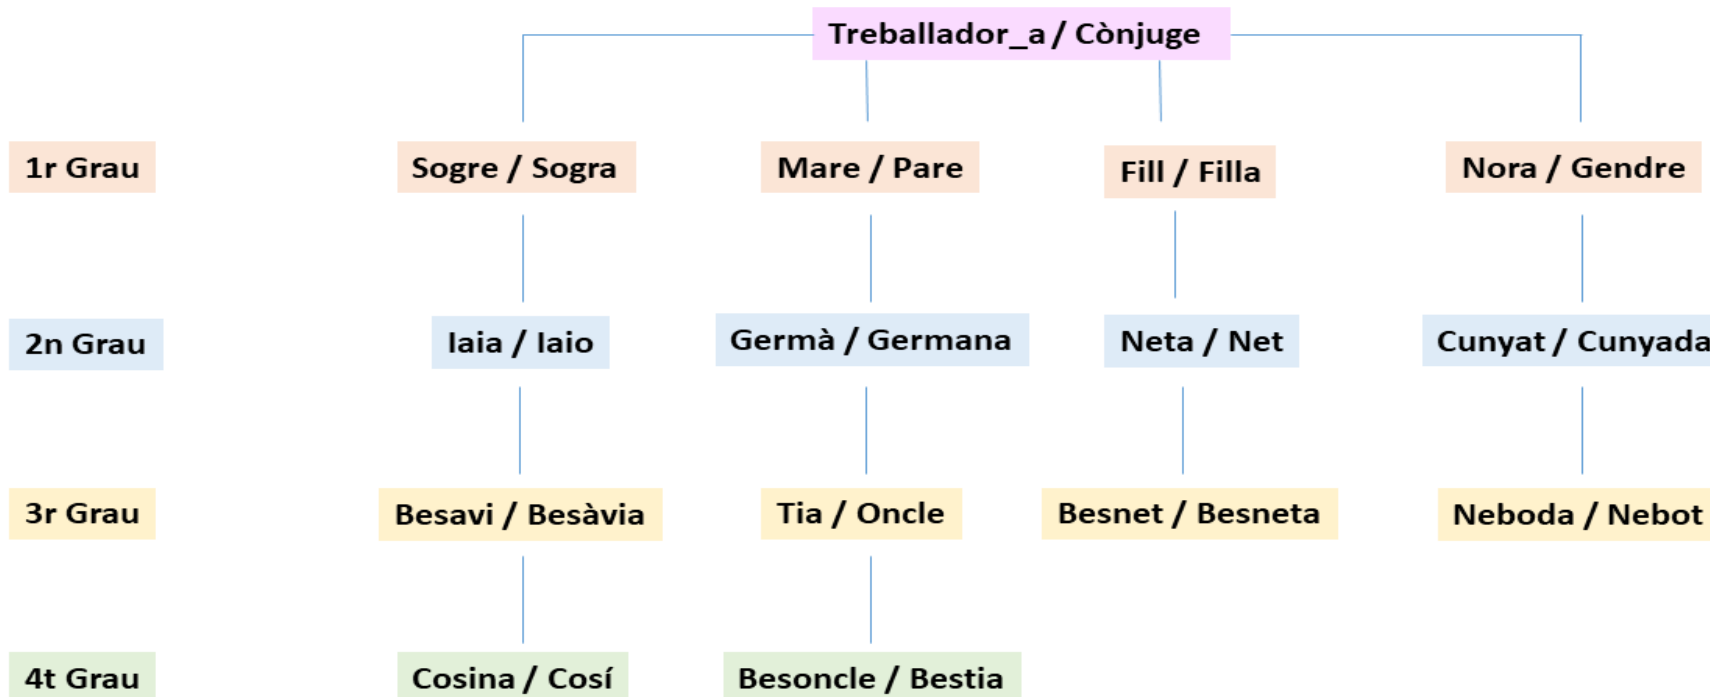

GRAUS DE PARENTIU

Relacionat amb la regulació de condicions de treball, permisos i llicències, us informem dels graus de parentius. El parentiu d'una persona respecte d'una altra es determina pel nombre de generacions que les separen.

En el següent esquema es reflecteixen els graus de parentiu, tant per línia recta o directa i col·lateral, com per consanguinitat i afinitat.

Font: DECRET 42/2019, de 22 de març, del Consell, regulació de les condicions de treball.