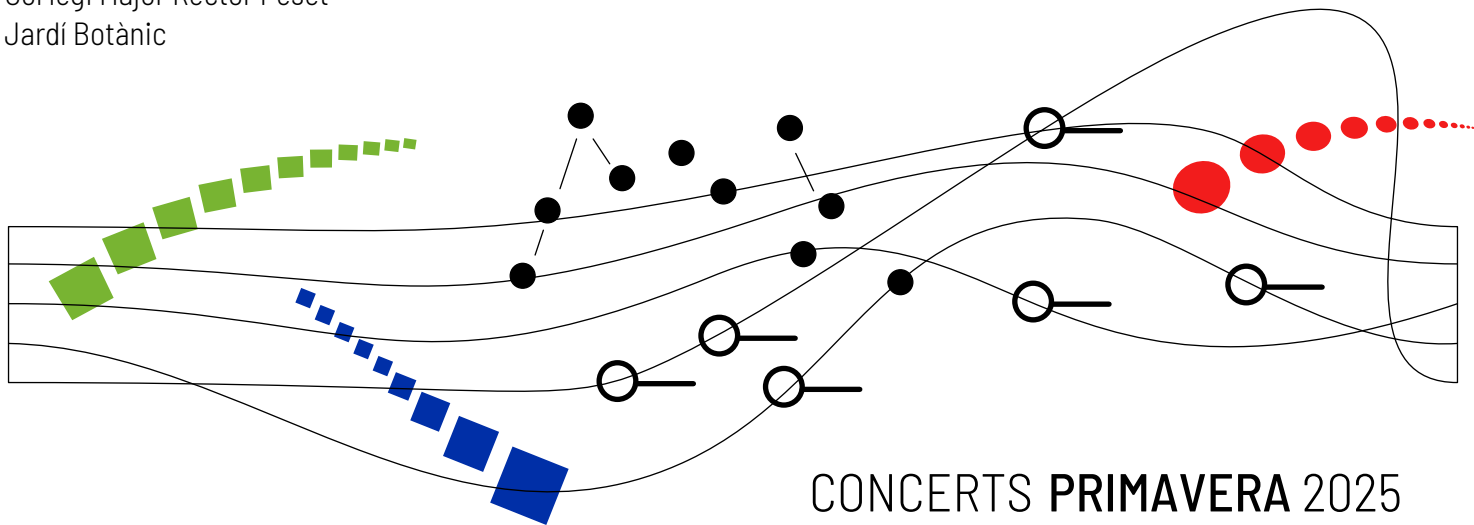

## AULA DE MUSICA

Centre Cultural La Nau  
Col·legi Major Rector Peset  
Jardí Botànic

VNIVERSITAT  
ID VALÈNCIA

525  
anys  
1499-2024

UVcultura  
MÚSICA

CONCERTS PRIMAVERA 2025