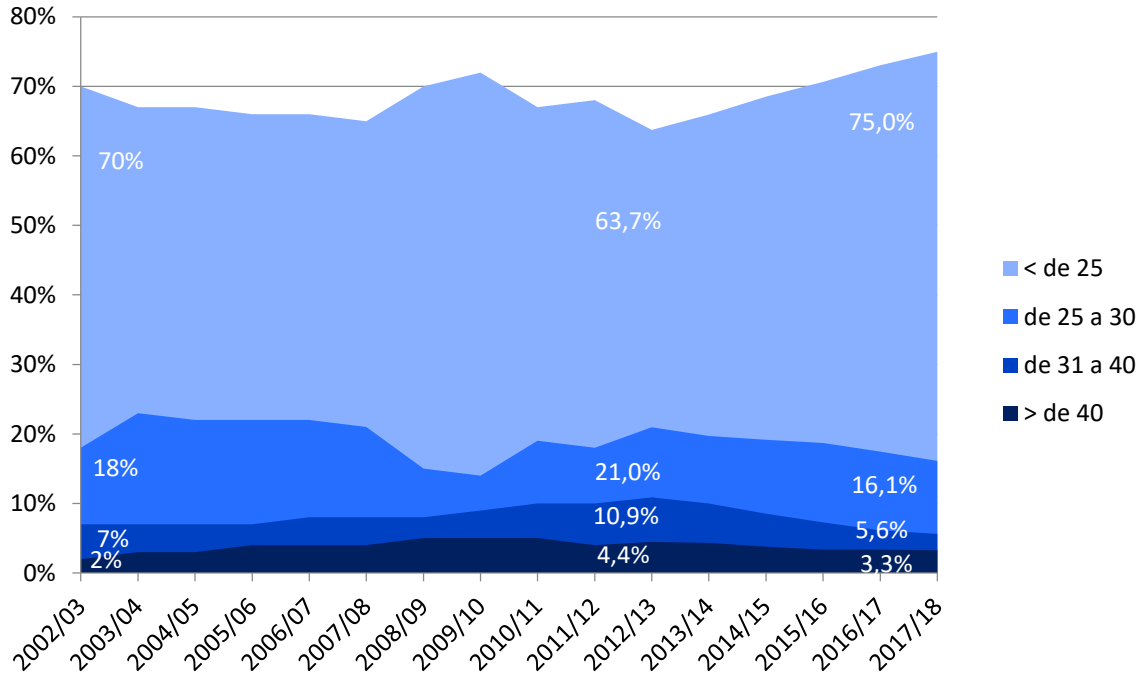

HOMES

Font: Elaboració des de l'Observatori d'Igualtat de la Unitat d'Igualtat, a partir de les dades del Servei d'Anàlisi i Planificació, *Recull de Dades*