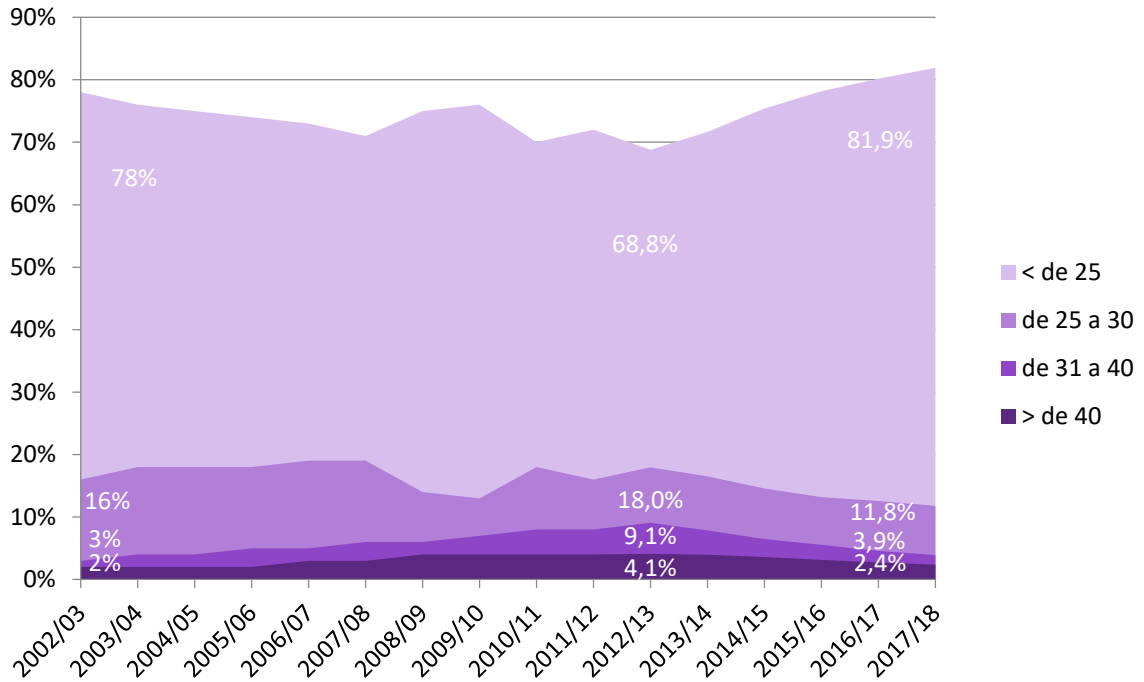

Evolució de l'estudiantat de GRAU per edat i sexe

DONES

Font: Elaboració des de l'Observatori d'Igualtat de la Unitat d'Igualtat, a partir de les dades del Servei d'Anàlisi i Planificació, *Recull de Dades*