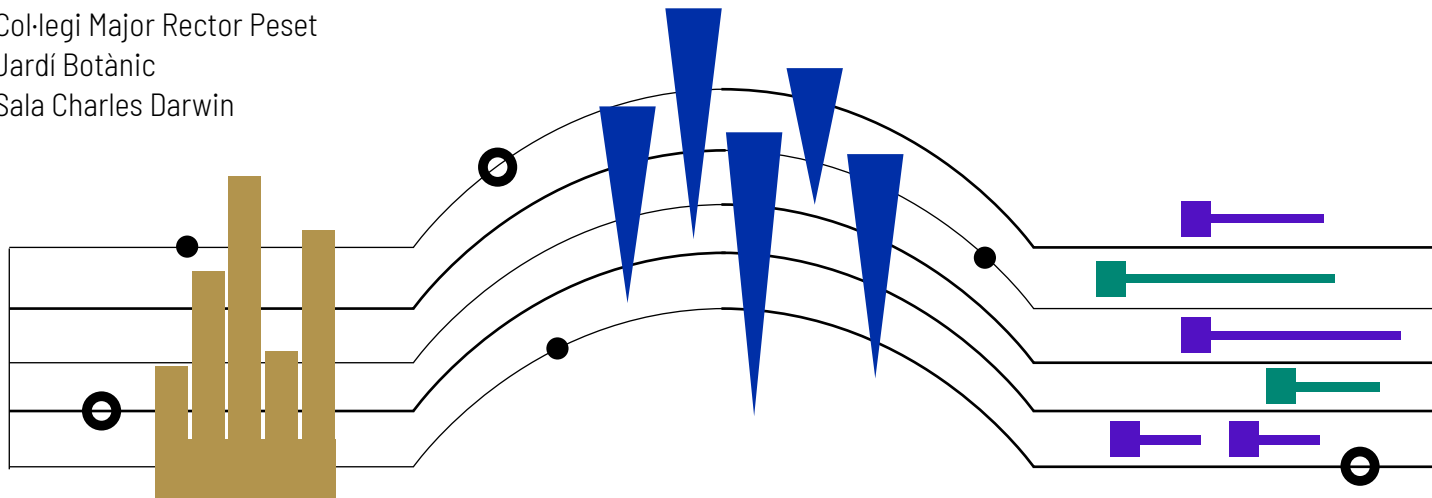

## AULA DE MUSICA

Centre Cultural La Nau  
Col·legi Major Rector Peset  
Jardí Botànic  
Sala Charles Darwin

VNIVERSITAT  
D VALÈNCIA

525  
anys  
1499-2024

UVcultura  
MÚSICA

CONCERTS TARDOR 2024