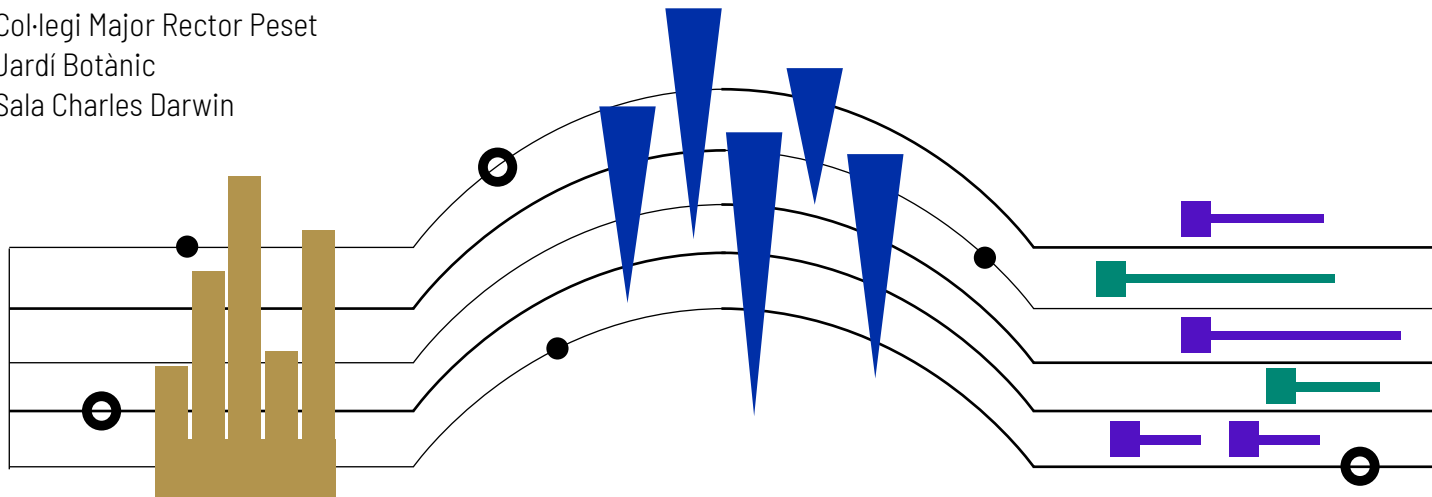

AULA DE MUSICA

Centre Cultural La Nau
Col·legi Major Rector Peset
Jardí Botànic
Sala Charles Darwin

VNIVERSITAT
D VALÈNCIA

525
anys
1499-2024

UVcultura
MÚSICA

CONCERTS TARDOR 2024