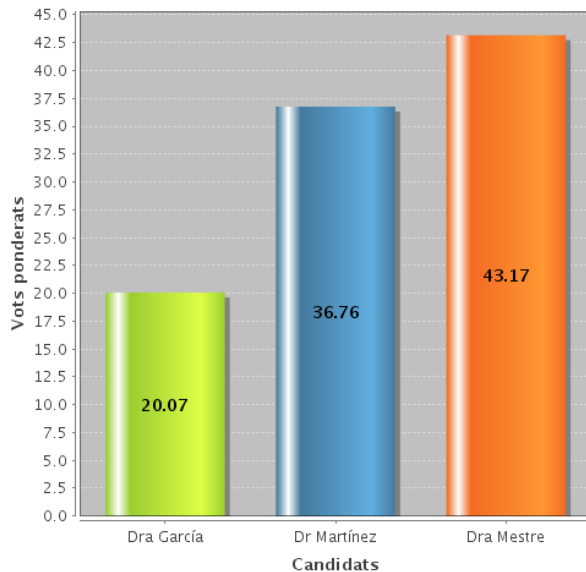

RESULTATS PROVISIONALS GLOBALS

22 febrer a les 20:29:59

100.00% Meses escrutades

[Veure els resultats per col·legis](#)

[Veure els resultats globals](#)

Cens: 55,254

Votants: 8,199

Participació: 14.84%

Participació per col·legis

PDI Doctor/Vinc.Permanent: 83.48%

PDI No Doctor/Vinc.No Permanent: 38.80%

Estudiants: 8.00%

PAS: 66.93%

Investigador en Formació: 42.11%

RESULTATS PROVISIONALS PER COL·LEGIS

22 febrer a les 20:29:59