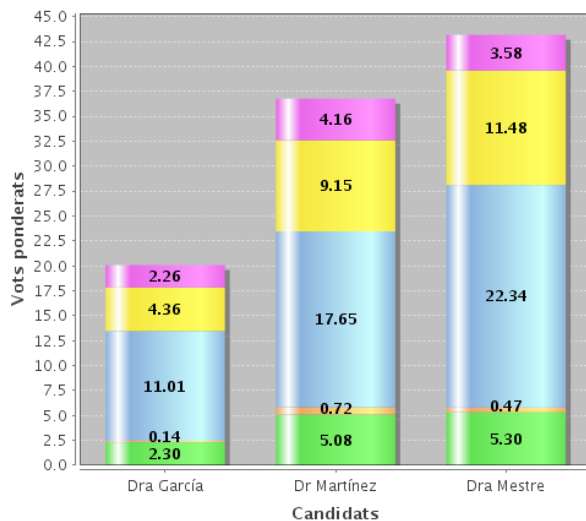

RESULTATS PROVISIONALS GLOBALS

22 febrer a les 20:29:59

100.00% Meses escrutades

[Veure els resultats per col·legis](#)

[Veure els resultats globals](#)

Cens: 55,254

Votants: 8,199

Participació: 14.84%

Participació per col·legis

PDI Doctor/Vinc.Permanent: 83.48%

PDI No Doctor/Vinc.No Permanent: 38.80%

Estudiants: 8.00%

PAS: 66.93%

Investigador en Formació: 42.11%

RESULTATS PROVISIONALS PER COL·LEGIS

22 febrer a les 20:29:59

100.00% Meses escrutades

[Veure els resultats per col·legis](#)

[Veure els resultats globals](#)

■ PDI No Doctor/Vinc.No Permanent ■ Investigador en Formació
■ PDI Doctor/Vinc.Permanent ■ Estudiants ■ PAS