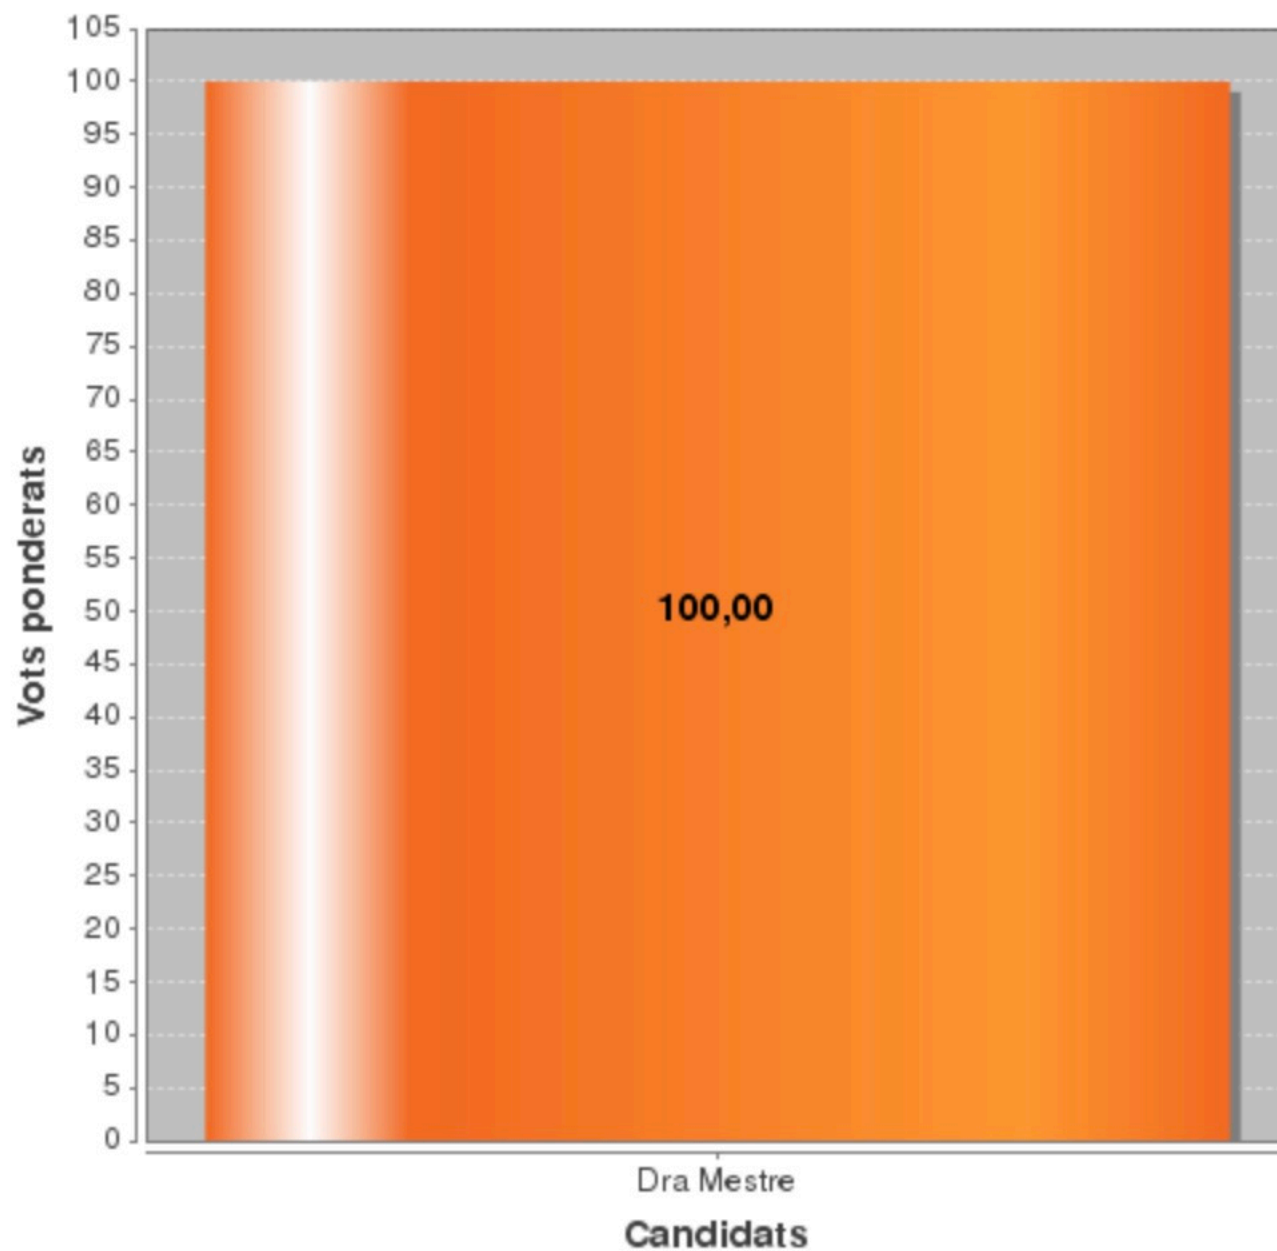

Participació per col·legis

PDI Doctor/Vinc. Permanent: 54,98%

PDI No Doctor/Vinc. No Permanent: 14,31%

Estudiants: 1,96%

PAS: 28,53%

Investigador en Formació: 7,69%

Investigador en Formació Estudiants PDI Doctor/Vinc. Permanent PAS
PDI No Doctor/Vinc. No Permanent

RESULTATS PROVISIONALS GLOBALS

01 març a les 20:29:05

100,00% Meses escrutades

[Veure els resultats per col·legis](#)

[Veure els resultats globals](#)

Cens: 56927

Votants: 3285

Participació: 5,77%