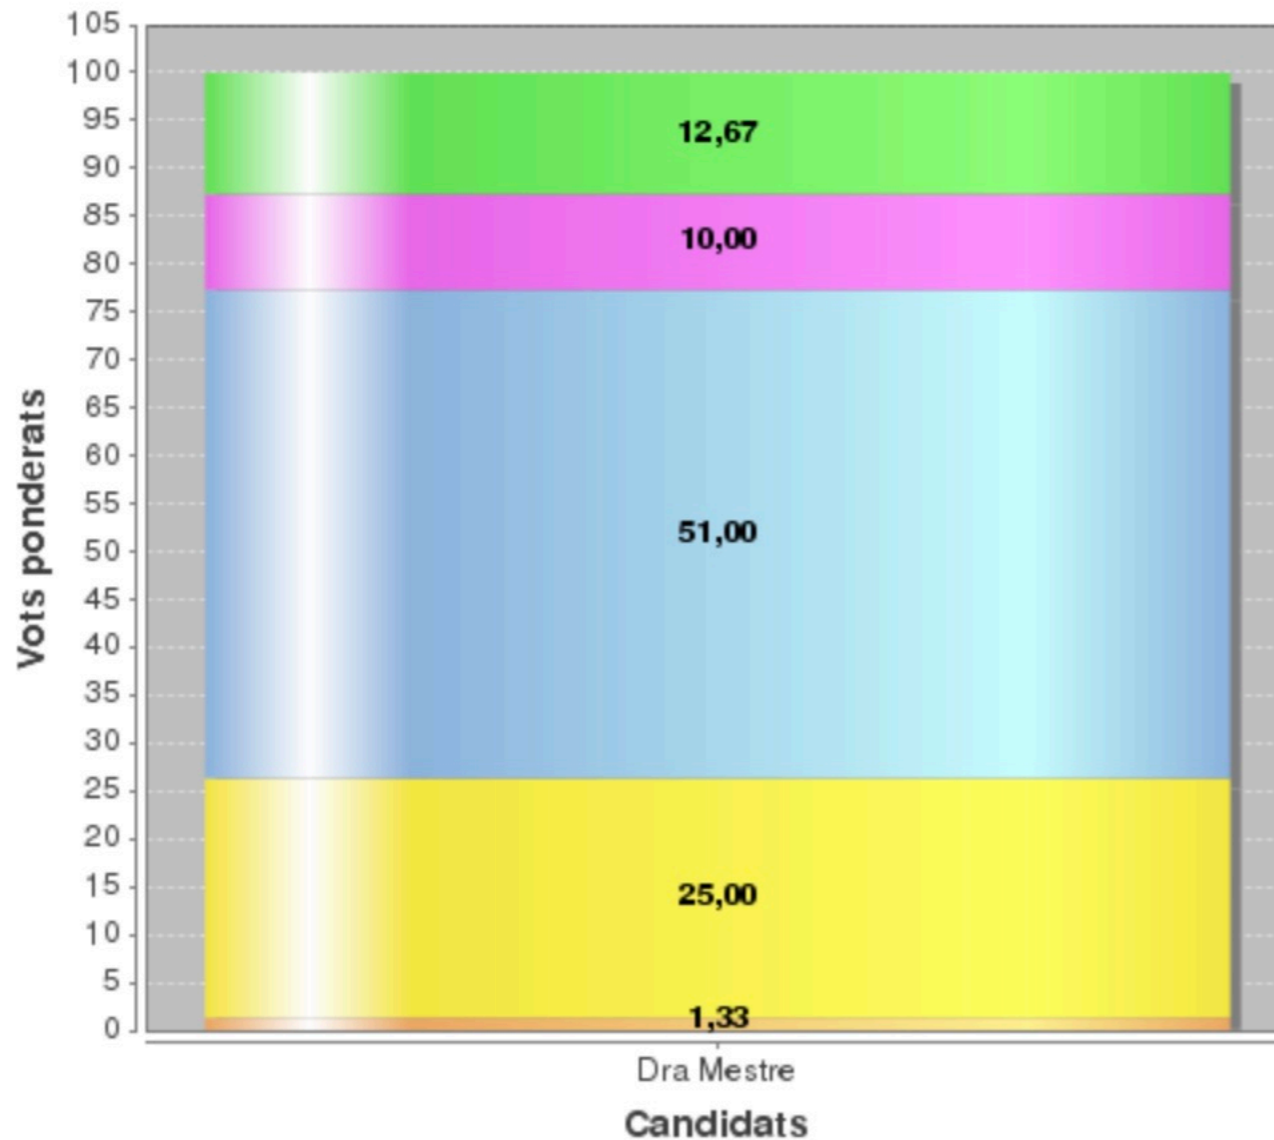

RESULTATS PROVISIONALS PER COL·LEGIS

01 març a les 20:28:26

100,00% Meses escrutades

Veure els resultats per col·legis

Veure els resultats globals

Cens: 56927

Votants: 3285

Participació: 5,77%

Participació per col·legis

PDI Doctor/Vinc. Permanent: 54,98%

PDI No Doctor/Vinc. No Permanent: 14,31%

Estudiants: 1,96%

PAS: 28,53%

Investigador en Formació: 7,69%

Investigador en Formació Estudiants PDI Doctor/Vinc. Permanent PAS
PDI No Doctor/Vinc. No Permanent