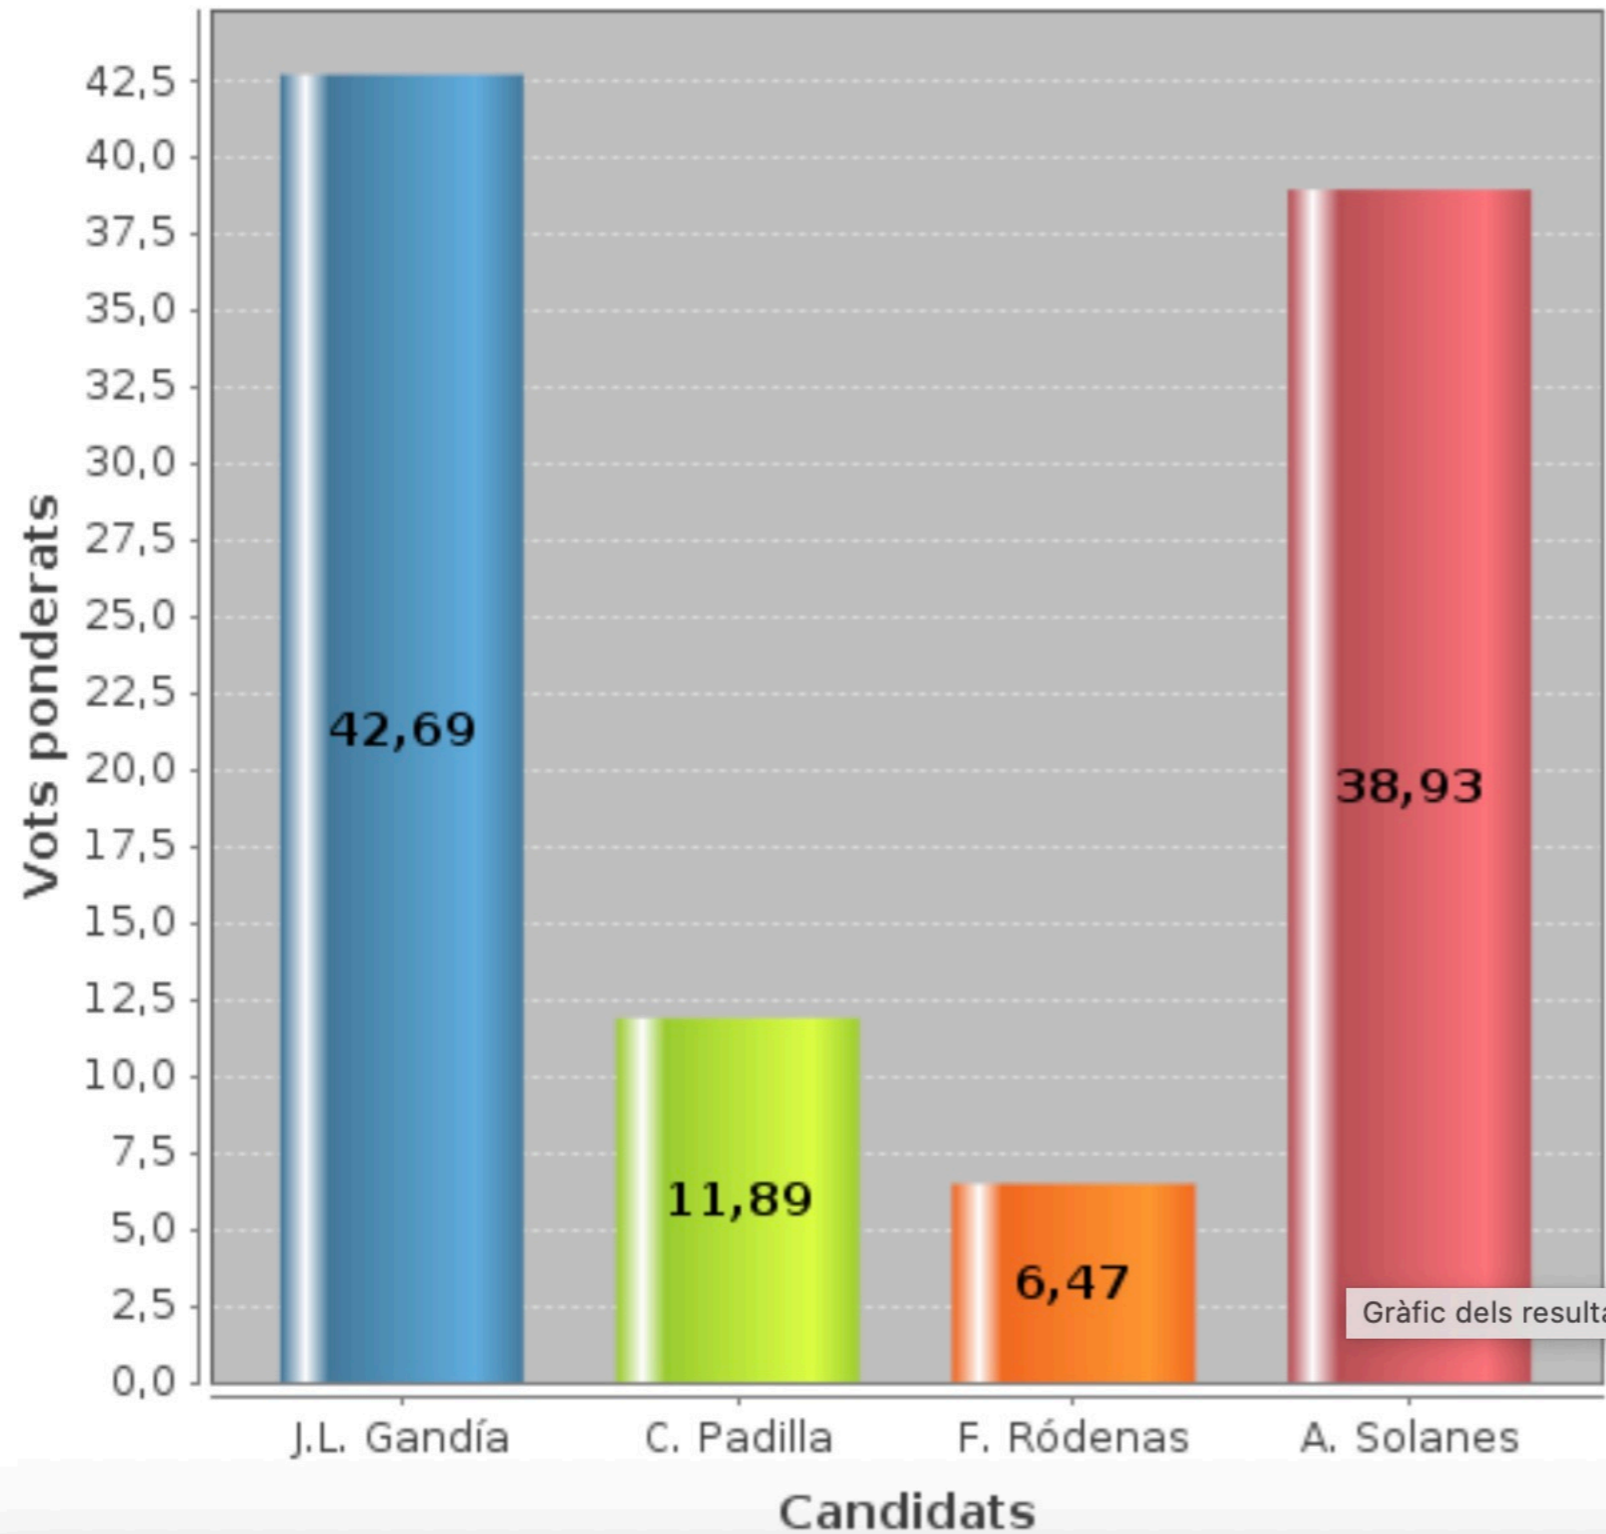

RESULTATS PROVISIONALS GLOBALS

03 març a les 21:04:52

100,00% Meses escrutades

[Veure els resultats per col·legis](#)

[Veure els resultats globals](#)

Cens: 57920

Votants: 8784

Participació: 15,17%

Participació per col·legis

PDI Doctor/Vinc.Permanent: 82,79%

PDI No Doctor/Vinc.No Permanent: 36,65%

Estudiantat: 8,43%

PTGAS: 51,67%

Investigador en Formació: 24,51%

Gràfic dels resultats globals