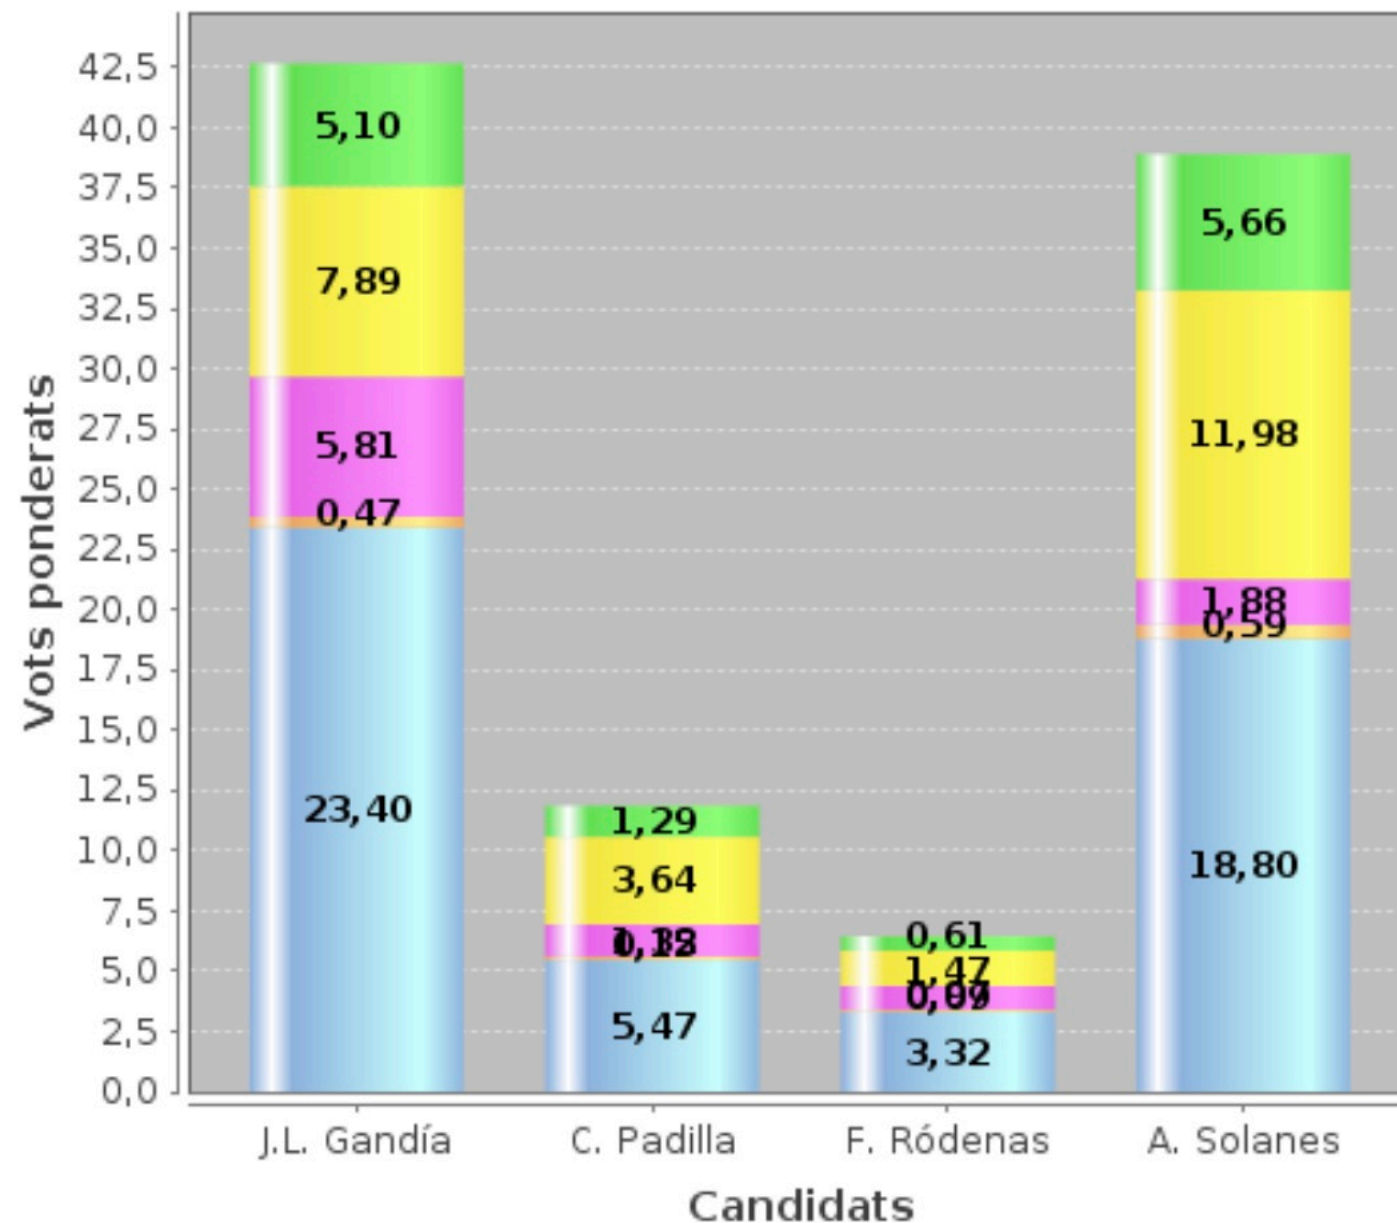

Participació per col·legis

PDI Doctor/Vinc.Permanent: 82,79%

PDI No Doctor/Vinc.No Permanent: 36,65%

Estudiantat: 8,43%

PTGAS: 51,67%

Investigador en Formació: 24,51%

Gràfic dels resultats globals

RESULTATS PROVISIONALS PER COL·LEGIS

03 març a les 21:05:43

100,00% Meses escrutades

[Veure els resultats per col·legis](#)

[Veure els resultats globals](#)

Cens: 57920

Votants: 8784

Participació: 15,17%

Participació per col·legis