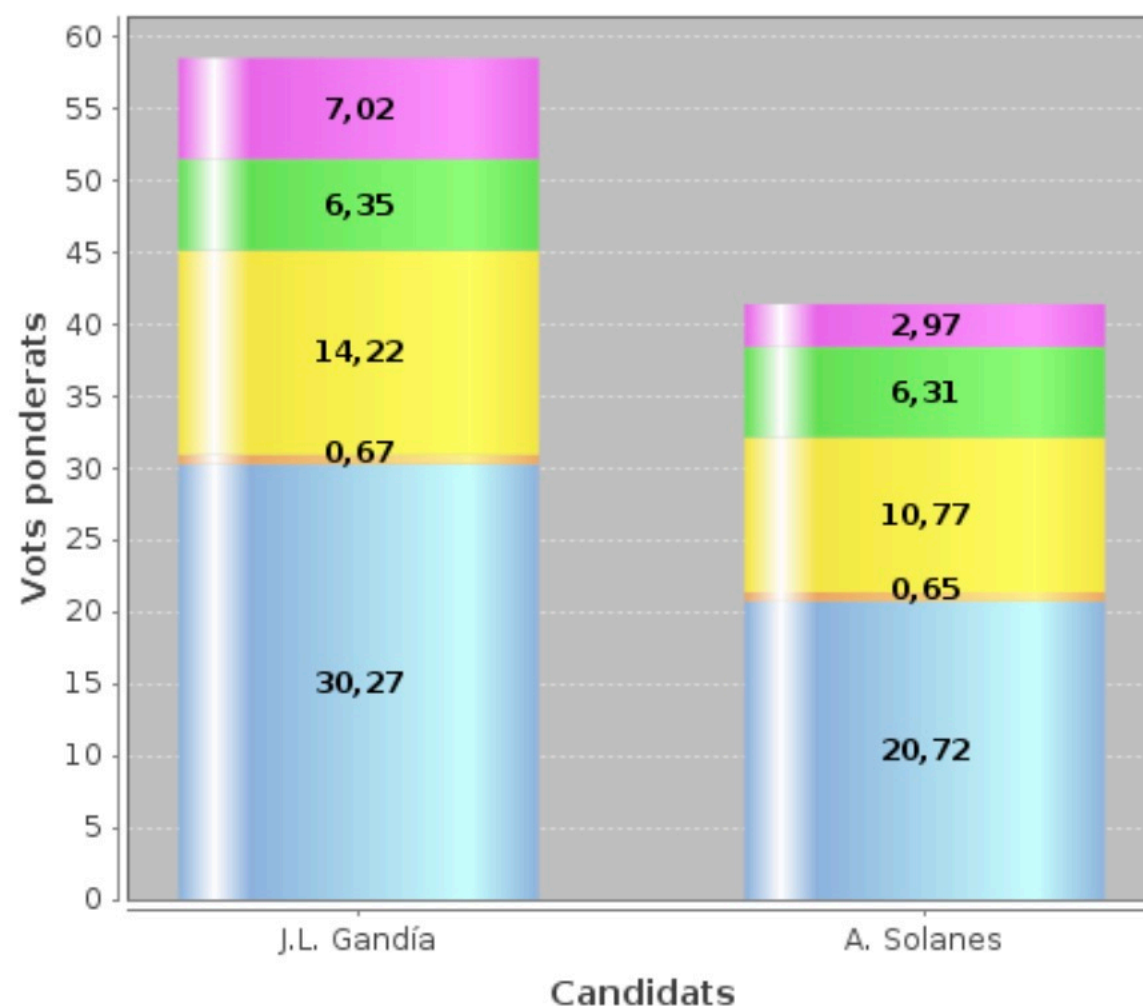

Participació per col·legis

PDI Doctor/Vinc.Permanent: 84,02%

PDI No Doctor/Vinc.No Permanent: 40,85%

Estudiantat: 11,01%

PTGAS: 56,06%

Investigador en Formació: 24,21%

RESULTATS PROVISIONALS PER COL·LEGIS

12 març a les 13:10:04

100,00% Meses escrutades

Veure els resultats per col·legis

Veure els resultats globals

Cens: 57920

Votants: 10326

Participació: 17,83%

Participació per col·legis

PDI Doctor/Vinc. Permanent: 84,02%