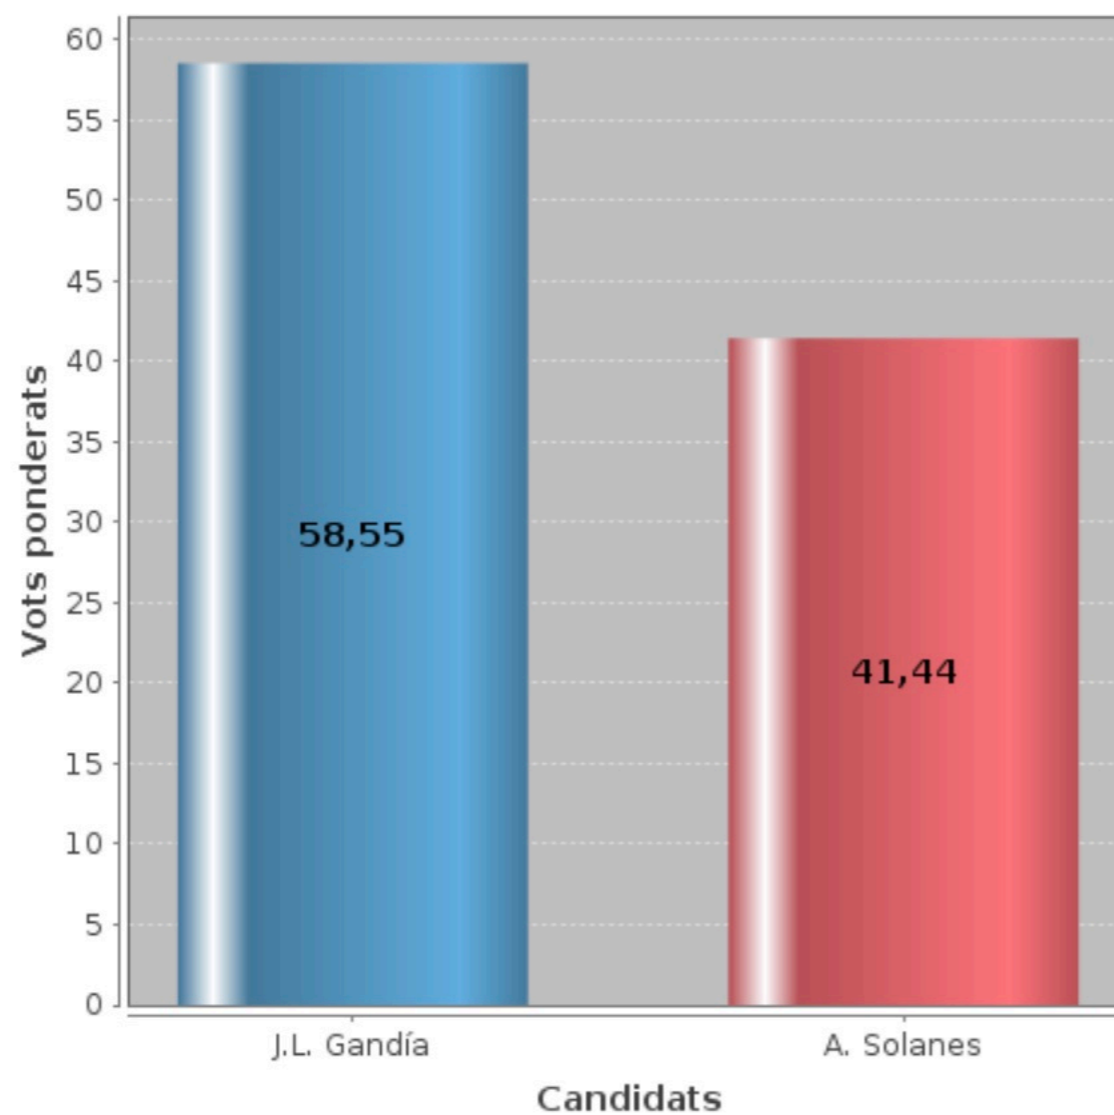

RESULTATS PROVISIONALS GLOBALS

12 març a les 13:10:04

100,00% Meses escrutades

[Veure els resultats per col·legis](#)

[Veure els resultats globals](#)

Cens: 57920

Votants: 10326

Participació: 17,83%

Participació per col·legis

PDI Doctor/Vinc.Permanent: 84,02%

PDI No Doctor/Vinc.No Permanent: 40,85%

Estudiantat: 11,01%

PTGAS: 56,06%

Investigador en Formació: 24,21%

RESULTATS PROVISIONALS PER COL·LEGIS

12 març a les 13:10:04