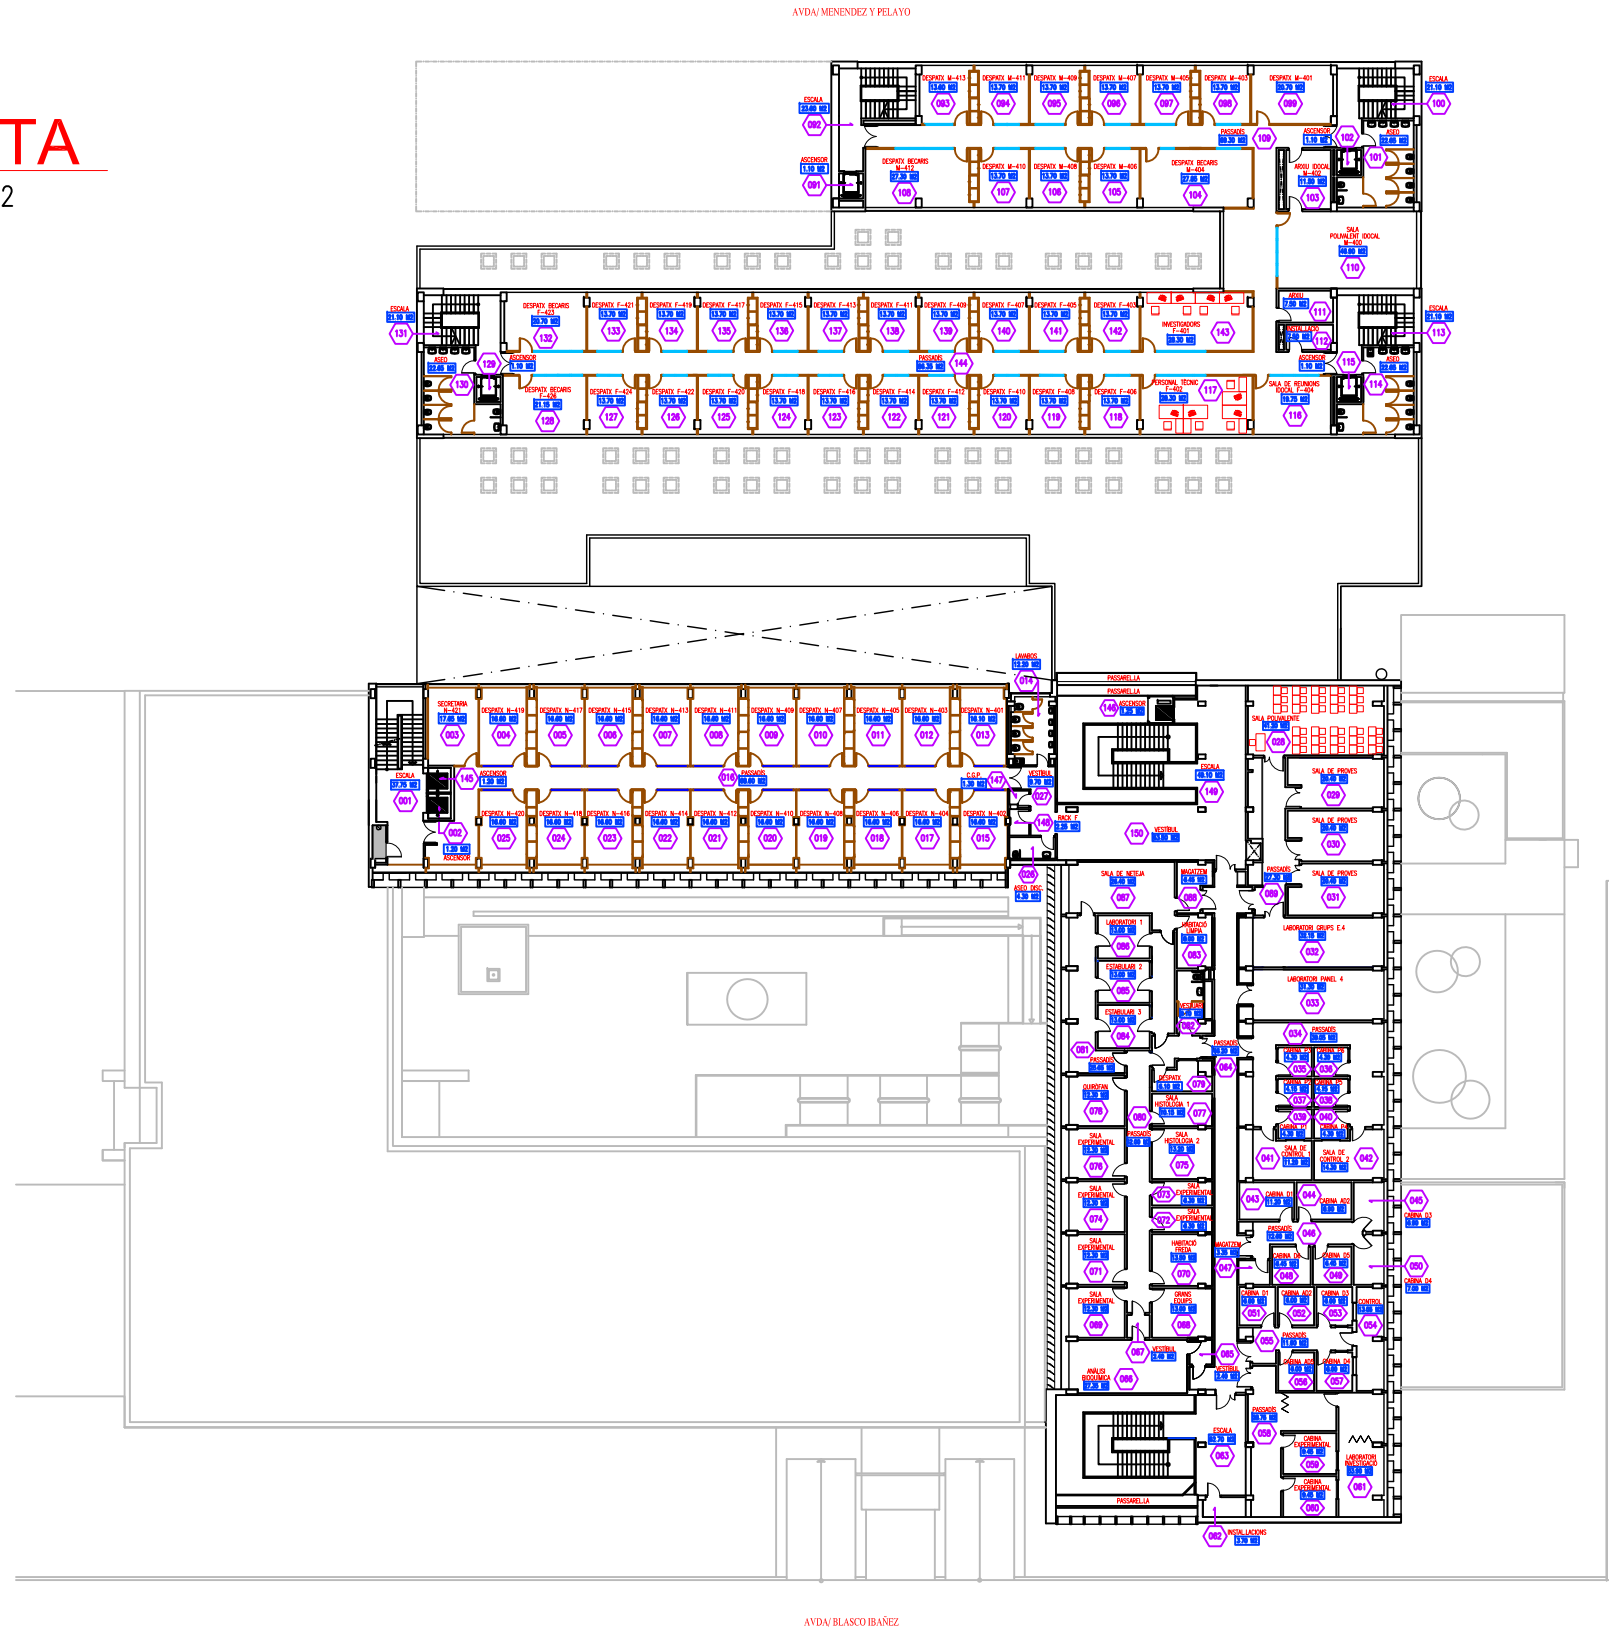

PLANTA QUARTA

SUPERFICIE CONSTRUÏDA 3.015,35 M²

VNIVERSITAT DE VALÈNCIA
Servei Tècnic i de Manteniment

CEUV

CATÀLEG D'ESPAIS

SITUACIÓ:	CAMPUS BLASCO IBAÑEZ	CAMPUS:	01
EDIFICI:	FACULTAT DE PSICOLOGIA	NÚMERO:	07
PLÀNOL:	PLANTA QUARTA	PLANTA:	P4
REALITZACIÓ:	S.T.M	DATA:	DESEMBRE 2014
Nº PLÀNOL:	7	ESCALA:	GRÀFICA
CODE:	107P4		