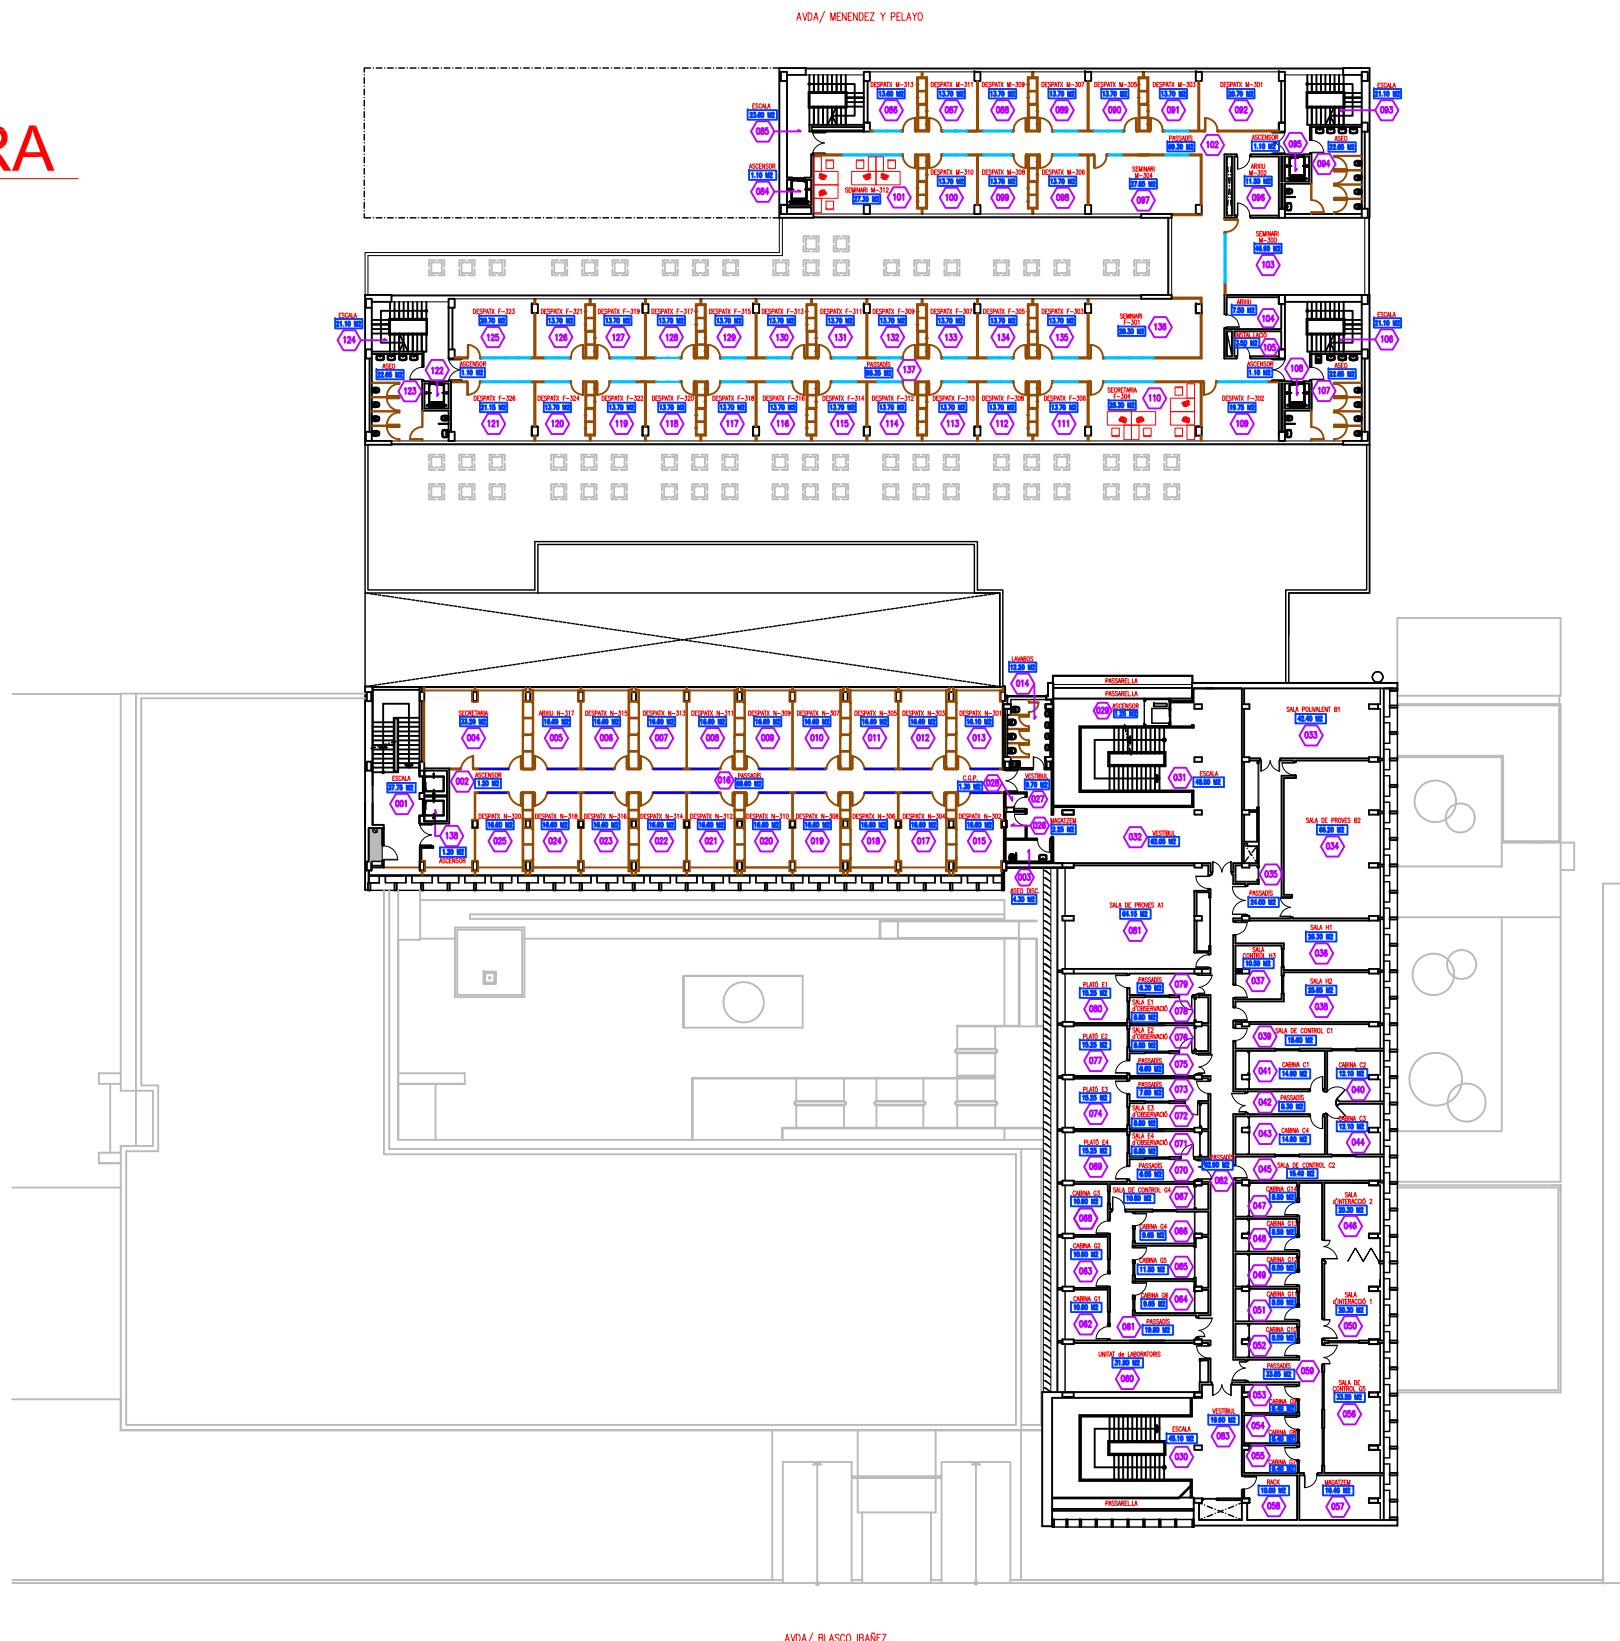

PLANTA TERCERA

SUPERFICIE CONSTRUÏDA 3.015,35 M2

VNIVERSITAT DE VALÈNCIA
Servei Tècnic i de Manteniment

CEUV
CATÀLEG D'ESPÀIS

SITUACIÓ:	CAMPUS BLASCO IBAÑEZ	CAMPUS:	01
EDIFICI:	FACULTAT DE PSICOLOGIA	NÚMERO:	07
PLÀNOL:	PLANTA TERCERA	PLANTA:	P3
REALITZACIÓ:	S.T.M	DATA:	DESEMBRE 2014
Nº PLÀNOL:	6	ESCALA:	GRÀFICA
CODE:	107P3		