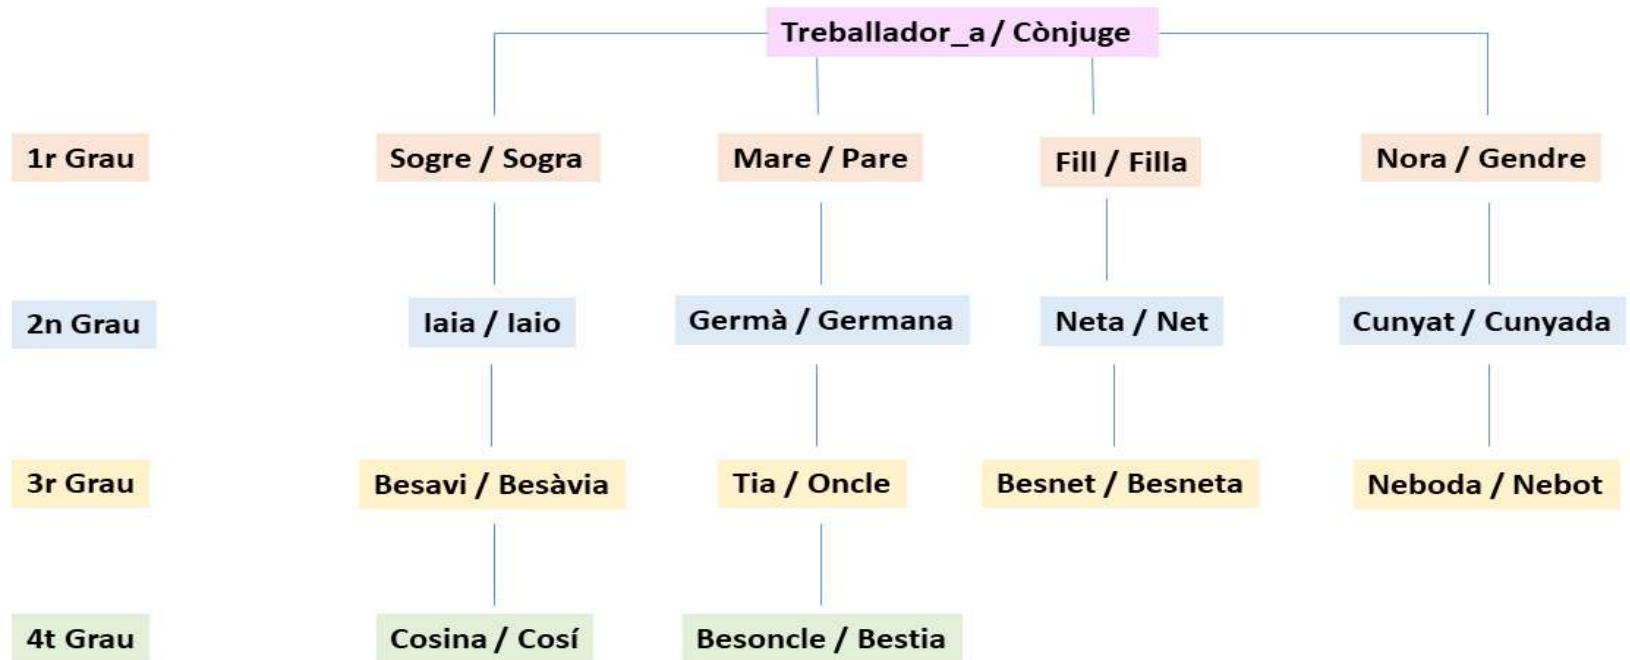

PÍNDOLA INFORMATIVA PERMISOS I LLICÈNCIES (V) – P5

GRAUS DE PARENTIU

Relacionat amb la regulació de condicions de treball, permisos i llicències, us informem dels graus de parentius. El parentiu d'una persona respecte d'una altra es determina pel nombre de generacions que les separen.

En el següent esquema es reflecteixen els graus de parentiu, tant per línia directa i col·lateral, com per consanguinitat i afinitat.

Font: DECRET 42/2019, de 22 de març, del Consell, regulació de les condicions de treball.