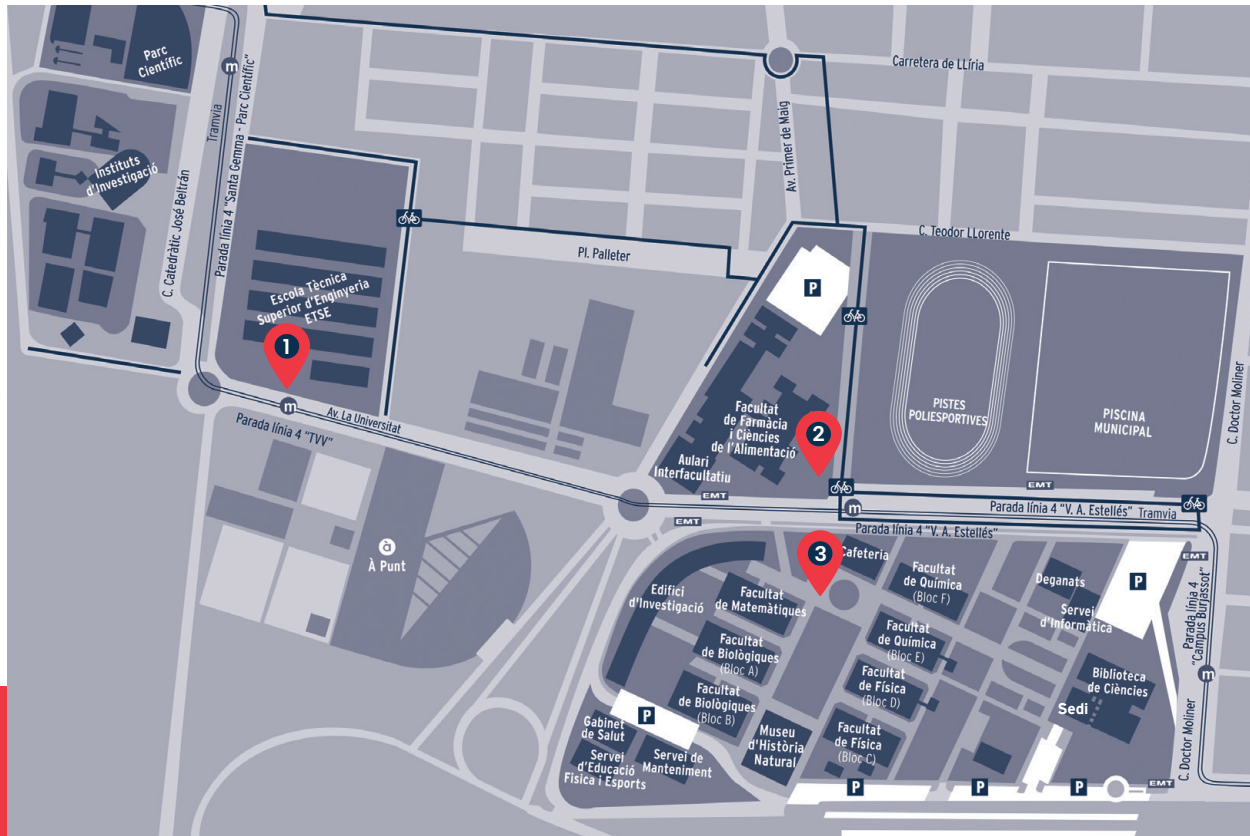

Visites obertes a la Universitat de València Campus de Burjassot-Paterna: punts de trobada

1. Escola Tècnica Superior d'Enginyeria (ETSE-UV).
2. Facultat de Farmàcia i Ciències de l'Alimentació.
3. Facultat de Ciències Biològiques, Facultat de Ciències Matemàtiques, Facultat de Física i Facultat de Química.