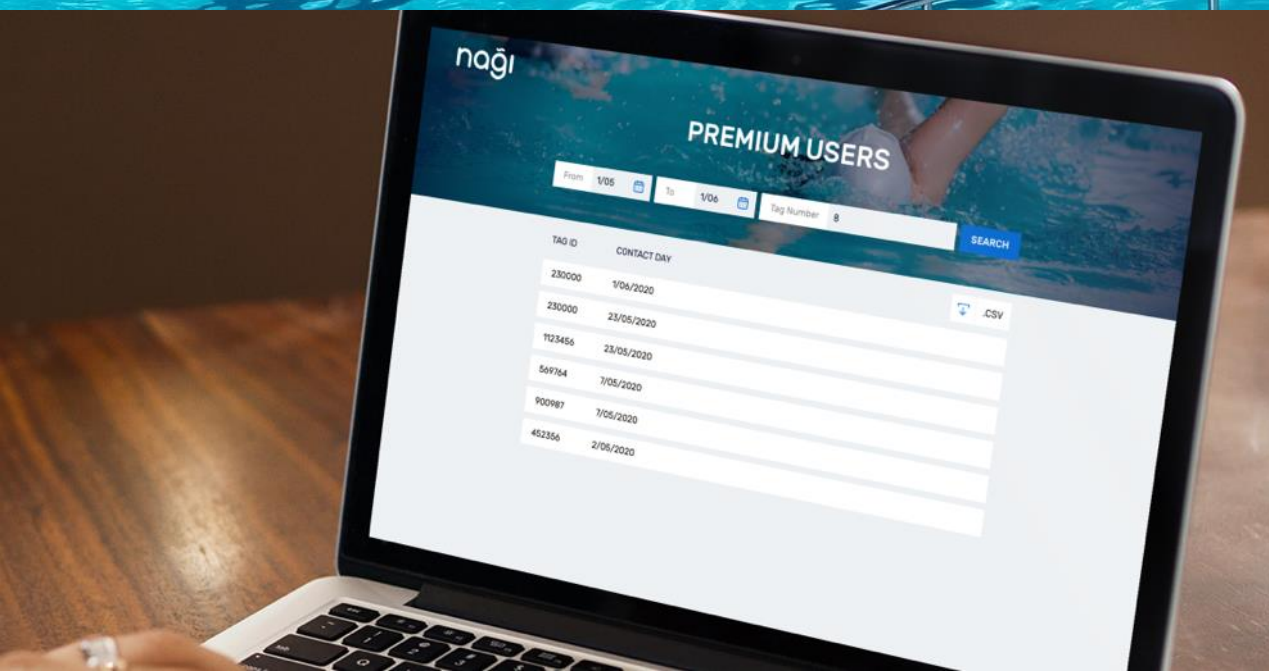

Histórico de contactos

nagi cuenta con una herramienta de histórico de contactos para el personal y nadadores mediante un sistema anonimizado.*

* Función disponible para piscinas 100% Premium