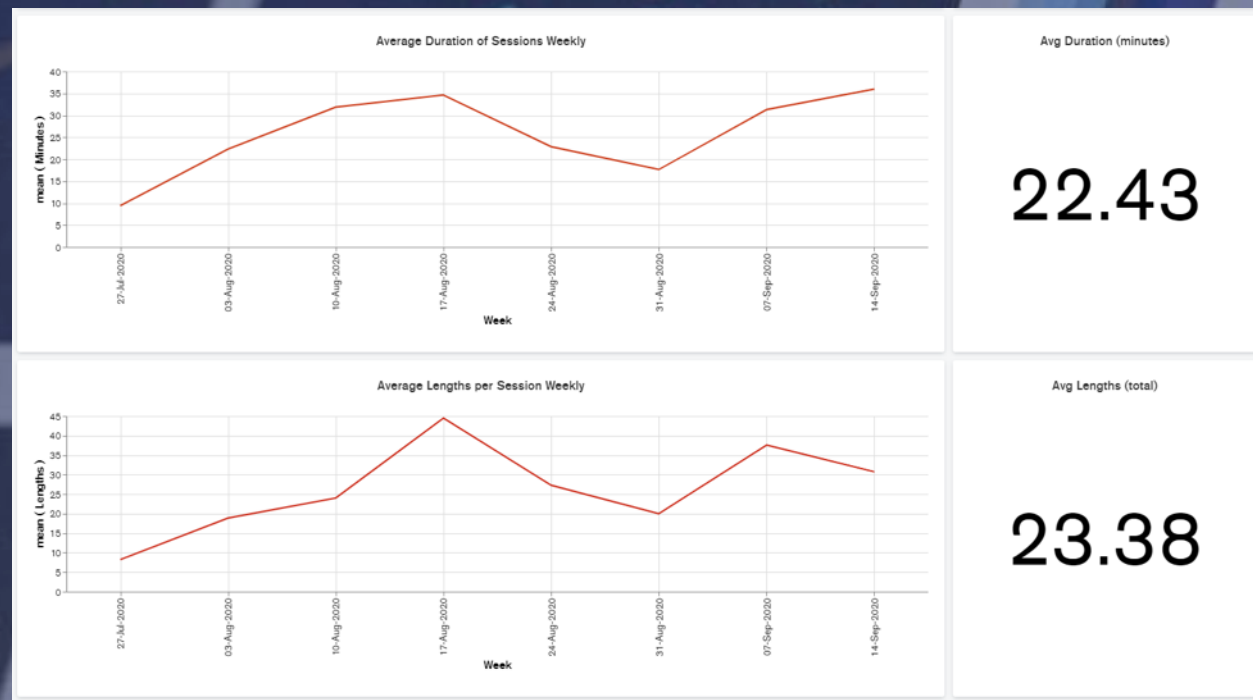

Informes automáticos

Da acceso a los clientes a la información de su piscina en tiempo real.