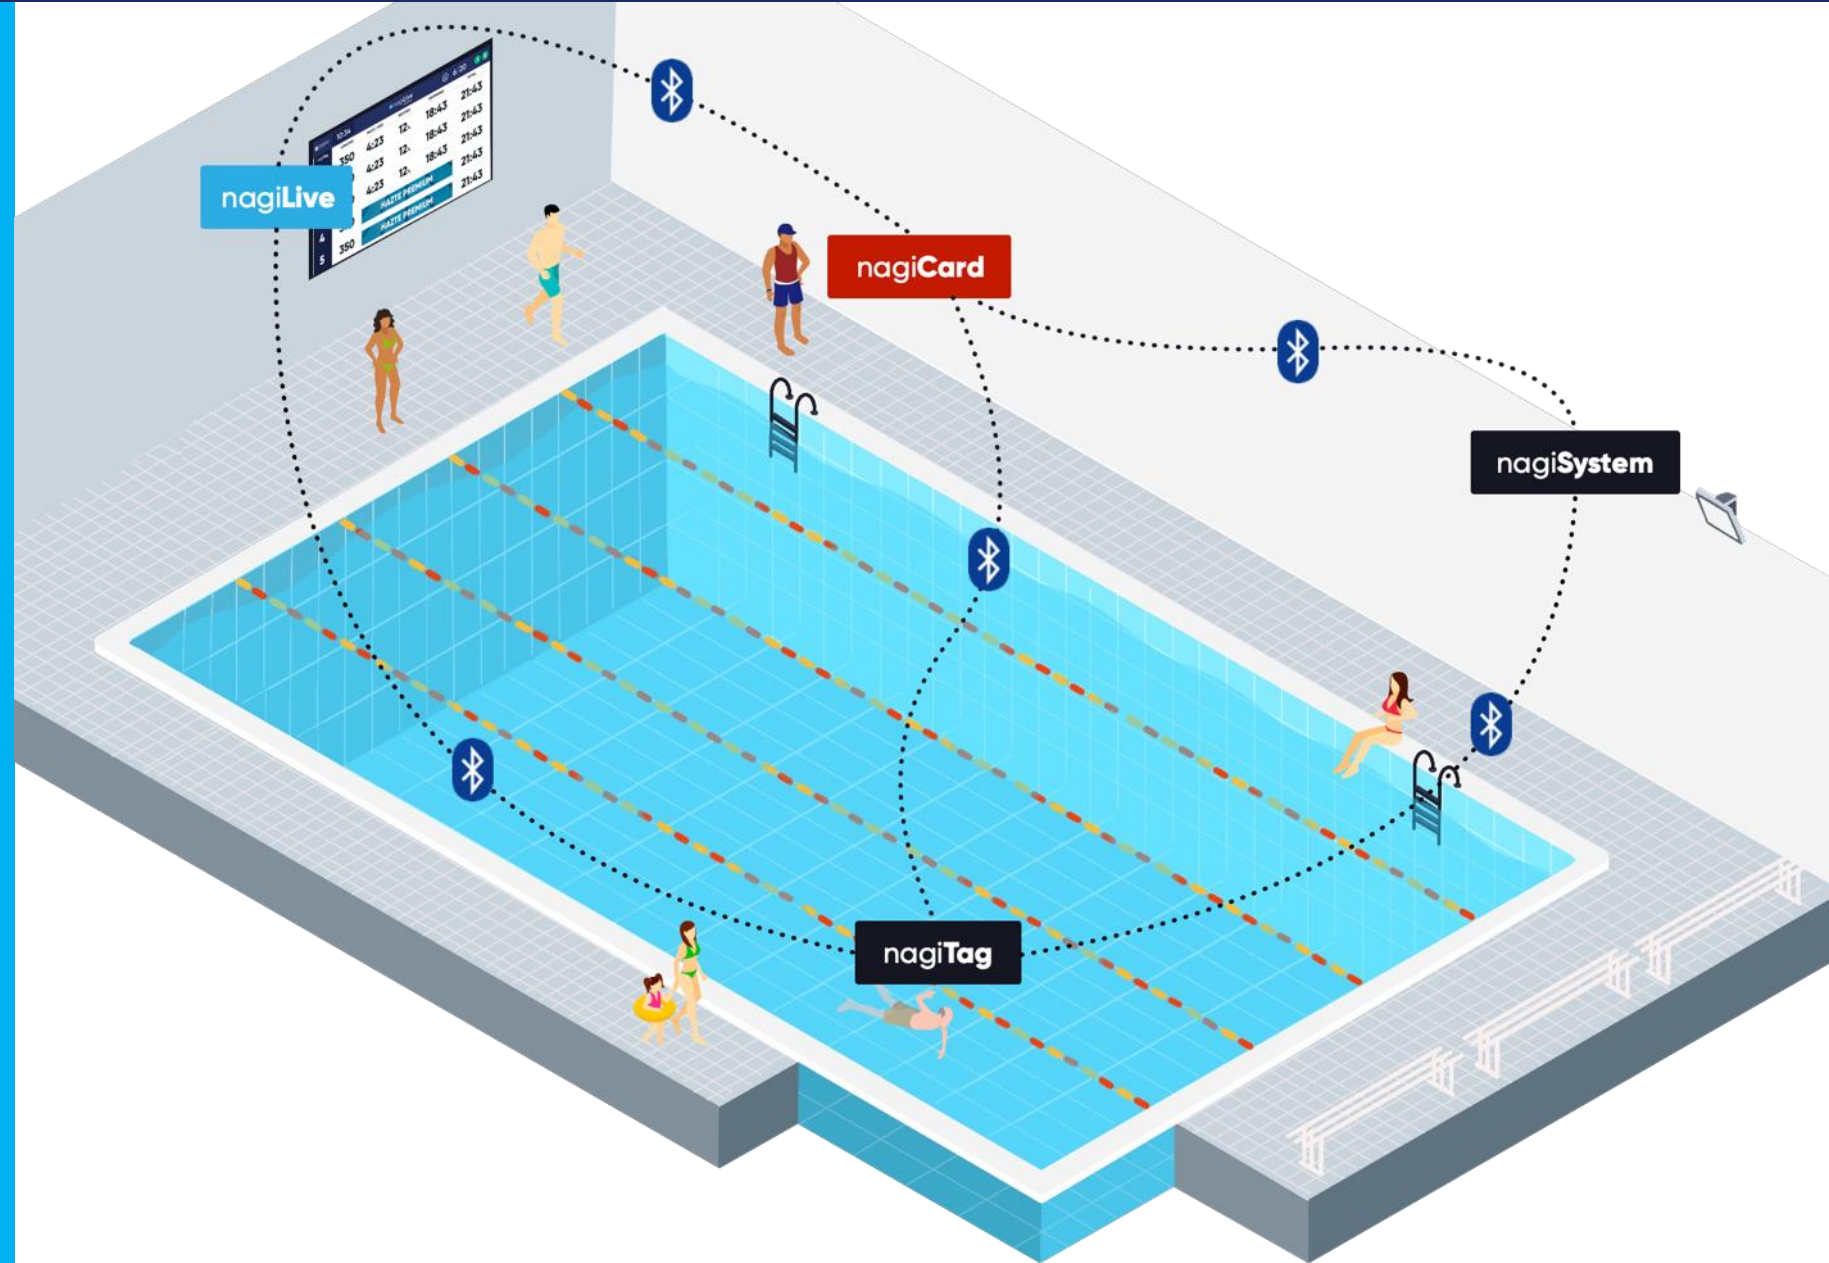

### Qué incluye:

- Datos de la última sesión
- Records personales
- Histórico de sesiones
- Totales de sesiones de natación

Novedades 2020

---

## Más sencillo

Se sustituye el reloj Android por **nagiCard**. Esto simplifica la instalación, además el flujo para el nadador es más fácil que nunca.