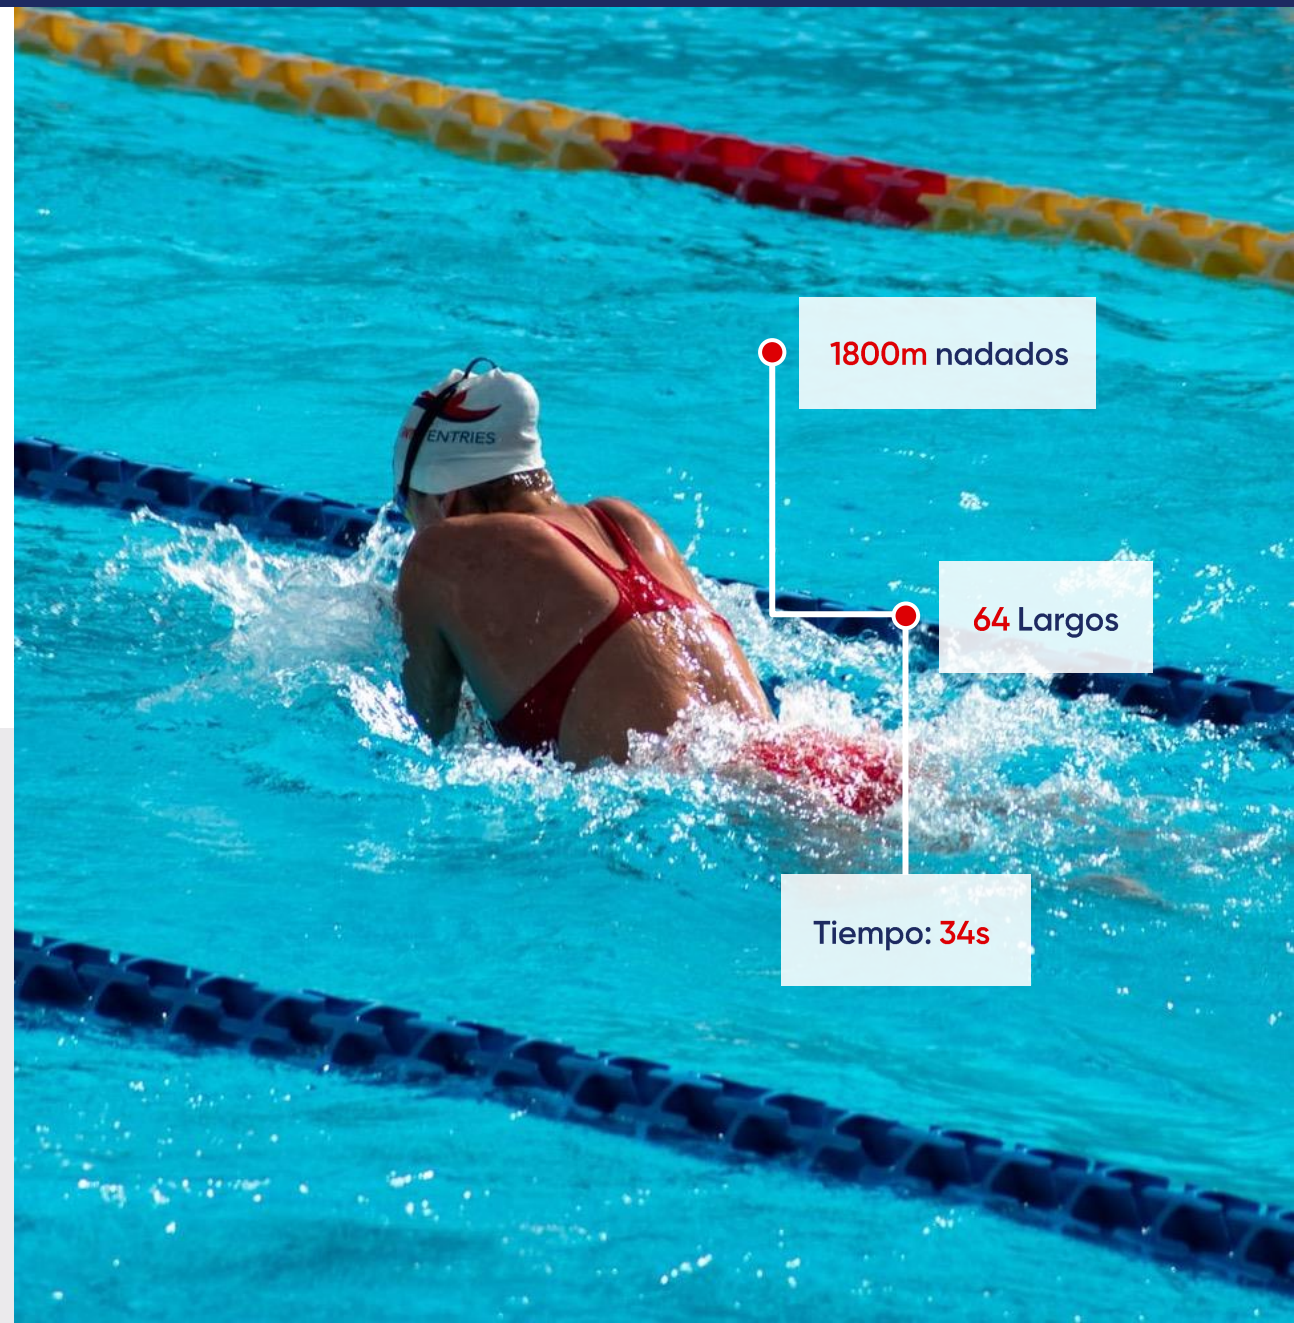

## Compite nadando

Digitaliza nadadores y muestra el tiempo, distancia, número de largos y velocidad media durante el entrenamiento, **en tiempo real**.

nagiZone

1800m nadados

64 Largos

Tiempo: 34s

 nagiLive