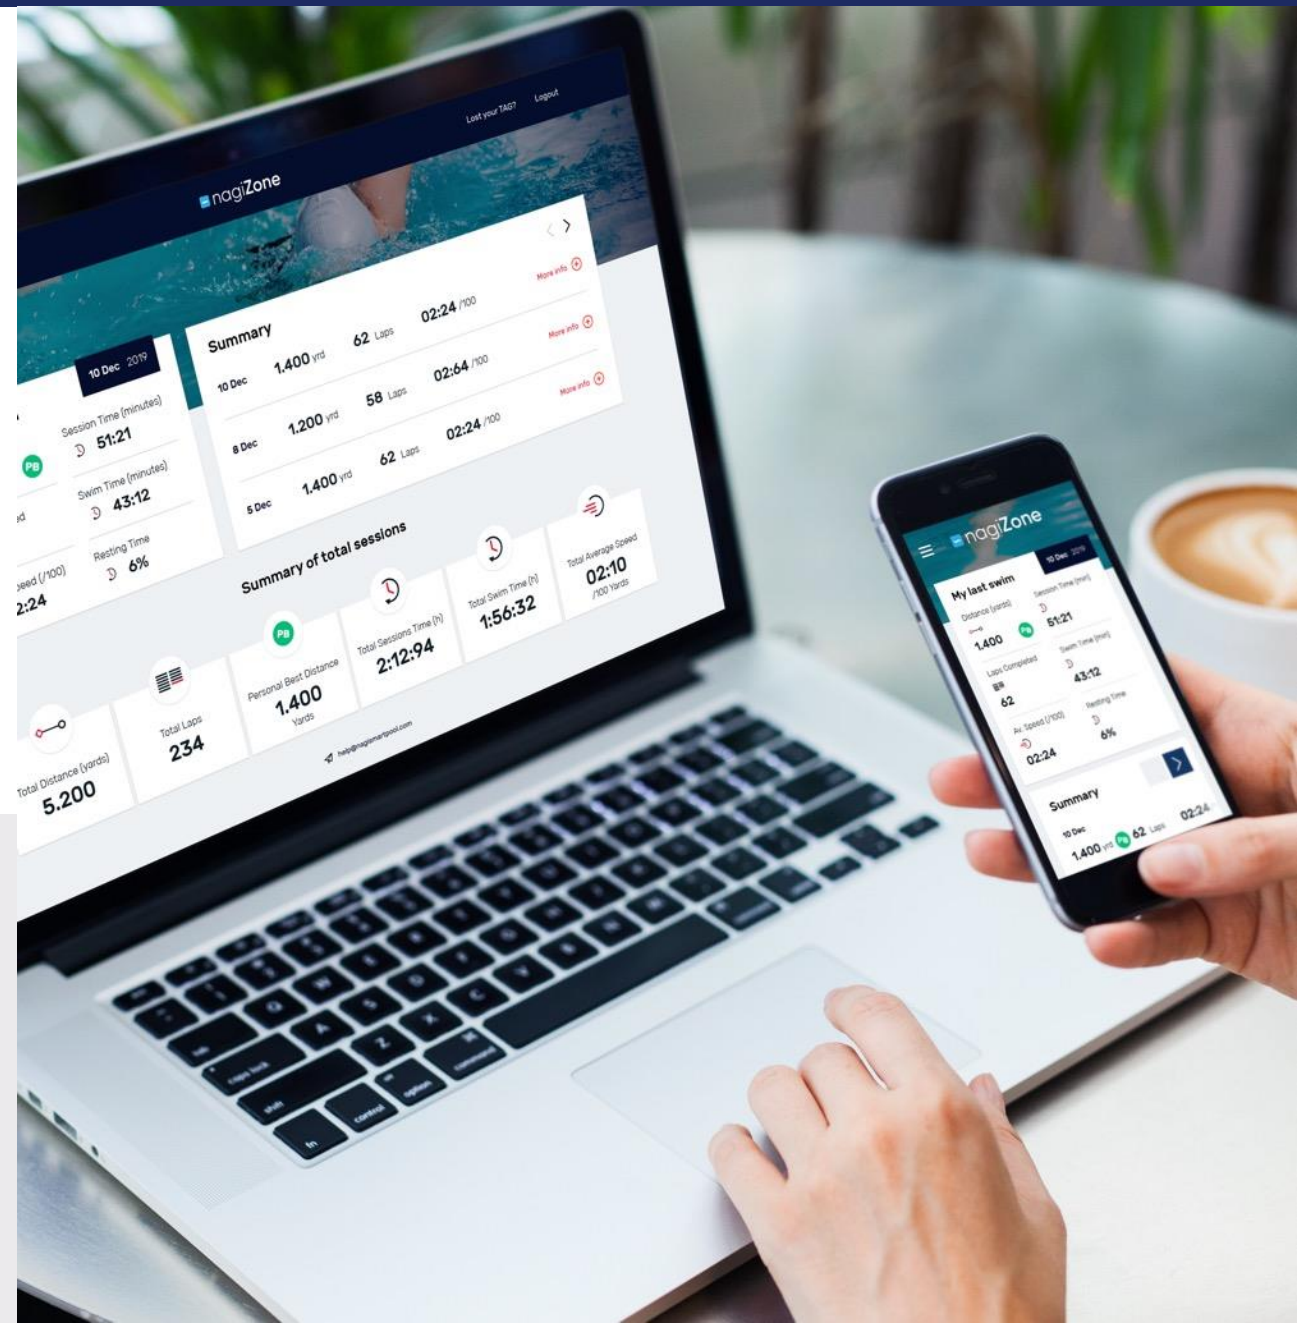

nagiZone

Acceso a tus resultados

Los nadadores pueden ver tanto los datos de su última sesión, como también el historial de todas las sesiones anteriores. *

* Solo para usuarios Premium

Qué incluye:

- Datos de la última sesión
- Records personales
- Histórico de sesiones
- Totales de sesiones de natación