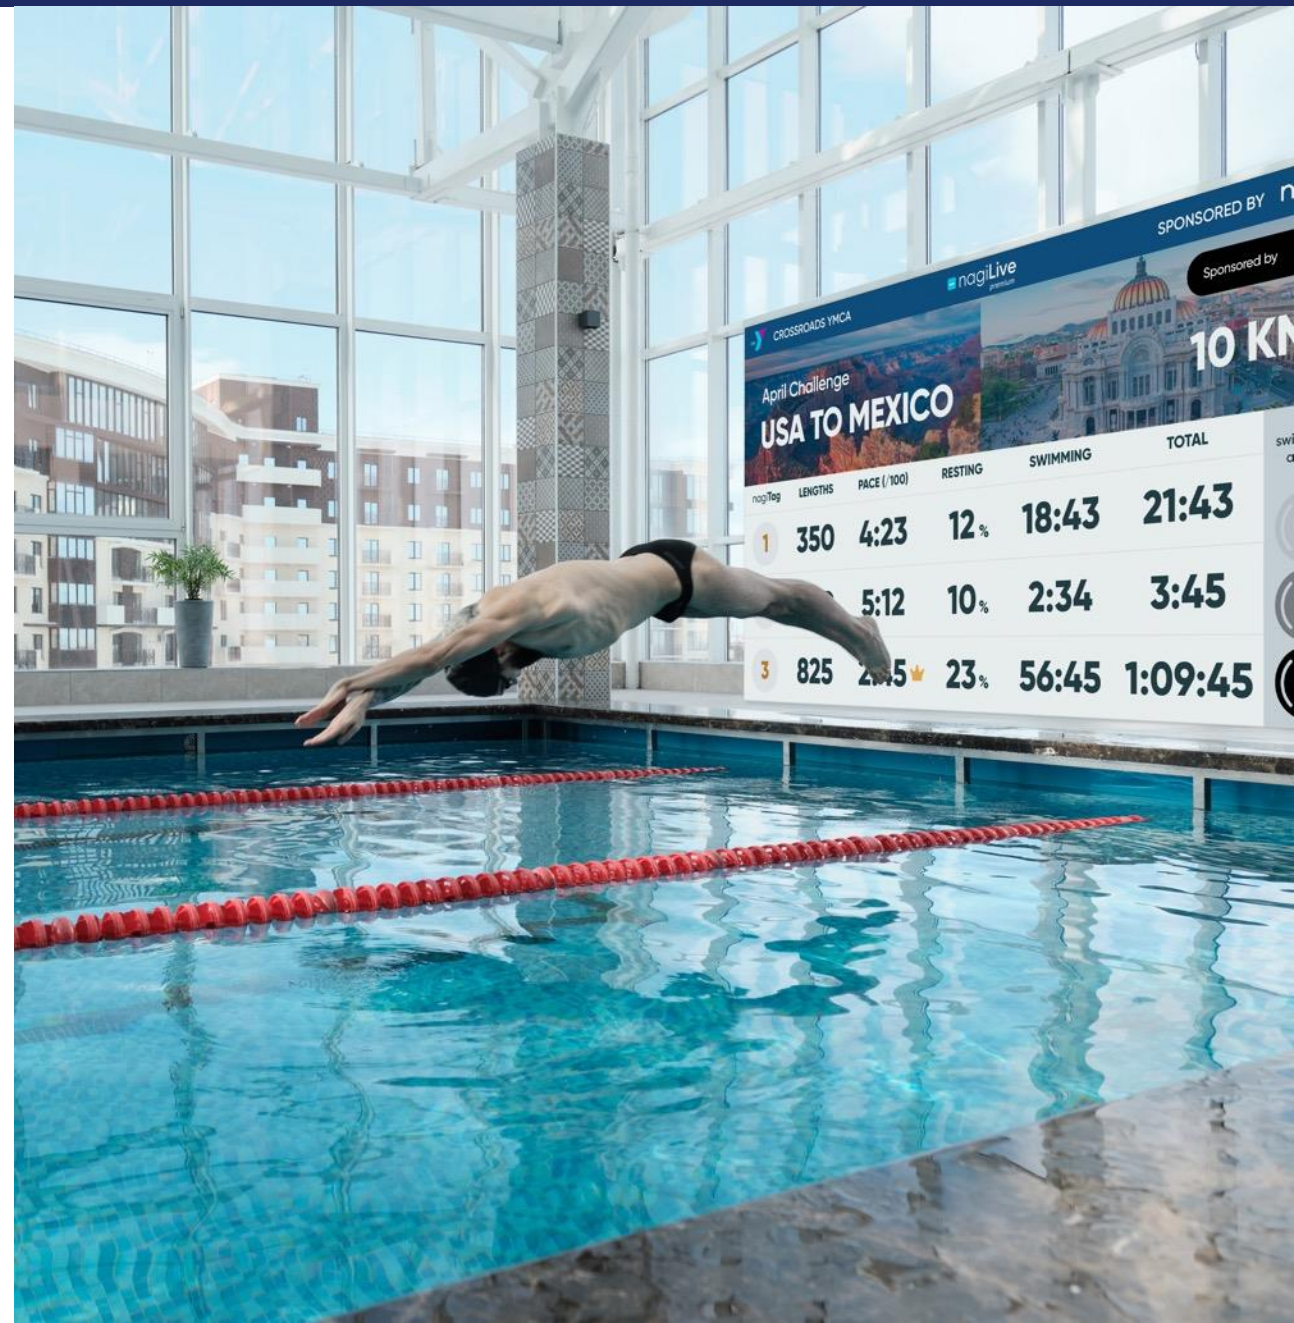

nagiLive

Resultados en vivo

Los nadadores pueden seguir el rendimiento en tiempo real en una pantalla grande en la piscina*

* Incluido en el precio a partir de la suscripción Plata

Reloj

Aforo

nagiCards activas

OVIEDO®		10:34	nagiLive premium		6/20	1 2
nagiTag	LENGTHS	PACE (/100)	RESTING	SWIMMING	TOTAL	
1	350	4:23	12%	18:43	21:43	9
2	350	4:23	12%	18:43	21:43	10
3	350	4:23	12%	18:43	21:43	11
4	350	HAZTE PREMIUM			21:43	12
5	350	HAZTE PREMIUM			21:43	13

Nº nagiTag

Usuario Premium

nagiTags activos

Usuario Freemium