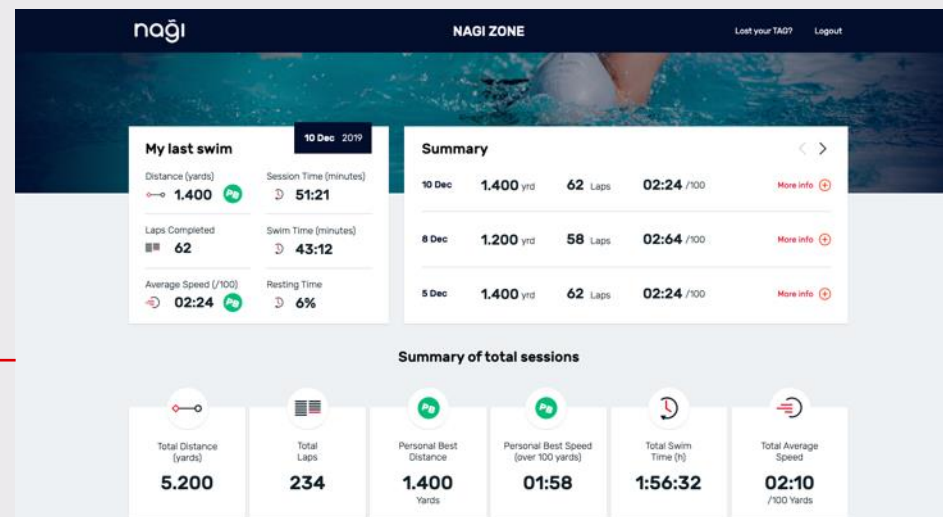

Flujo venta nagiTag Premium

31

La piscina compra nagiTags a nagi

Ya están a la venta en recepción

El nadador compra un nagiTag (Precio decidido por la piscina)

naġi TAG PURCHASE FORM

Registration Premium users

SUBSCRIPTION PLAN

☒ Freemium ☐ Premium

USER EMAIL:

TAG ID:

REPEAT EMAIL:

TAG NUMBER:

SEND

Contact nagi support via na@nagiswim.com

La piscina registra el ID del nagiTag, asociándolo a un email mediante el Tag Manager

La sesiones empiezan a registrarse en nagiZone

El usuario recibe un email para completar el registro en nagiZone y consultar sus datos