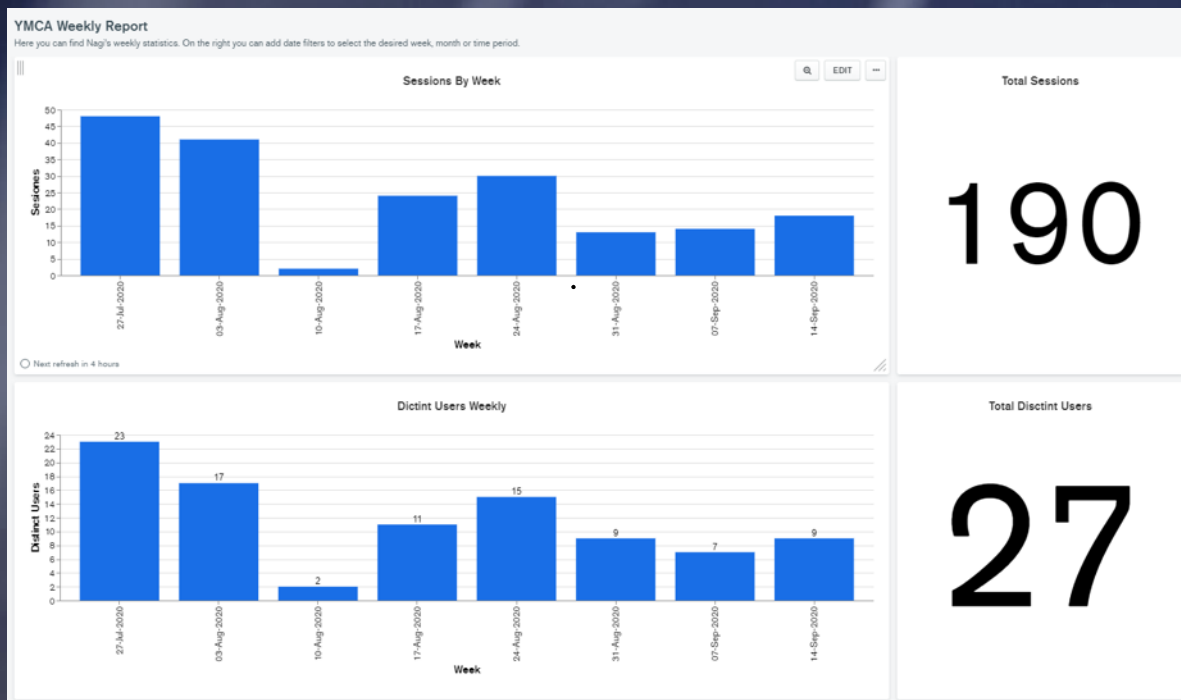

Informes automáticos

Da acceso a los clientes a la información de su piscina en tiempo real.