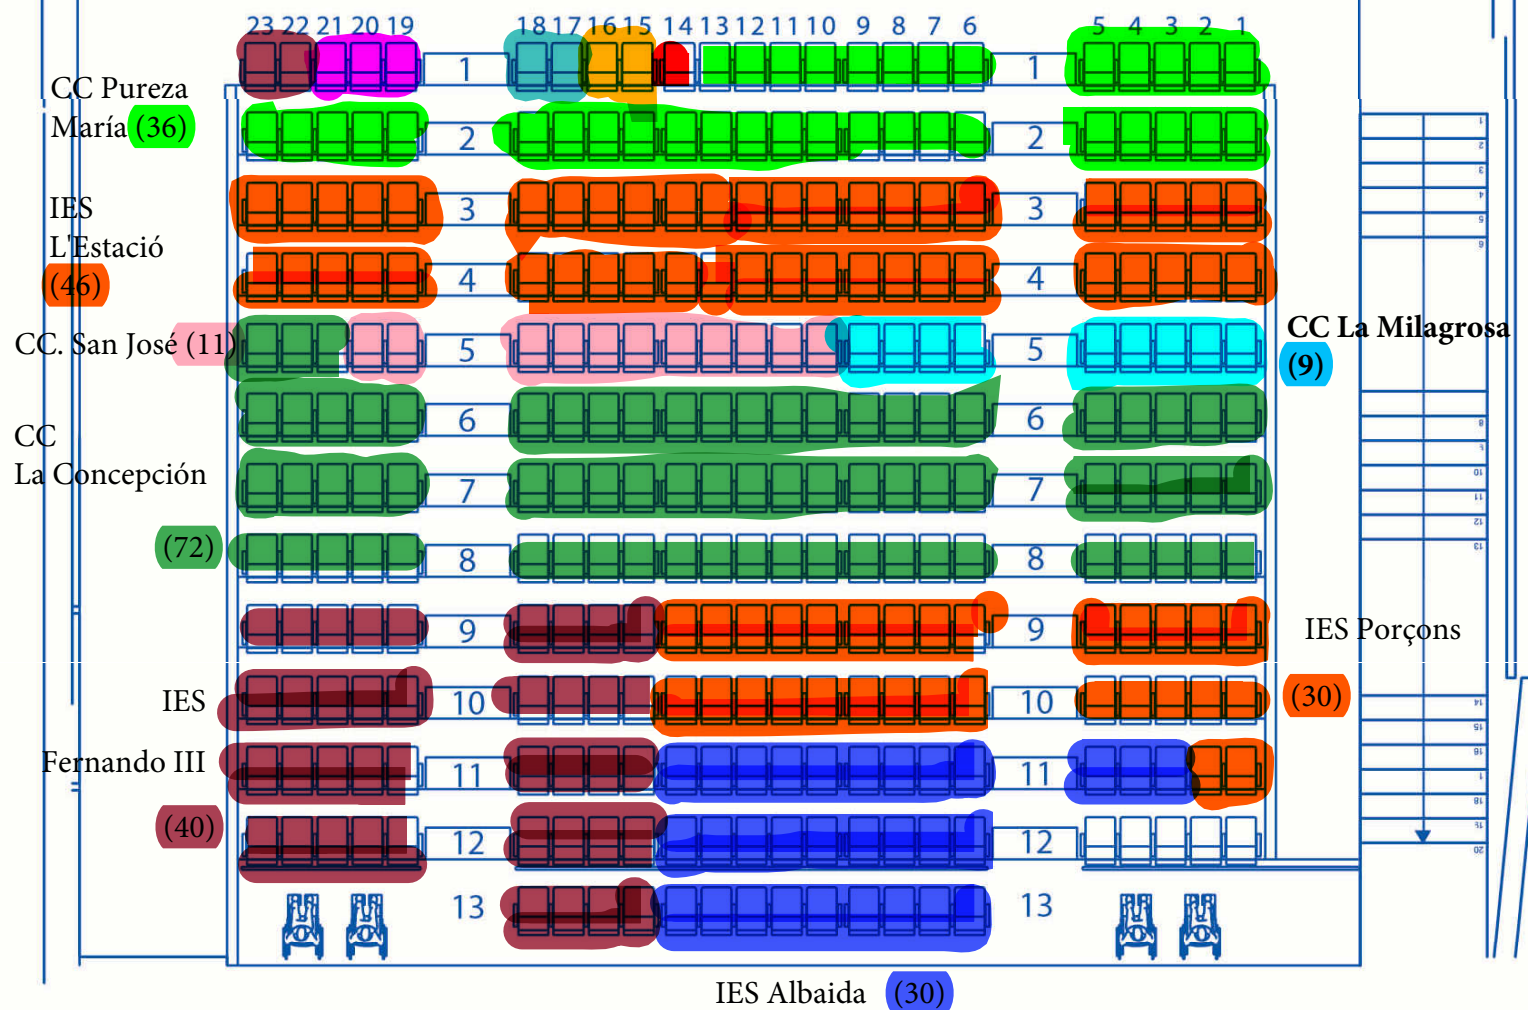

CAPACITAT MÀXIMA: 293 PLACES

ESCENARI

SALA GOMIS (MULTIUSOS)