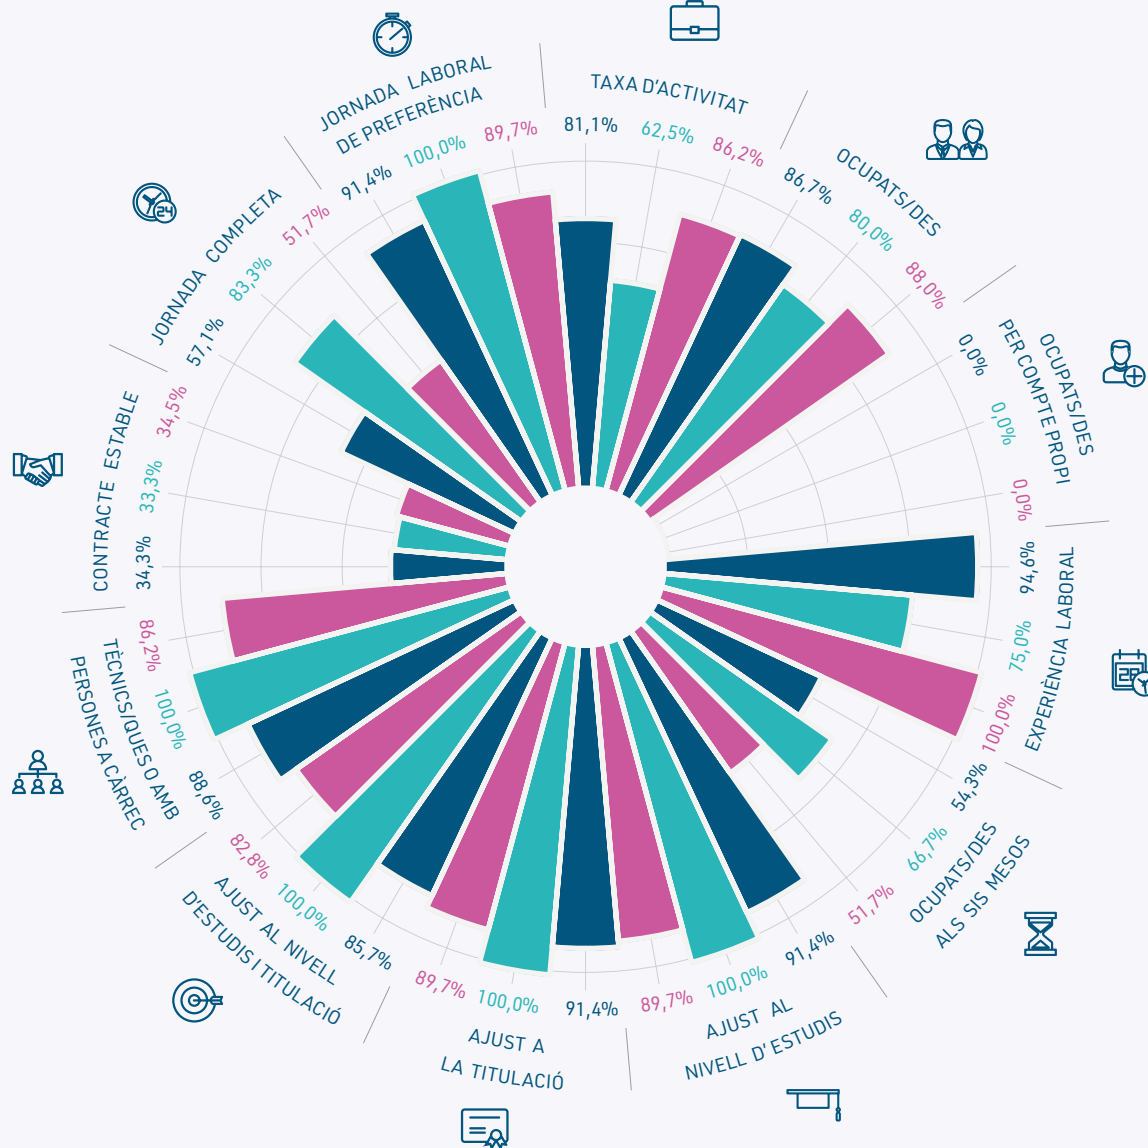

Grau en Estudis Hispànics

Arts i Humanitats

SALARI (euros nets/mes)

SATISFACCIÓ LABORAL GLOBAL (1-5)

Total Grau
Total Homes
Total Dones