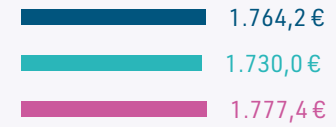

Grau en Estudis Hispànics

Arts i Humanitats

SALARI (euros nets/mes)

SATISFACCIÓ LABORAL GLOBAL (1-5)

Total Grau
Total Homes
Total Dones