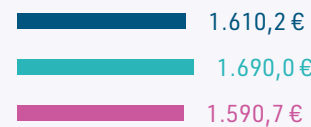

# Grau en Infermeria

Ciències de la Salut

SALARI (euros nets/mes)

SATISFACCIÓ LABORAL GLOBAL (1-5)

Total Grau  
Total Homes  
Total Dones