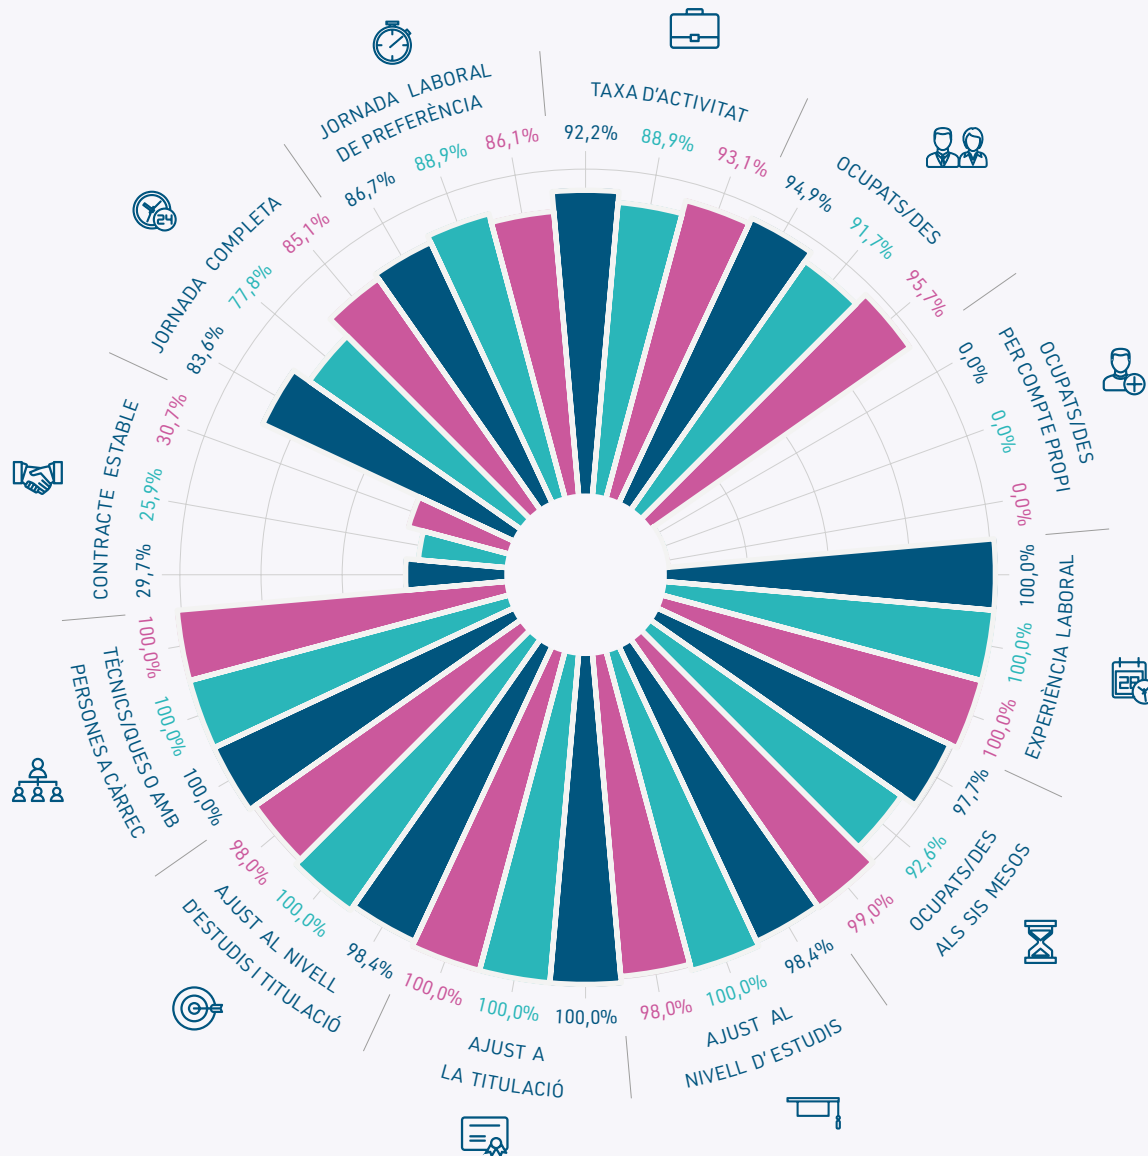

# Grau en Infermeria

Ciències de la Salut

SALARI (euros nets/mes)

SATISFACCIÓ LABORAL GLOBAL (1-5)

Total Grau  
Total Homes  
Total Dones