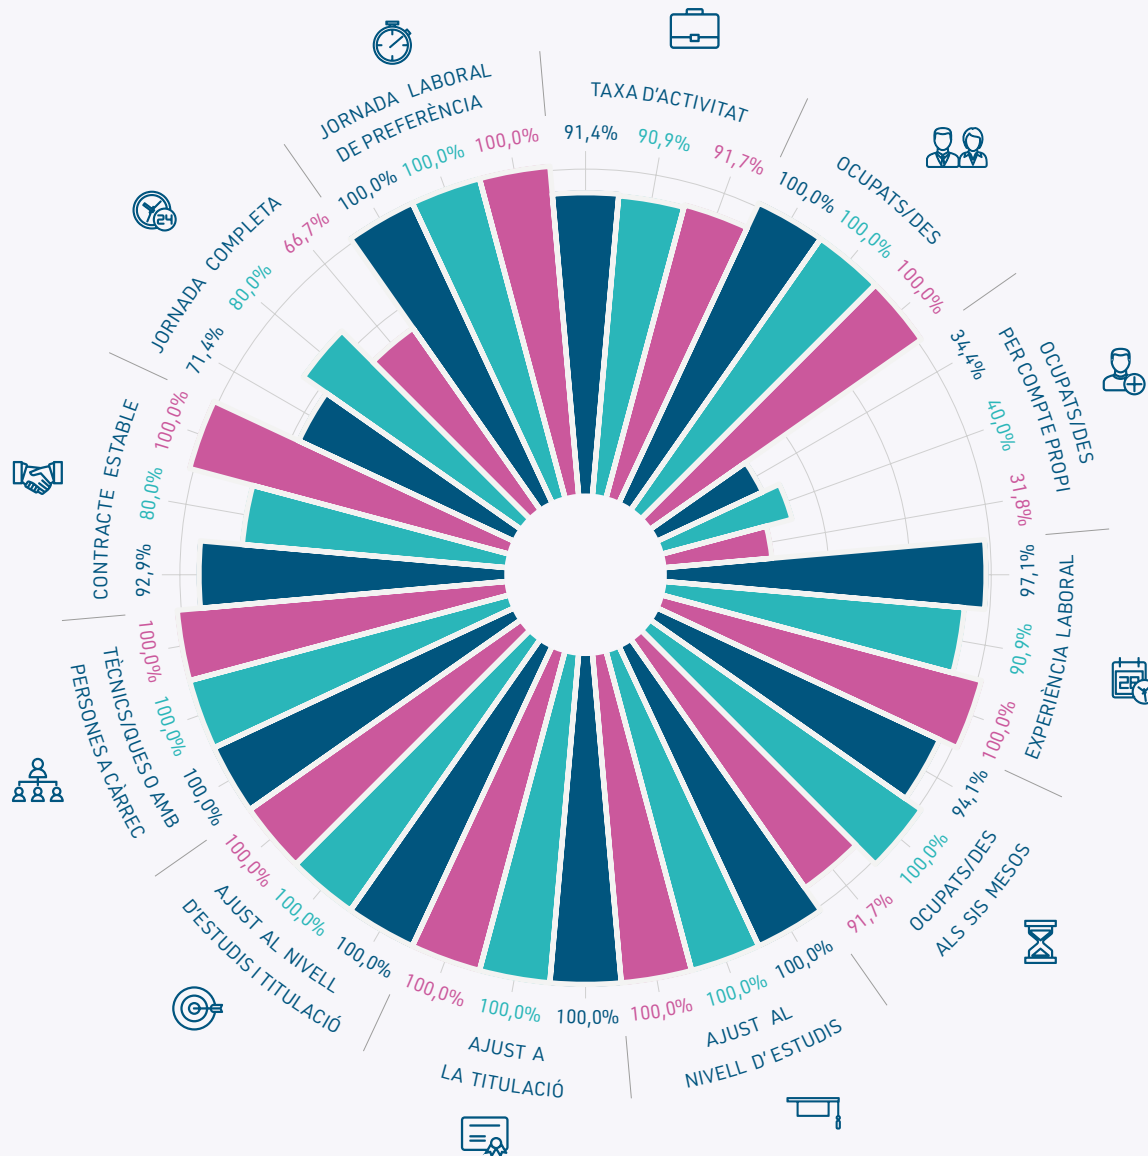

Grau en Odontologia

Ciències de la Salut

SALARI (euros nets/mes)

SATISFACCIÓ LABORAL GLOBAL (1-5)

■ Total Grau
■ Total Homes
■ Total Dones