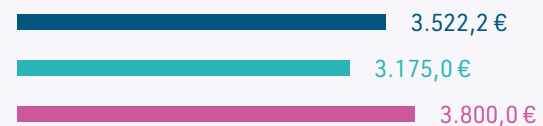

Grau en Odontologia

Ciències de la Salut

SALARI (euros nets/mes)

SATISFACCIÓ LABORAL GLOBAL (1-5)

■ Total Grau
■ Total Homes
■ Total Dones