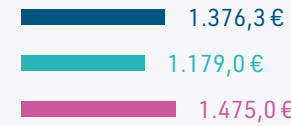

# Grau en Informació i Documentació

📄 Ciències Socials i Jurídiques

🇪🇺 SALARI (euros nets/mes)

📄 Satisfacció Laboral Global (1-5)

■ Total Grau  
■ Total Homes  
■ Total Dones