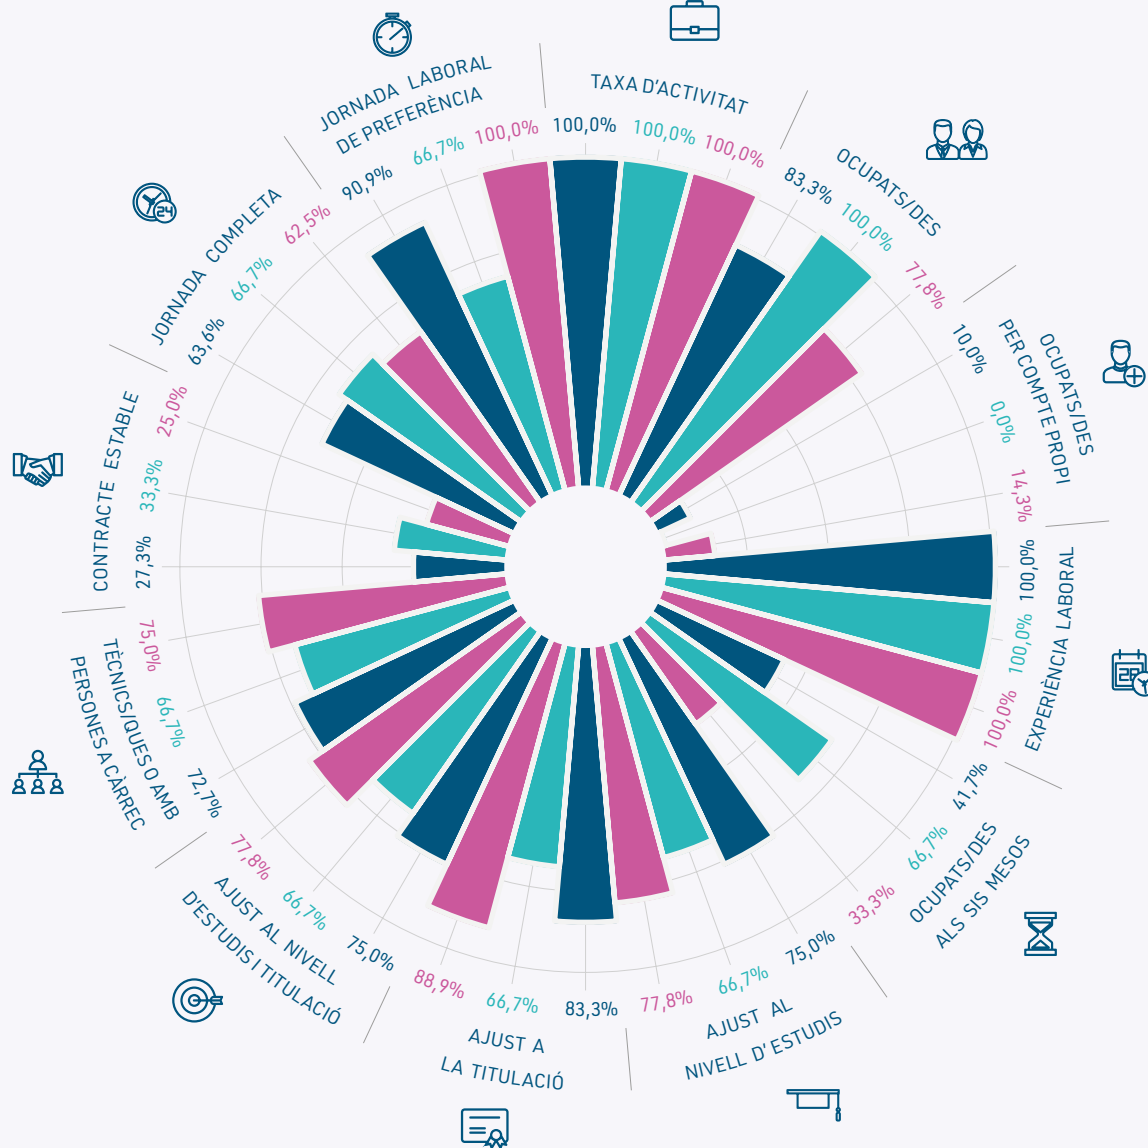

# Grau en Informació i Documentació

📄 Ciències Socials i Jurídiques

🇪🇺 SALARI (euros nets/mes)

📄 Satisfacció Laboral Global (1-5)

■ Total Grau  
■ Total Homes  
■ Total Dones