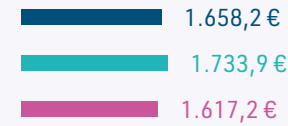

# Grau en Farmàcia

Ciències de la Salut

SALARI (euros nets/mes)

SATISFACCIÓ LABORAL GLOBAL (1-5)

Total Grau  
Total Homes  
Total Dones