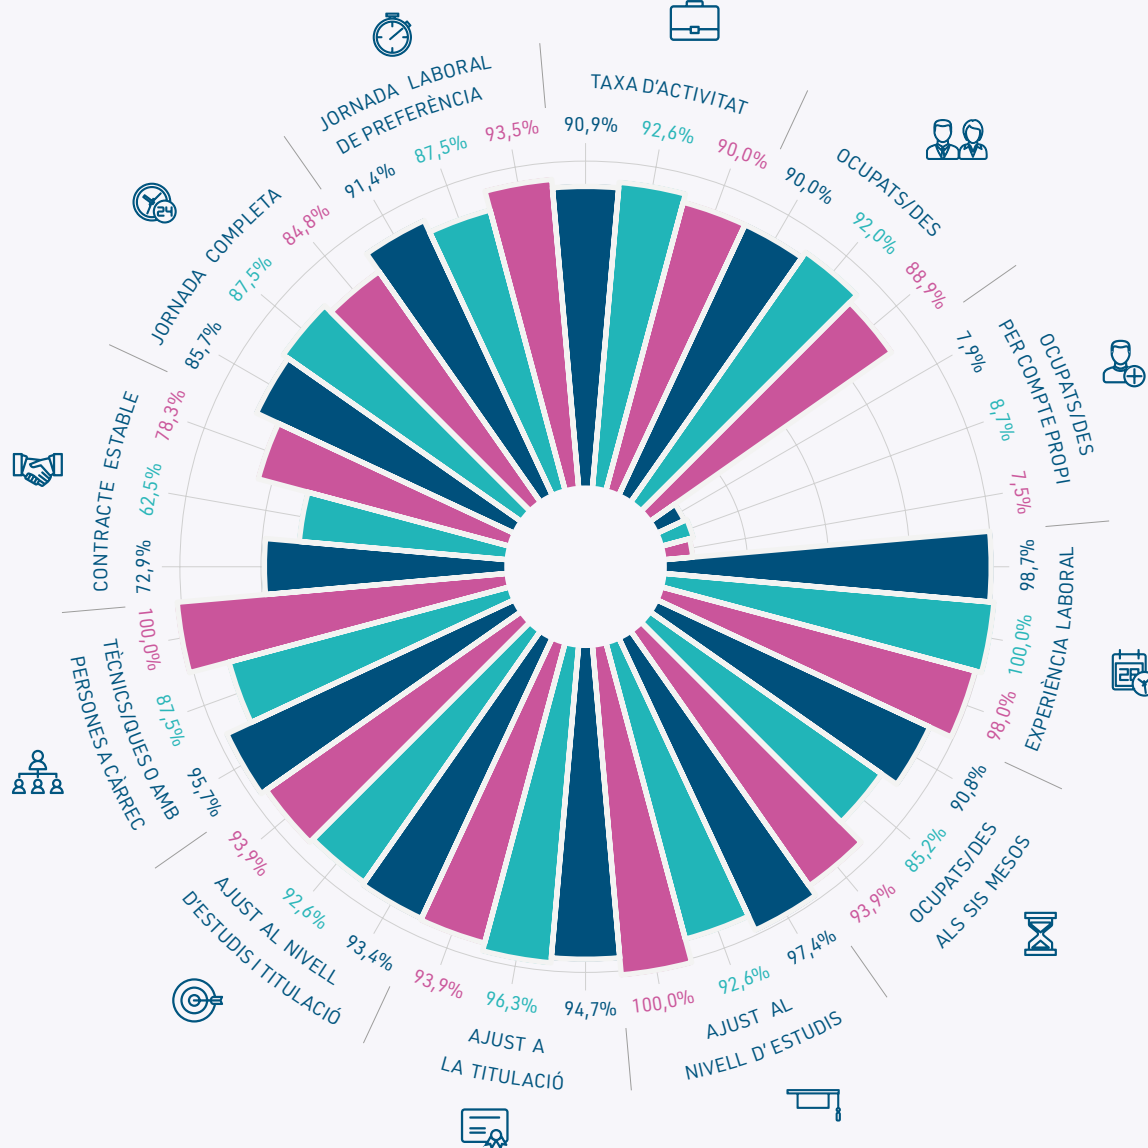

# Grau en Farmàcia

Ciències de la Salut

SALARI (euros nets/mes)

SATISFACCIÓ LABORAL GLOBAL (1-5)

Total Grau  
Total Homes  
Total Dones