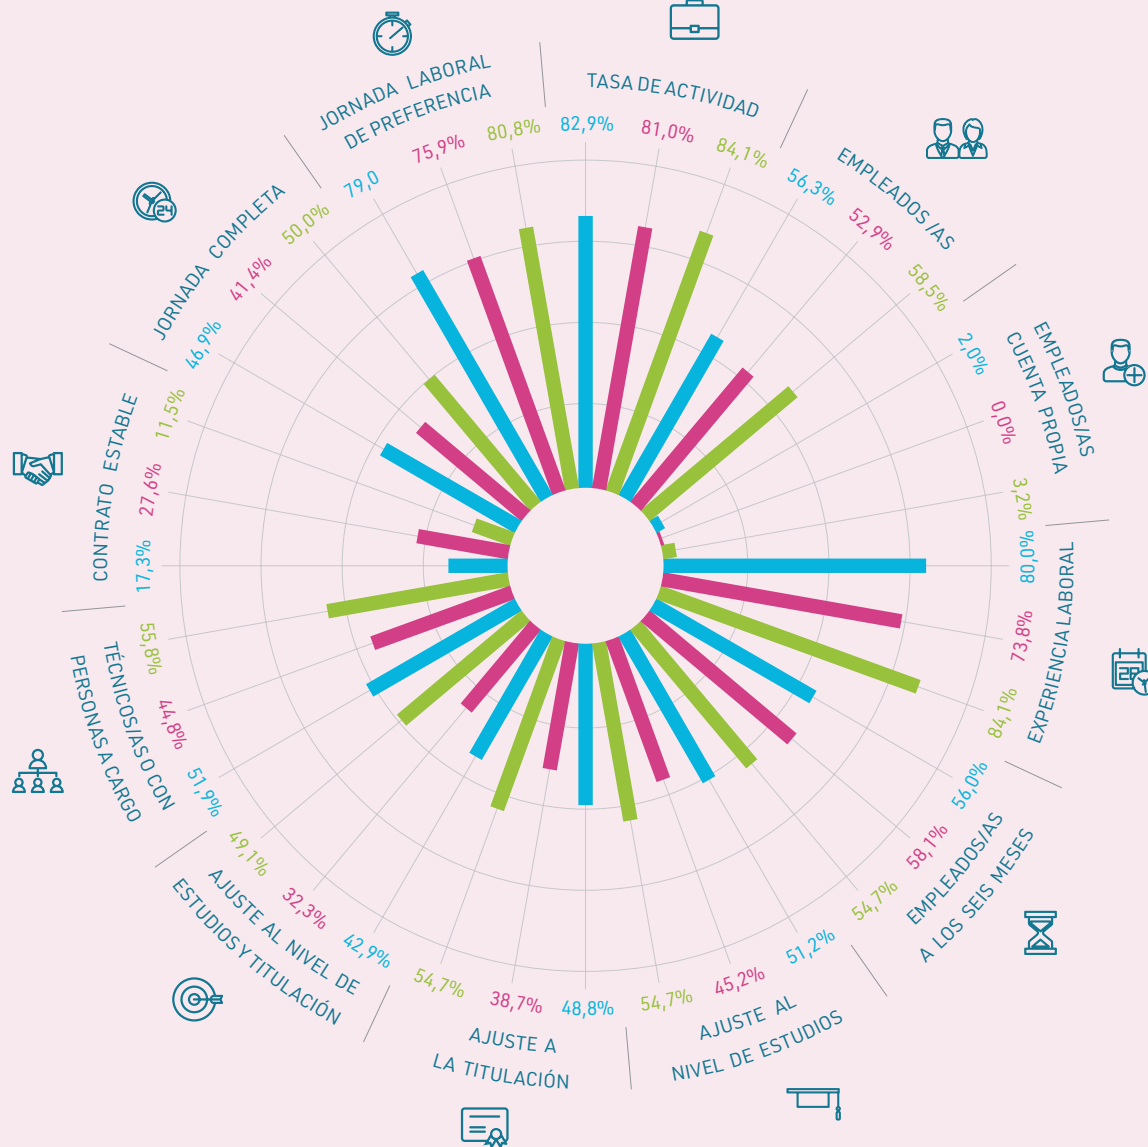

Grado en Biología

€ SALARIO (euros netos/mes)

♥ SATISFACCIÓN LABORAL GLOBAL (0-10)