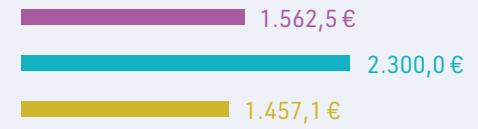

Màster en Especialització en Intervenció Logopèdica

Ciències de la Salut

SALARI (euros nets/mes)

SATISFACCIÓ LABORAL GLOBAL (1-5)

Total Màster
Total Homes
Total Dones