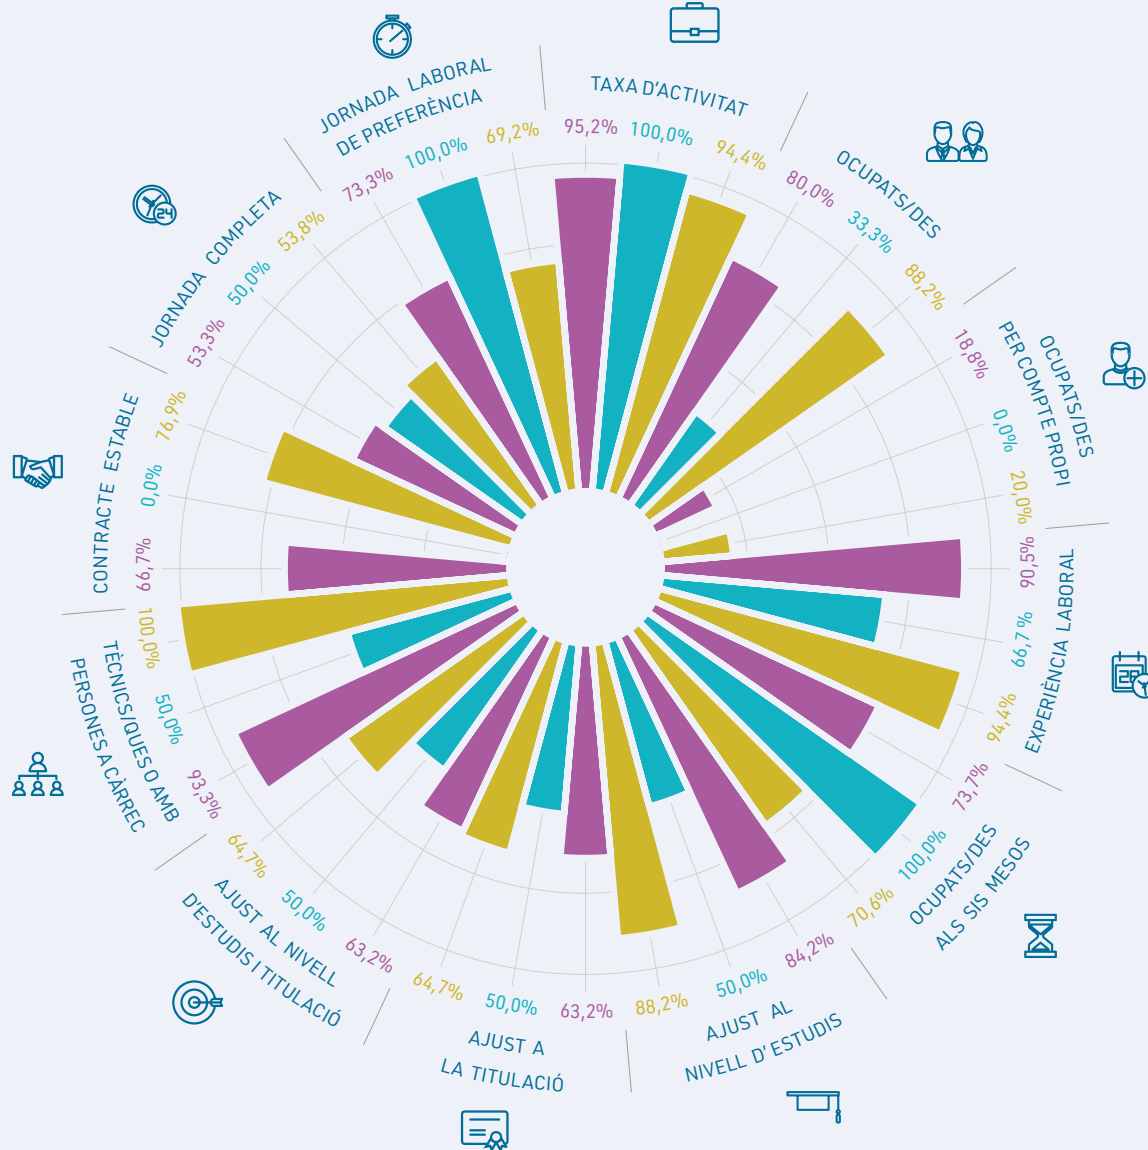

Màster en Especialització en Intervenció Logopèdica

Ciències de la Salut

SALARI (euros nets/mes)

SATISFACCIÓ LABORAL GLOBAL (1-5)

Total Màster
Total Homes
Total Dones