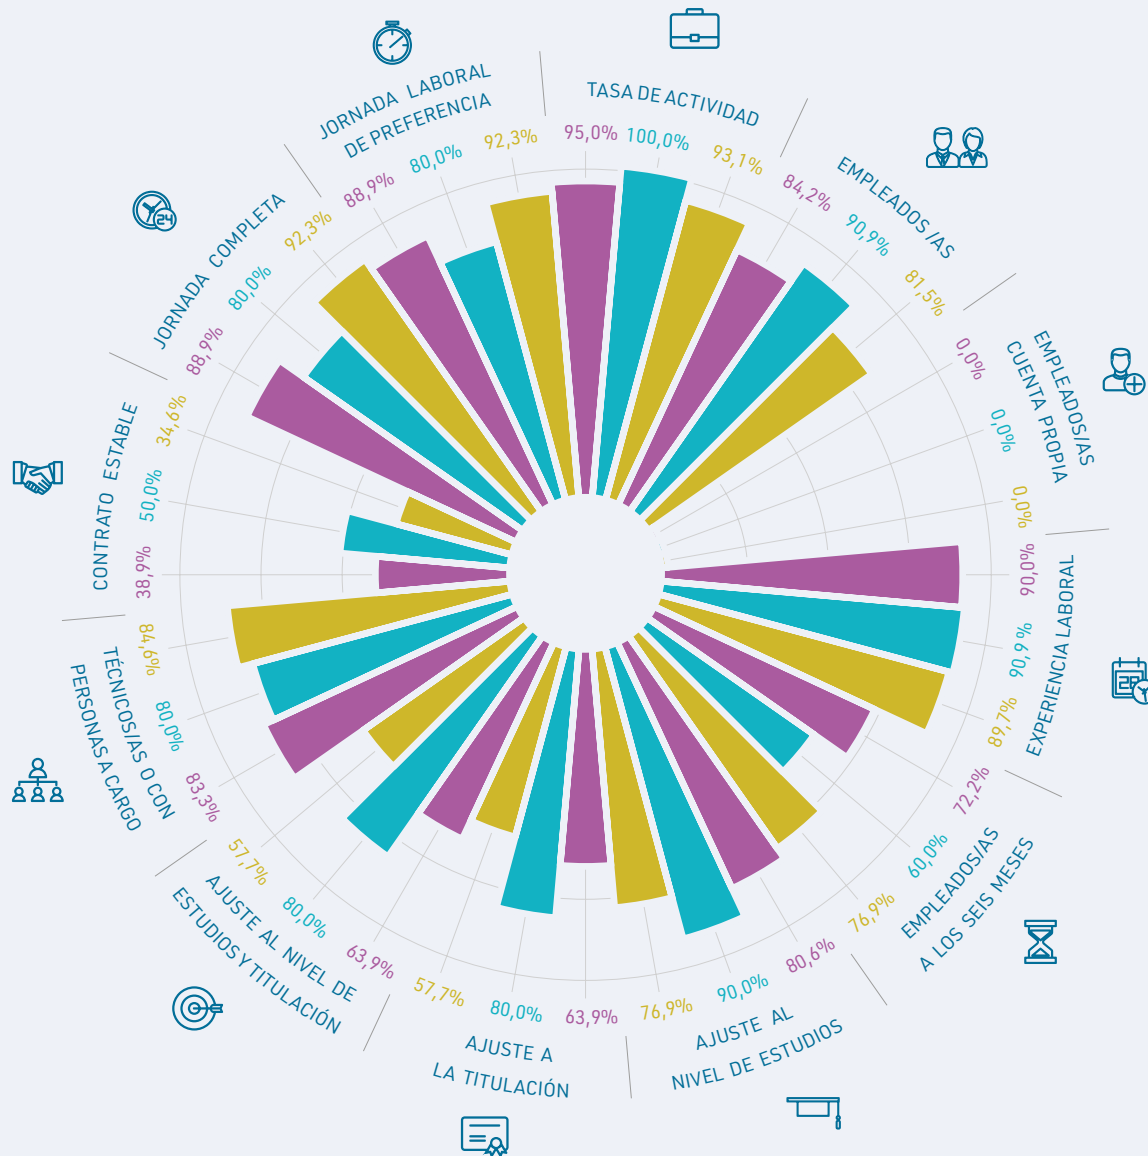

# Máster en Investigación Biomédica

Ciencias de la Salud

SALARIO (euros netos/mes)

SATISFACCIÓN LABORAL GLOBAL (1-5)

Total Máster  
Total Hombres  
Total Mujeres