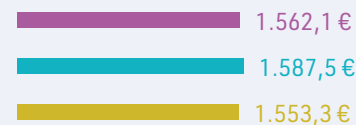

# Máster en Investigación Biomédica

Ciencias de la Salud

SALARIO (euros netos/mes)

SATISFACCIÓN LABORAL GLOBAL (1-5)

Total Máster  
Total Hombres  
Total Mujeres