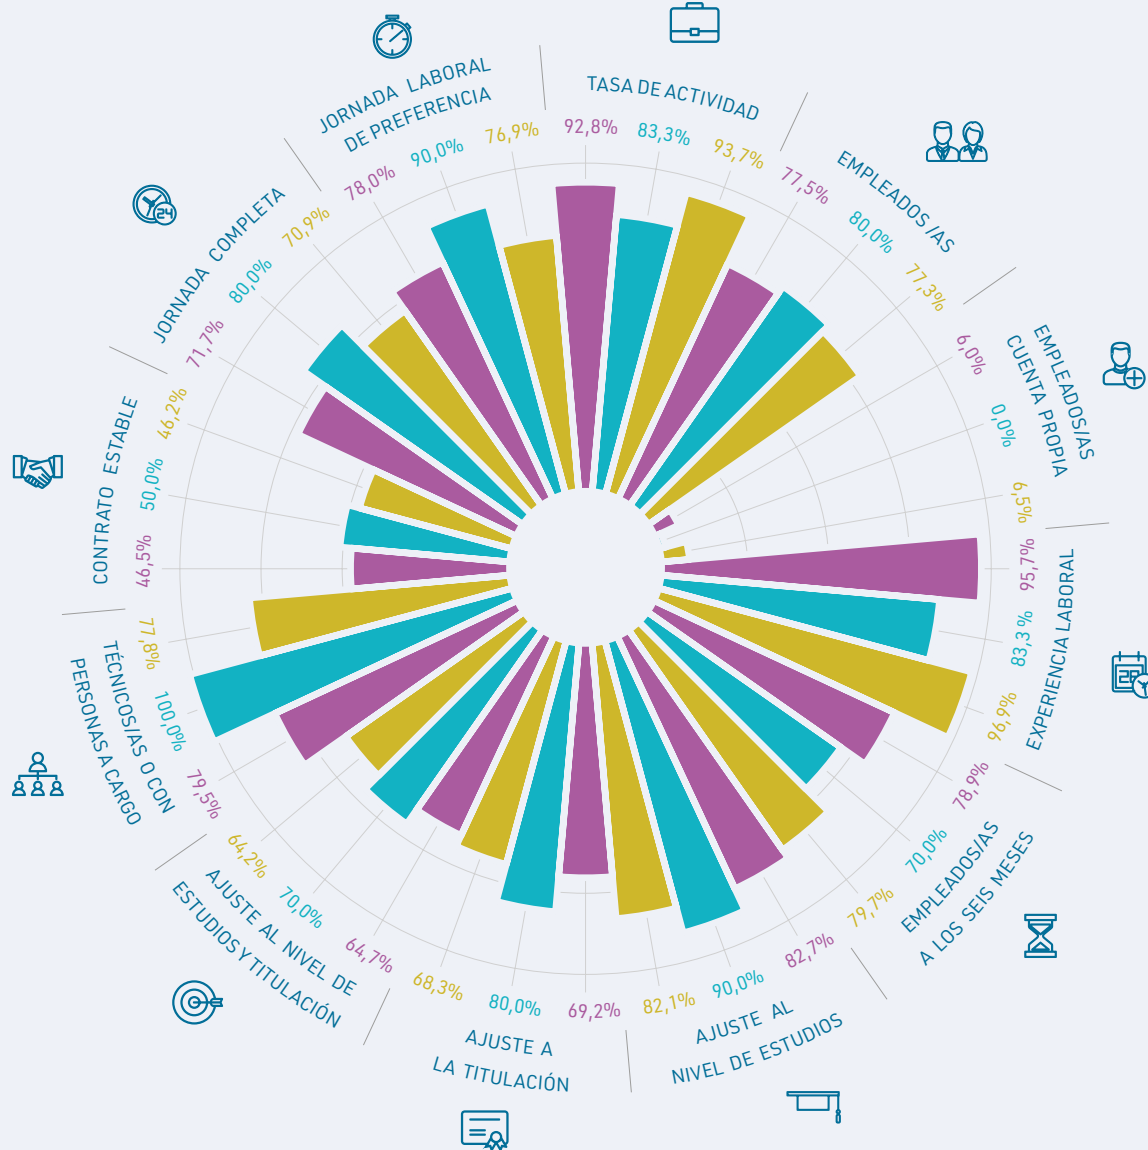

Máster en Educación Especial

Ciencias Sociales y Jurídicas

SALARIO (euros netos/mes)

SATISFACCIÓN LABORAL GLOBAL (1-5)

Total Máster
Total Hombres
Total Mujeres