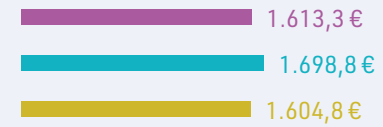

Máster en Educación Especial

Ciencias Sociales y Jurídicas

SALARIO (euros netos/mes)

SATISFACCIÓN LABORAL GLOBAL (1-5)

Total Máster
Total Hombres
Total Mujeres