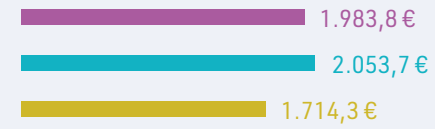

Máster en Ciencia de Datos

Arquitectura e Ingeniería

SALARIO (euros netos/mes)

SATISFACCIÓN LABORAL GLOBAL (1-5)

Total Máster
Total Hombres
Total Mujeres