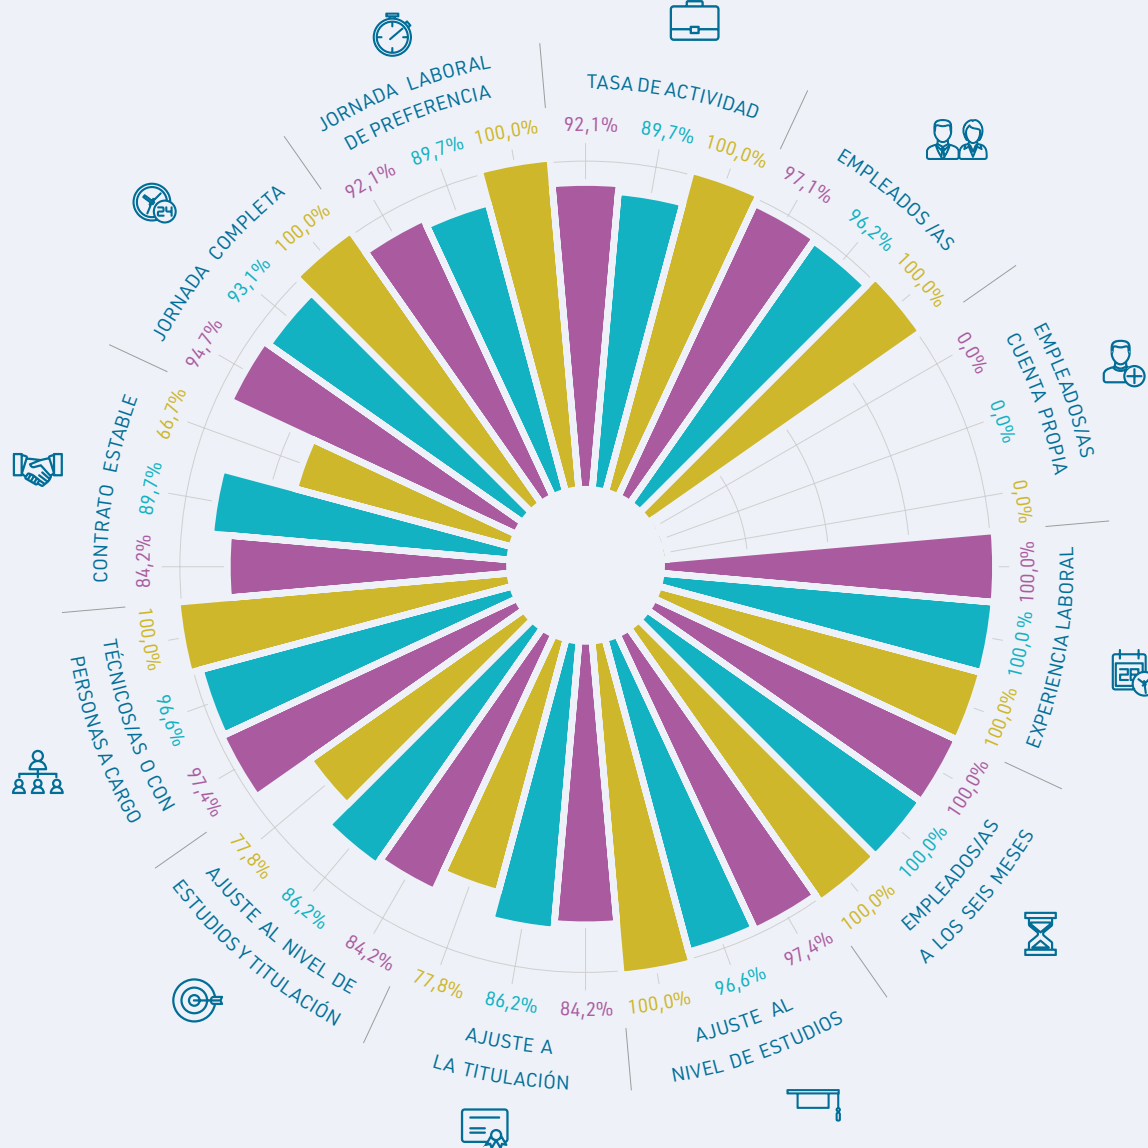

Máster en Ciencia de Datos

Arquitectura e Ingeniería

SALARIO (euros netos/mes)

SATISFACCIÓN LABORAL GLOBAL (1-5)

Total Máster
Total Hombres
Total Mujeres